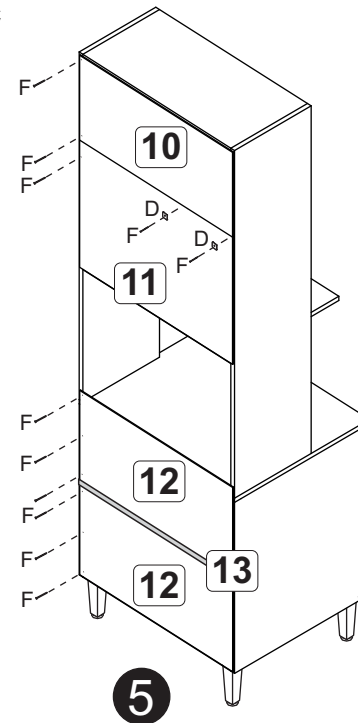

A		06
B		12
C		40
D		04
E		02
F		03
G		08
H		01
I		04
J		12

A		6x30	16
B		3,5x40	08
C			04
D			04
E		5,0x 45	04
F		10x10	25
G		3,5x12	30
H		4,0x25	04
J	Cola		01
K			04
L		96 mm	02
M			01
N			01

1

2

3

4

Fixação na parede

A		6x30	12
B		3,5x40	10
C			06
D		3,5x12	65
E		5,0x45	05
F		10x10	40
G			04
H		3,5x30	10
J			06
K			05
L			05
M	Cola/Glue		01
N			02
O		13x15	08
P			03

Montagem Gaveta

KD40

A		6x30	17
B		3,5x40	12
C		6x50	04
D			04
E		5,0 x 45	04
F		10x10	50
G		3,5x12	50
H		3,5x30	08
J			04
K			06
L			04
M			04
N			01
O		22x22	08
P			01
Q	Cola/Glue		01

Usar 2 cantoneiras (O) cada lado da peça (14).