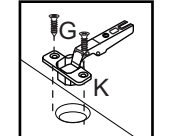

A		06
B		12
C		40
D		04
E		02
F		03
G		08
H		01
I		04
J		12

A		6x30	16
B		3,5x40	08
C			04
D			04
E		5,0x 45	04
F		10x10	25
G		3,5x12	30
H		4,0x25	04
J	Cola		01
K			04
L		96 mm	02
M			01
N			01

1

2

3

4

Fixação na parede

A		6x30	12
B		3,5x40	10
C			06
D		3,5x12	65
E		5,0x45	05
F		10x10	40
G			04
H		3,5x30	10
J			06
K			05
L			05
M	Cola/Glue		01
N			02
O		13x15	08
P			03

Montagem Gaveta

KD40

A		6x30	17
B		3,5x40	12
C		6x50	04
D			04
E		5,0 x 45	04
F		10x10	50
G		3,5x12	50
H		3,5x30	08
J			04
K			06
L			04
M			04
N			01
O		22x22	08
P			01
Q	Cola/Glue		01