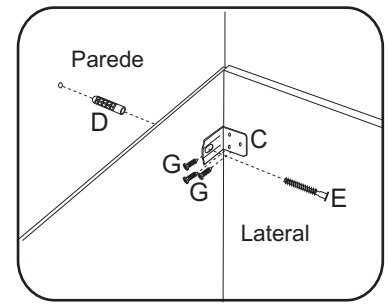

A		06
B		12
C		40
D		04
E		02
F		03
G		08
H		01
I		04
J		12

A		6x30	16
B		3,5x40	08
C			04
D			04
E		5,0x 45	04
F		10x10	25
G		3,5x12	30
H		4,0x25	04
J	Cola		01
K			04
L		96 mm	02
M			01
N			01

1

2

3

4

Fixação na parede

A		6x30	12
B		3,5x40	10
C			06
D		3,5x12	65
E		5,0x45	05
F		10x10	40
G			04
H		3,5x30	10
J			06
K			05
L			05
M	Cola/Glue		01
N			02
O		13x15	08
P			03

Montagem Gaveta

KD40

A		6x30	17
B		3,5x40	12
C		6x50	04
D			04
E		5,0 x 45	04
F		10x10	50
G		3,5x12	50
H		3,5x30	08
J			04
K			06
L			04
M			04
N			01
O		22x22	08
P			01
Q	Cola/Glue		01

Usar 2 cantoneiras (O) cada lado da peça (14).