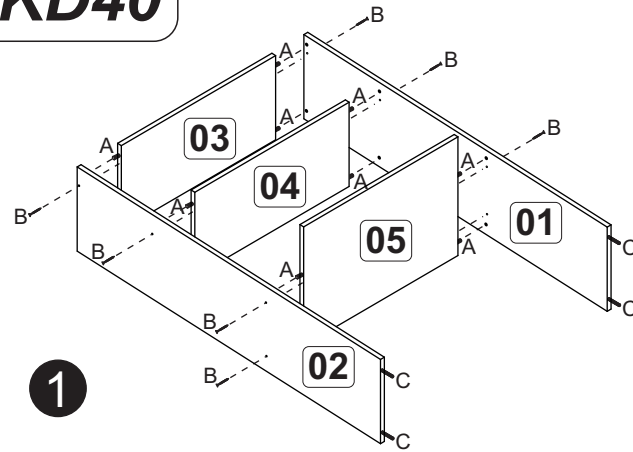

A		06
B		12
C		40
D		04
E		02
F		03
G		08
H		01
I		04
J		12

A		6x30	16
B		3,5x40	08
C			04
D			04
E		5,0x 45	04
F		10x10	25
G		3,5x12	30
H		4,0x25	04
J	Cola		01
K			04
L		96 mm	02
M			01
N			01

1

2

3

4

Fixação na parede

A		6x30	12
B		3,5x40	10
C			06
D		3,5x12	65
E		5,0x45	05
F		10x10	40
G			04
H		3,5x30	10
J			06
K			05
L			05
M	Cola/Glue		01
N			02
O		13x15	08
P			03

Montagem Gaveta

KD40

A		6x30	17
B		3,5x40	12
C		6x50	04
D			04
E		5,0 x 45	04
F		10x10	50
G		3,5x12	50
H		3,5x30	08
J			04
K			06
L			04
M			04
N			01
O		22x22	08
P			01
Q	Cola/Glue		01

Usar 2 cantoneiras (O) cada lado da peça (14).