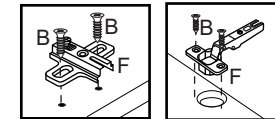

A		06
B		12
C		40
D		04
E		02
F		03
G		08
H		01
I		04
J		12

A		6x30	16
B		3,5x40	08
C			04
D			04
E		5,0x 45	04
F		10x10	25
G		3,5x12	30
H		4,0x25	04
J	Cola		01
K			04
L		96 mm	02
M			01
N			01

1

2

3

4

Fixação na parede

A		6x30	12
B		3,5x40	10
C			06
D		3,5x12	65
E		5,0x45	05
F		10x10	40
G			04
H		3,5x30	10
J			06
K			05
L			05
M	Cola/Glue		01
N			02
O		13x15	08
P			03

Montagem Gaveta

KD40

A		6x30	17
B		3,5x40	12
C		6x50	04
D			04
E		5,0 x 45	04
F		10x10	50
G		3,5x12	50
H		3,5x30	08
J			04
K			06
L			04
M			04
N			01
O		22x22	08
P			01
Q	Cola/Glue		01