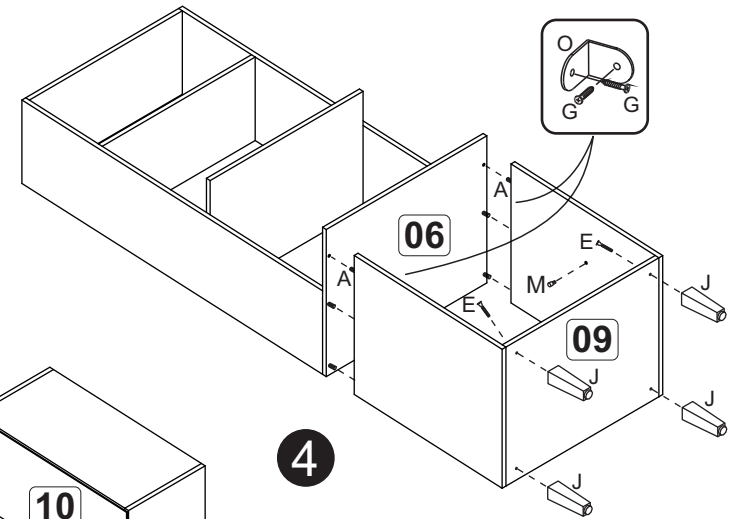

A		06
B		12
C		40
D		04
E		02
F		03
G		08
H		01
I		04
J		12

A		6x30	16
B		3,5x40	08
C			04
D			04
E		5,0x 45	04
F		10x10	25
G		3,5x12	30
H		4,0x25	04
J	Cola		01
K			04
L		96 mm	02
M			01
N			01

1

2

3

4

Fixação na parede

A		6x30	12
B		3,5x40	10
C			06
D		3,5x12	65
E		5,0x45	05
F		10x10	40
G			04
H		3,5x30	10
J			06
K			05
L			05
M	Cola/Glue		01
N			02
O		13x15	08
P			03

Montagem Gaveta

KD40

A		6x30	17
B		3,5x40	12
C		6x50	04
D			04
E		5,0 x 45	04
F		10x10	50
G		3,5x12	50
H		3,5x30	08
J			04
K			06
L			04
M			04
N			01
O		22x22	08
P			01
Q	Cola/Glue		01

Usar 2 cantoneiras (O) cada lado da peça (14).