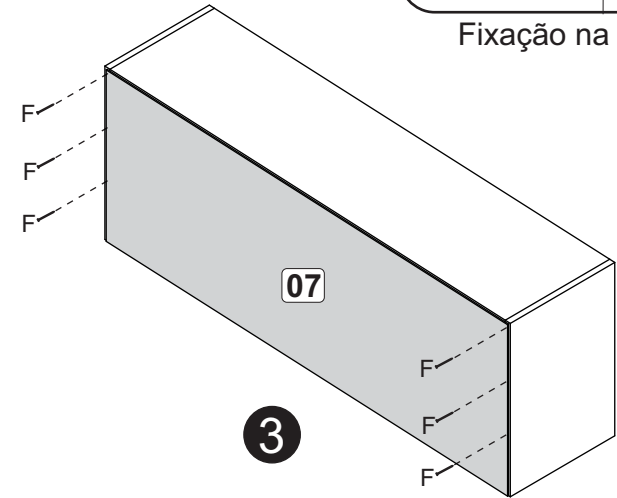

A		06
B		12
C		40
D		04
E		02
F		03
G		08
H		01
I		04
J		12

A		6x30	16
B		3,5x40	08
C			04
D			04
E		5,0x 45	04
F		10x10	25
G		3,5x12	30
H		4,0x25	04
J	Cola		01
K			04
L		96 mm	02
M			01
N			01

1

2

3

4

Fixação na parede

A		6x30	12
B		3,5x40	10
C			06
D		3,5x12	65
E		5,0x45	05
F		10x10	40
G			04
H		3,5x30	10
J			06
K			05
L			05
M	Cola/Glue		01
N			02
O		13x15	08
P			03

Montagem Gaveta

KD40

A		6x30	17
B		3,5x40	12
C		6x50	04
D			04
E		5,0 x 45	04
F		10x10	50
G		3,5x12	50
H		3,5x30	08
J			04
K			06
L			04
M			04
N			01
O		22x22	08
P			01
Q	Cola/Glue		01

Usar 2 cantoneiras (O) cada lado da peça (14).