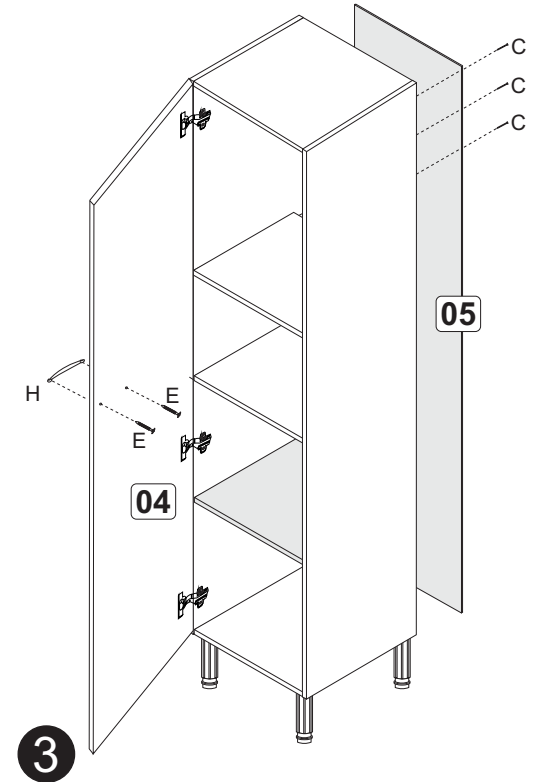

A		06
B		12
C		40
D		04
E		02
F		03
G		08
H		01
I		04
J		12

A		6x30	16
B		3,5x40	08
C			04
D			04
E		5,0x 45	04
F		10x10	25
G		3,5x12	30
H		4,0x25	04
J	Cola		01
K			04
L		96 mm	02
M			01
N			01

1

2

3

4

Fixação na parede

A		6x30	12
B		3,5x40	10
C			06
D		3,5x12	65
E		5,0x45	05
F		10x10	40
G			04
H		3,5x30	10
J			06
K			05
L			05
M	Cola/Glue		01
N			02
O		13x15	08
P			03

Montagem Gaveta

KD40

A		6x30	17
B		3,5x40	12
C		6x50	04
D			04
E		5,0 x 45	04
F		10x10	50
G		3,5x12	50
H		3,5x30	08
J			04
K			06
L			04
M			04
N			01
O		22x22	08
P			01
Q	Cola/Glue		01

Usar 2 cantoneiras (O) cada lado da peça (14).