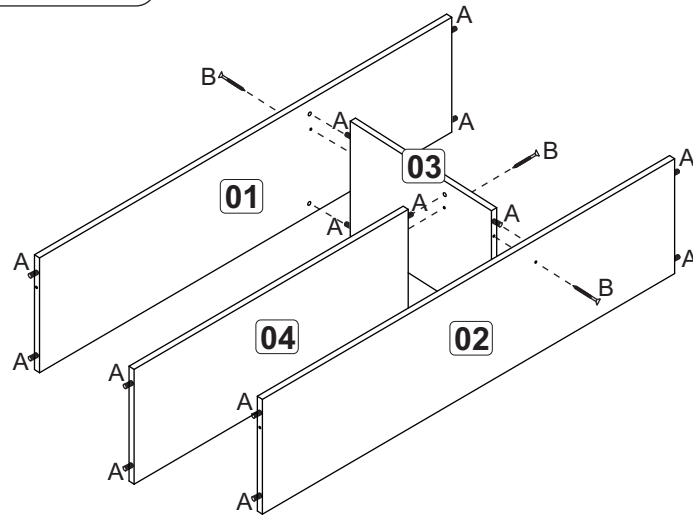

A		06
B		12
C		40
D		04
E		02
F		03
G		08
H		01
I		04
J		12

A		6x30	16
B		3,5x40	08
C			04
D			04
E		5,0x 45	04
F		10x10	25
G		3,5x12	30
H		4,0x25	04
J	Cola		01
K			04
L		96 mm	02
M			01
N			01

1

2

3

4

Fixação na parede

A		6x30	12
B		3,5x40	10
C			06
D		3,5x12	65
E		5,0x45	05
F		10x10	40
G			04
H		3,5x30	10
J			06
K			05
L			05
M	Cola/Glue		01
N			02
O		13x15	08
P			03

Montagem Gaveta

KD40

A		6x30	17
B		3,5x40	12
C		6x50	04
D			04
E		5,0 x 45	04
F		10x10	50
G		3,5x12	50
H		3,5x30	08
J			04
K			06
L			04
M			04
N			01
O		22x22	08
P			01
Q	Cola/Glue		01

Usar 2 cantoneiras (O) cada lado da peça (14).