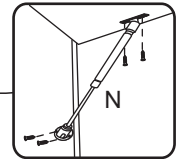

A		6x30	12
B		3,5x40	10
C			06
D		3,5x12	65
E		5,0x45	05
F		10x10	40
G			04
H		3,5x30	10
J			06
K			05
L			05
M	Cola/Glue		01
N			02
O		13x15	08
P			03

Montagem Gaveta

KD40

A		6x30	17
B		3,5x40	12
C		6x50	04
D			04
E		5,0 x 45	04
F		10x10	50
G		3,5x12	50
H		3,5x30	08
J			04
K			06
L			04
M			04
N			01
O		22x22	08
P			01
Q	Cola/Glue		01

Usar 2 cantoneiras (O) cada lado da peça (14).