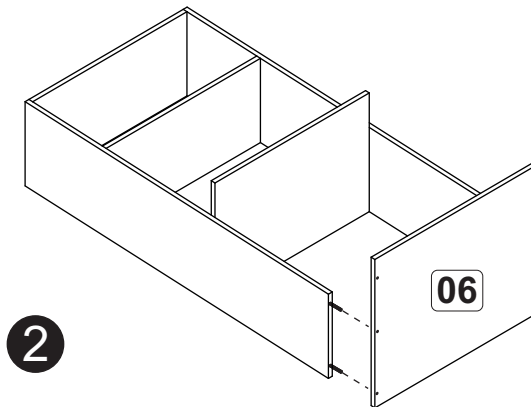

A		06
B		12
C		40
D		04
E		02
F		03
G		08
H		01
I		04
J		12

A		6x30	16
B		3,5x40	08
C			04
D			04
E		5,0x 45	04
F		10x10	25
G		3,5x12	30
H		4,0x25	04
J	Cola		01
K			04
L		96 mm	02
M			01
N			01

1

2

3

4

Fixação na parede

A		6x30	12
B		3,5x40	10
C			06
D		3,5x12	65
E		5,0x45	05
F		10x10	40
G			04
H		3,5x30	10
J			06
K			05
L			05
M	Cola/Glue		01
N			02
O		13x15	08
P			03

Montagem Gaveta

KD40

A		6x30	17
B		3,5x40	12
C		6x50	04
D			04
E		5,0 x 45	04
F		10x10	50
G		3,5x12	50
H		3,5x30	08
J			04
K			06
L			04
M			04
N			01
O		22x22	08
P			01
Q	Cola/Glue		01

Usar 2 cantoneiras (O) cada lado da peça (14).