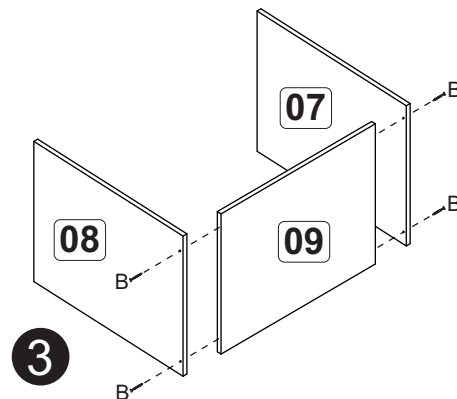

A		06
B		12
C		40
D		04
E		02
F		03
G		08
H		01
I		04
J		12

A		6x30	16
B		3,5x40	08
C			04
D			04
E		5,0x 45	04
F		10x10	25
G		3,5x12	30
H		4,0x25	04
J	Cola		01
K			04
L		96 mm	02
M			01
N			01

1

2

3

4

Fixação na parede

A		6x30	12
B		3,5x40	10
C			06
D		3,5x12	65
E		5,0x45	05
F		10x10	40
G			04
H		3,5x30	10
J			06
K			05
L			05
M	Cola/Glue		01
N			02
O		13x15	08
P			03

Montagem Gaveta

KD40

A		6x30	17
B		3,5x40	12
C		6x50	04
D			04
E		5,0 x 45	04
F		10x10	50
G		3,5x12	50
H		3,5x30	08
J			04
K			06
L			04
M			04
N			01
O		22x22	08
P			01
Q	Cola/Glue		01

Usar 2 cantoneiras (O) cada lado da peça (14).