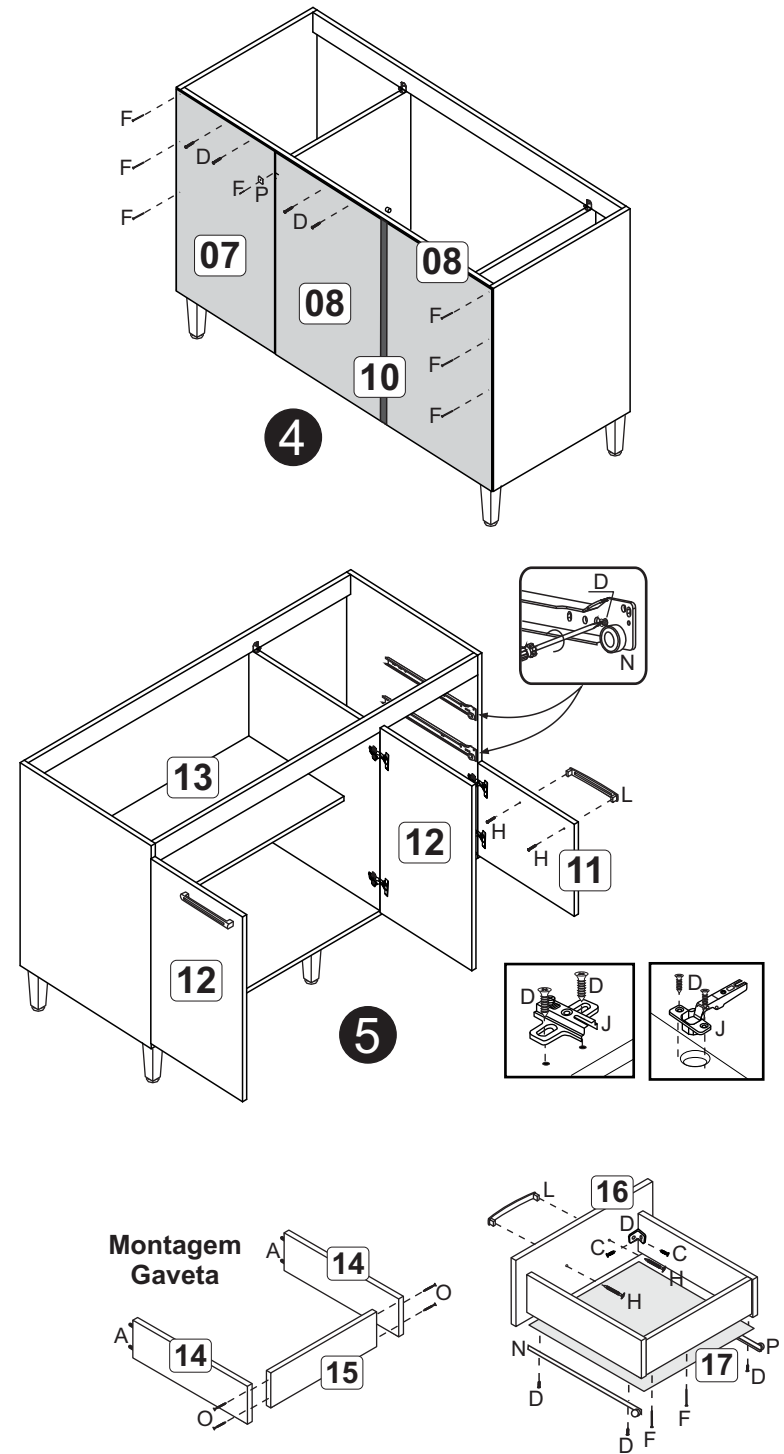

A		06
B		12
C		40
D		04
E		02
F		03
G		08
H		01
I		04
J		12

A		6x30	16
B		3,5x40	08
C			04
D			04
E		5,0x 45	04
F		10x10	25
G		3,5x12	30
H		4,0x25	04
J	Cola		01
K			04
L		96 mm	02
M			01
N			01

1

2

3

4

Fixação na parede

A		6x30	12
B		3,5x40	10
C			06
D		3,5x12	65
E		5,0x45	05
F		10x10	40
G			04
H		3,5x30	10
J			06
K			05
L			05
M	Cola/Glue		01
N			02
O		13x15	08
P			03

Montagem Gaveta

KD40

A		6x30	17
B		3,5x40	12
C		6x50	04
D			04
E		5,0 x 45	04
F		10x10	50
G		3,5x12	50
H		3,5x30	08
J			04
K			06
L			04
M			04
N			01
O		22x22	08
P			01
Q	Cola/Glue		01

Usar 2 cantoneiras (O) cada lado da peça (14).