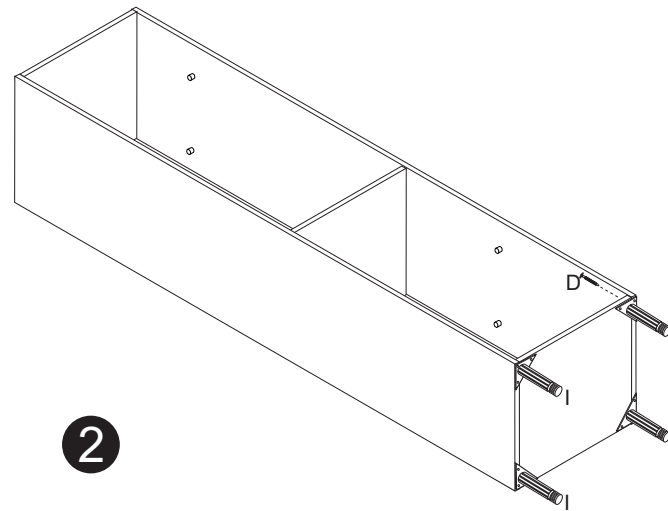

A		06
B		12
C		40
D		04
E		02
F		03
G		08
H		01
I		04
J		12

A		6x30	16
B		3,5x40	08
C			04
D			04
E		5,0x 45	04
F		10x10	25
G		3,5x12	30
H		4,0x25	04
J	Cola		01
K			04
L		96 mm	02
M			01
N			01

1

2

3

4

Fixação na parede

A		6x30	12
B		3,5x40	10
C			06
D		3,5x12	65
E		5,0x45	05
F		10x10	40
G			04
H		3,5x30	10
J			06
K			05
L			05
M	Cola/Glue		01
N			02
O		13x15	08
P			03

Montagem Gaveta

KD40

A		6x30	17
B		3,5x40	12
C		6x50	04
D			04
E		5,0 x 45	04
F		10x10	50
G		3,5x12	50
H		3,5x30	08
J			04
K			06
L			04
M			04
N			01
O		22x22	08
P			01
Q	Cola/Glue		01

Usar 2 cantoneiras (O) cada lado da peça (14).