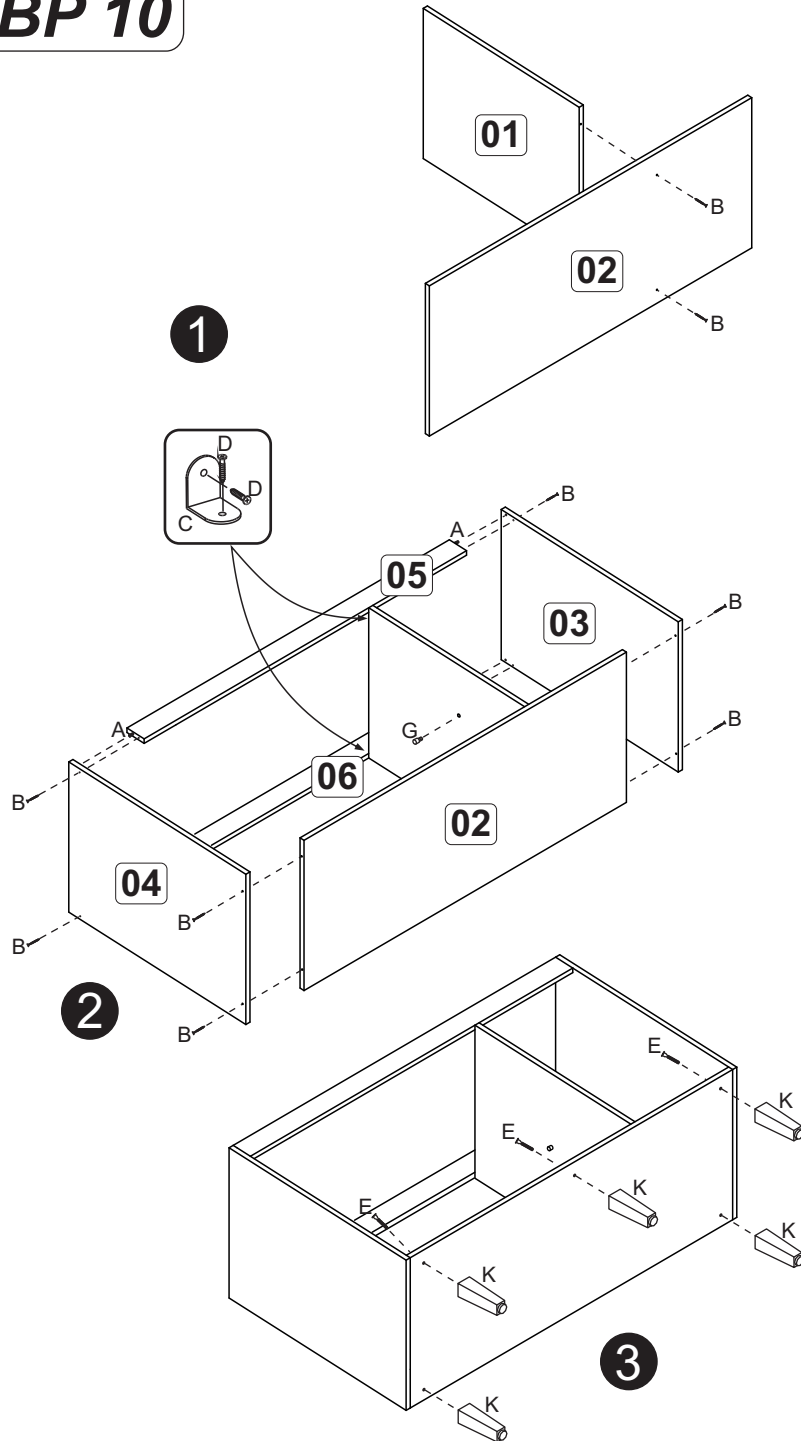

A		06
B		12
C		40
D		04
E		02
F		03
G		08
H		01
I		04
J		12

A		6x30	16
B		3,5x40	08
C			04
D			04
E		5,0x 45	04
F		10x10	25
G		3,5x12	30
H		4,0x25	04
J	Cola		01
K			04
L		96 mm	02
M			01
N			01

1

2

3

4

Fixação na parede

A		6x30	12
B		3,5x40	10
C			06
D		3,5x12	65
E		5,0x45	05
F		10x10	40
G			04
H		3,5x30	10
J			06
K			05
L			05
M	Cola/Glue		01
N			02
O		13x15	08
P			03

Montagem Gaveta

KD40

A		6x30	17
B		3,5x40	12
C		6x50	04
D			04
E		5,0 x 45	04
F		10x10	50
G		3,5x12	50
H		3,5x30	08
J			04
K			06
L			04
M			04
N			01
O		22x22	08
P			01
Q	Cola/Glue		01

Usar 2 cantoneiras (O) cada lado da peça (14).