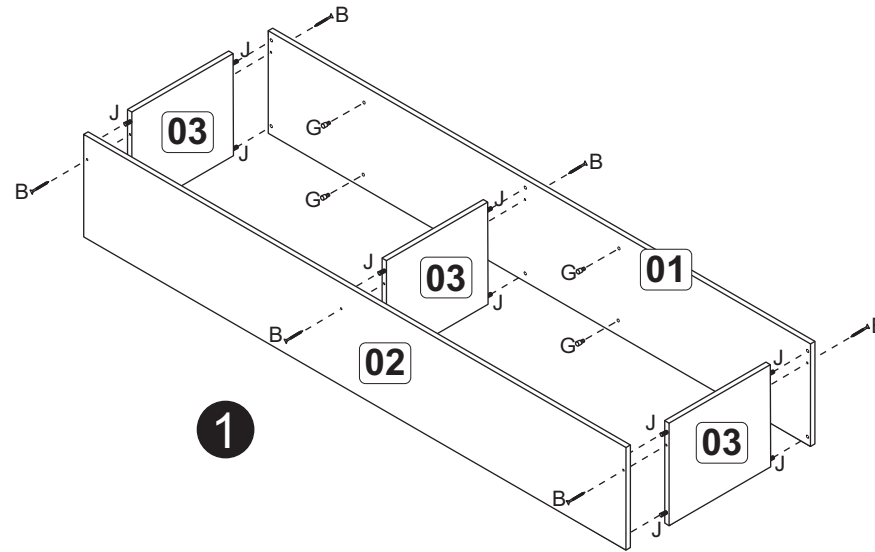

A		06
B		12
C		40
D		04
E		02
F		03
G		08
H		01
I		04
J		12

A		6x30	16
B		3,5x40	08
C			04
D			04
E		5,0x 45	04
F		10x10	25
G		3,5x12	30
H		4,0x25	04
J	Cola		01
K			04
L		96 mm	02
M			01
N			01

1

2

3

4

Fixação na parede

A		6x30	12
B		3,5x40	10
C			06
D		3,5x12	65
E		5,0x45	05
F		10x10	40
G			04
H		3,5x30	10
J			06
K			05
L			05
M	Cola/Glue		01
N			02
O		13x15	08
P			03

Montagem Gaveta

KD40

A		6x30	17
B		3,5x40	12
C		6x50	04
D			04
E		5,0 x 45	04
F		10x10	50
G		3,5x12	50
H		3,5x30	08
J			04
K			06
L			04
M			04
N			01
O		22x22	08
P			01
Q	Cola/Glue		01

Usar 2 cantoneiras (O) cada lado da peça (14).