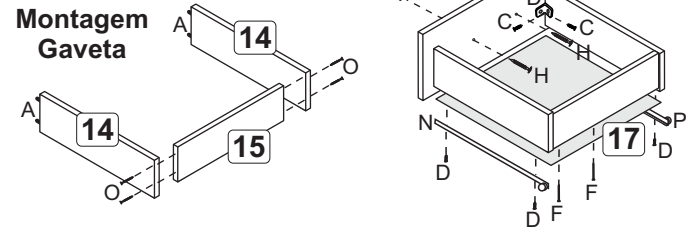

A		06
B		12
C		40
D		04
E		02
F		03
G		08
H		01
I		04
J		12

A		6x30	16
B		3,5x40	08
C			04
D			04
E		5,0x 45	04
F		10x10	25
G		3,5x12	30
H		4,0x25	04
J	Cola		01
K			04
L		96 mm	02
M			01
N			01

1

2

3

4

Fixação na parede

A		6x30	12
B		3,5x40	10
C			06
D		3,5x12	65
E		5,0x45	05
F		10x10	40
G			04
H		3,5x30	10
J			06
K			05
L			05
M	Cola/Glue		01
N			02
O		13x15	08
P			03

Montagem Gaveta

KD40

A		6x30	17
B		3,5x40	12
C		6x50	04
D			04
E		5,0 x 45	04
F		10x10	50
G		3,5x12	50
H		3,5x30	08
J			04
K			06
L			04
M			04
N			01
O		22x22	08
P			01
Q	Cola/Glue		01

Usar 2 cantoneiras (O) cada lado da peça (14).