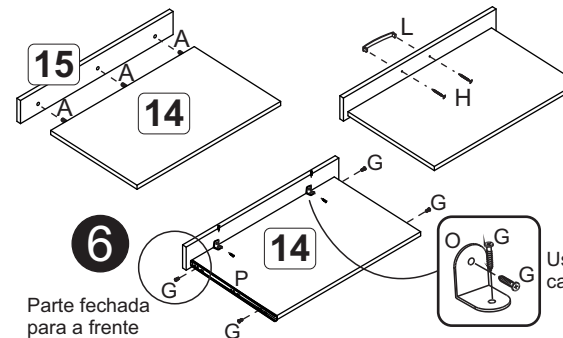

A		06
B		12
C		40
D		04
E		02
F		03
G		08
H		01
I		04
J		12

A		6x30	16
B		3,5x40	08
C			04
D			04
E		5,0x 45	04
F		10x10	25
G		3,5x12	30
H		4,0x25	04
J	Cola		01
K			04
L		96 mm	02
M			01
N			01

1

2

3

4

Fixação na parede

A		6x30	12
B		3,5x40	10
C			06
D		3,5x12	65
E		5,0x45	05
F		10x10	40
G			04
H		3,5x30	10
J			06
K			05
L			05
M	Cola/Glue		01
N			02
O		13x15	08
P			03

Montagem Gaveta

KD40

A		6x30	17
B		3,5x40	12
C		6x50	04
D			04
E		5,0 x 45	04
F		10x10	50
G		3,5x12	50
H		3,5x30	08
J			04
K			06
L			04
M			04
N			01
O		22x22	08
P			01
Q	Cola/Glue		01

Usar 2 cantoneiras (O) cada lado da peça (14).