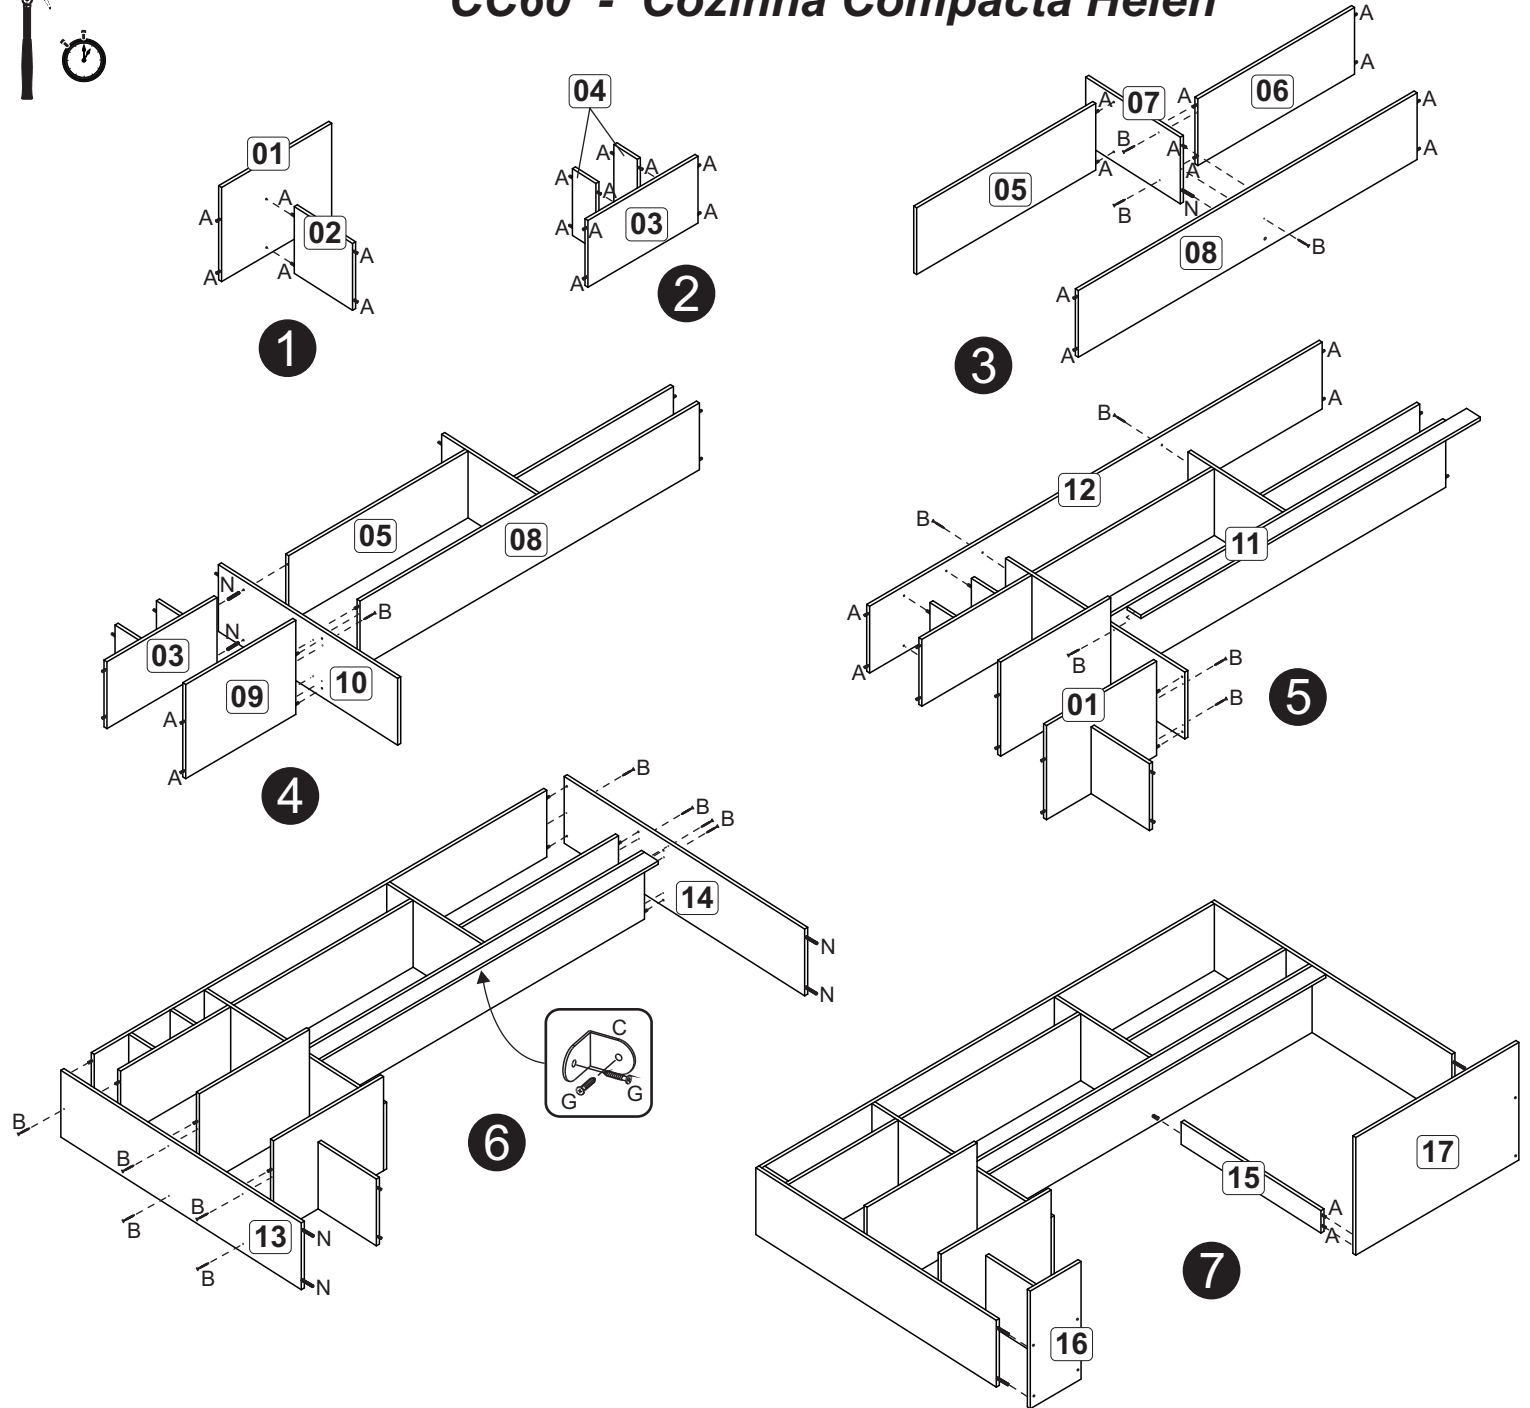

CC60 - Cozinha Compacta Helen

A		6x30	60
B		4,5x40	35
C			22
D			08
E		5,0x45	08
F		10x10	90
G		3,5x14	150
H		4,0x25	20
J			07
K			16
L			10
M		cola	01
N		6x50	07
O		13x15	08
P			02 cj.
Q			01
R			01
S			01
T			01
U			01

CC60 - Cozinha Compacta Helen

8

9

10

11

Atenção!!!
É indispensável a fixação
do móvel na parede.

13

12

Montagem
Gaveta