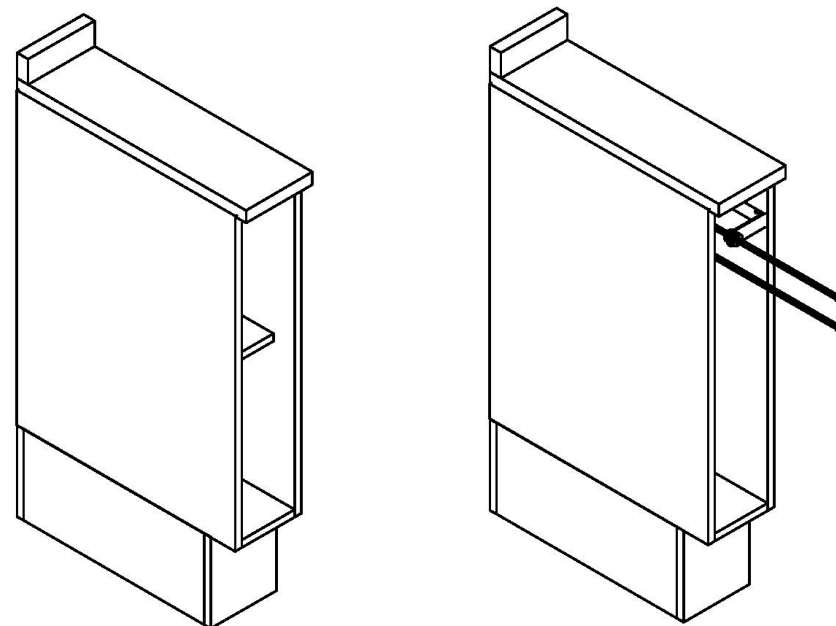

LEGENDA						
COD. ASSISTENCIA	PEÇAS	QTD	COMPR	LARG	ESPESS	CAIXA
01	TAMPO	01	151mm	520mm	25mm	A
02	SARRAFO DO TAMPO	01	151mm	50mm	25mm	A

GARANTIA POR DEFEITOS DE FABRICAÇÃO DE 06 MESES.

PARAFUSOS PARA FIXAR O TAMPO NO BALCÃO ESTÃO DENTRO DOS ACESSÓRIOS QUE ACOMPANHA O MESMO.