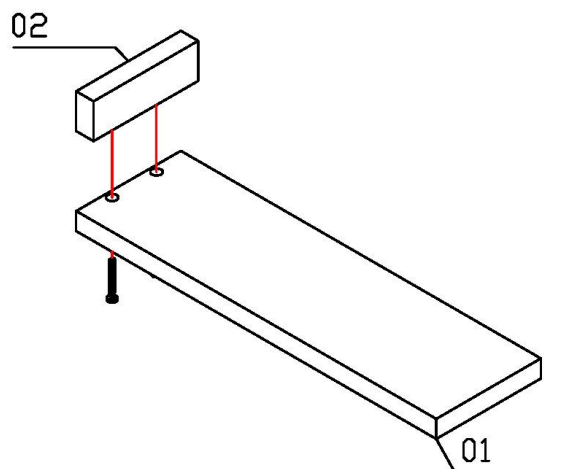

LEGENDA						
COD. ASSISTENCIA	PEÇAS	QTD	COMPR	LARG	ESPESS	CAIXA
01	TAMPO	01	151mm	520mm	25mm	A
02	SARRAFO DO TAMPO	01	151mm	50mm	25mm	A

GARANTIA POR DEFEITOS DE FABRICAÇÃO DE 06 MESES.

PARAFUSOS PARA FIXAR O TAMPO NO BALCÃO ESTÃO DENTRO DOS ACESSÓRIOS QUE ACOMPANHA O MESMO.