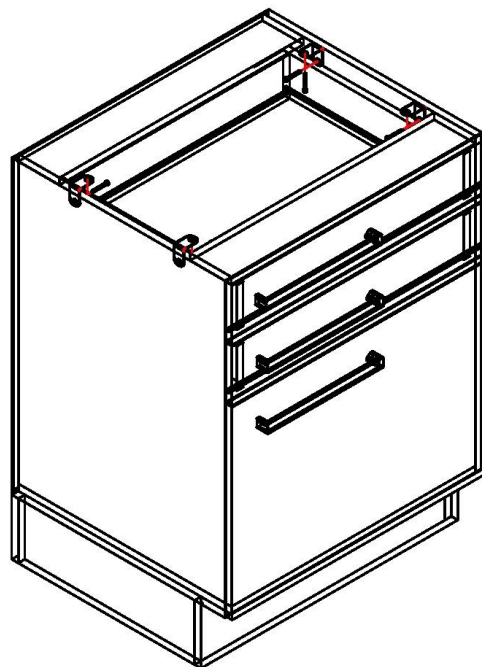

REF.: E603

Rua da Emancipação, 2000 - Tupandi - RS
Fone: (51) 3635-8800

"GARANTIA POR DEFEITO DE FABRICAÇÃO DE 6 MESES."

Os "L" de metal e os parafusos para fixar o tampo e o sarrafo do tampo estão dentro do acessório do Balcão.

RELAÇÃO DE PEÇAS

01-TAMPO
02-SARRAFO DO TAMPO

↑
"OBS: Para solicitar assistência técnica, utilize o código das peças indicada."

2º PASSO

ASPECTO FINAL