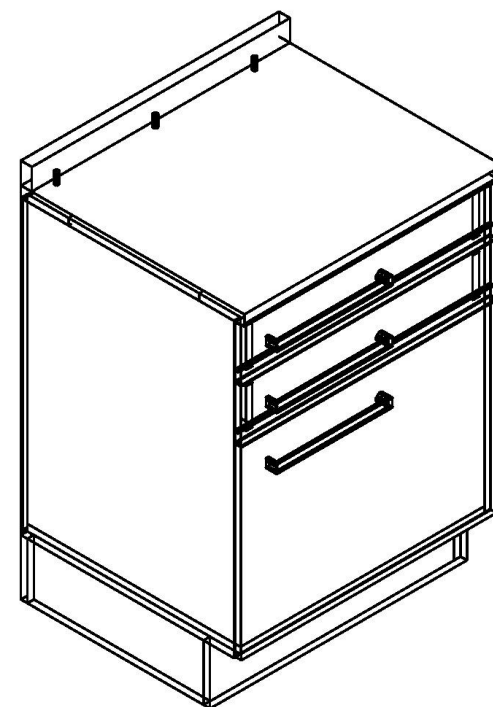

REF.: E603

Rua da Emancipação, 2000 - Tupandi - RS
Fone: (51) 3635-8800

"GARANTIA POR DEFEITO DE FABRICAÇÃO DE 6 MESES."

Os "L" de metal e os parafusos para fixar o tampo e o sarrafo do tampo estão dentro do acessório do Balcão.

RELAÇÃO DE PEÇAS

01-TAMPO
02-SARRAFO DO TAMPO

↑
"OBS: Para solicitar assistência técnica, utilize o código das peças indicada."

2º PASSO

ASPECTO FINAL