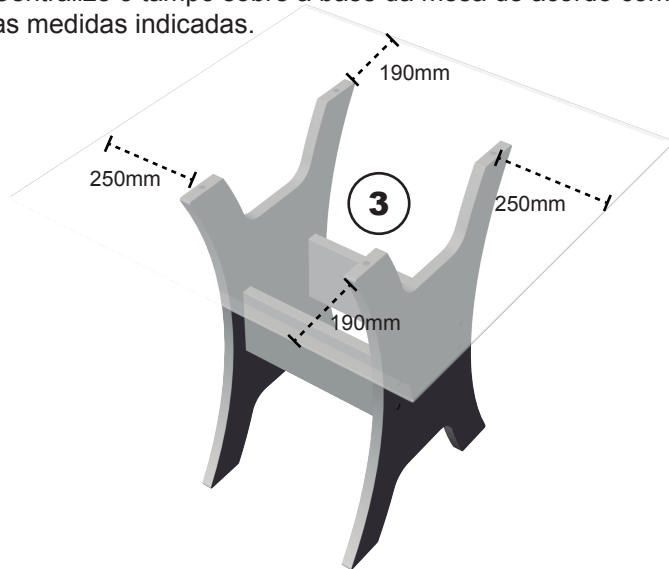

MESA VENEZA 900x900x780

PASSO 1

Fixe as travessas (2) nas bases (1) utilizando parafusos 7x60 (A)

PASSO 2 Cole o silicone adesivo (B) na base já montada.

PASSO 3

Centralize o tampo sobre a base da mesa de acordo com as medidas indicadas.

FICHA TÉCNICA

CÓDIGO DE PEÇAS

Nº	Descrição	Dimensões (mm)	Matéria Prima	Quantidade	Ravena	Canela	Cinza London	Carvalho	Castanho
1	Base	520x770x25	MDF	2	01115520	01115530	01115580	01115590	01115598
2	Travessa	350x160x25	MDF	2	02115520	02115530	02115580	02115590	02115598
3	Tampo	900x900x8	Vidro	1	03115500	03115500	03115500	03115500	03115500