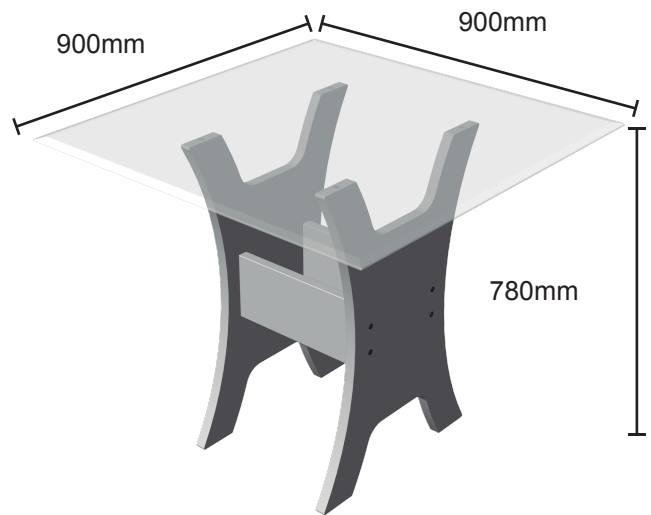

Rod. SC 283 Km 03 | Chapecó - SC | Tel: (49) 3324-1186

FERRAMENTA NECESSÁRIA

Parafusadeira elétrica

Cuidado para não forçar o limite dos parafusos, risco de danificar as peças.

ACESSÓRIOS

A			08
		Parafuso 7,0x60 mm	
B			04
		Silicone adesivo	

FICHA TÉCNICA

CÓDIGO DE PEÇAS

Nº	Descrição	Dimensões (mm)	Matéria Prima	Quantidade	Ravena	Canela	Cinza London	Carvalho	Castanho
1	Base	520x770x25	MDF	2	01115520	01115530	01115580	01115590	01115598
2	Travessa	350x160x25	MDF	2	02115520	02115530	02115580	02115590	02115598
3	Tampo	900x900x8	Vidro	1	03115500	03115500	03115500	03115500	03115500