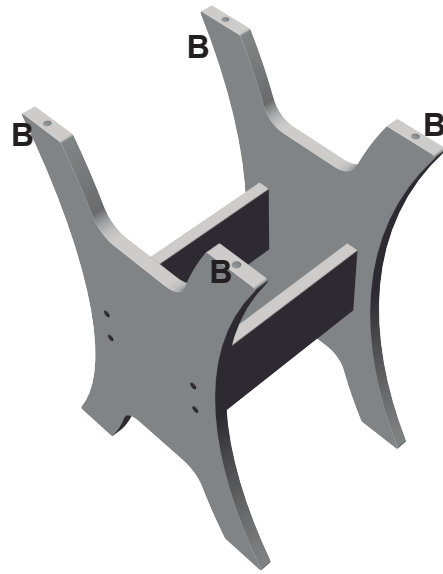

MESA VENEZA 900x900x780

PASSO 1

Fixe as travessas (2) nas bases (1) utilizando parafusos 7x60 (A)

PASSO 2 Cole o silicone adesivo (B) na base já montada.

PASSO 3

Centralize o tampo sobre a base da mesa de acordo com as medidas indicadas.

CONCLUÍDO

Rod. SC 283 Km 03 | Chapecó - SC | Tel: (49) 3324-1186

FERRAMENTA NECESSÁRIA

Parafusadeira elétrica

Cuidado para não forçar o limite dos parafusos, risco de danificar as peças.

ACESSÓRIOS

A			08
		Parafuso 7,0x60 mm	
B			04
		Silicone adesivo	

FICHA TÉCNICA

CÓDIGO DE PEÇAS

Nº	Descrição	Dimensões (mm)	Matéria Prima	Quantidade	Ravena	Canela	Cinza London	Carvalho	Castanho
1	Base	520x770x25	MDF	2	01115520	01115530	01115580	01115590	01115598
2	Travessa	350x160x25	MDF	2	02115520	02115530	02115580	02115590	02115598
3	Tampo	900x900x8	Vidro	1	03115500	03115500	03115500	03115500	03115500