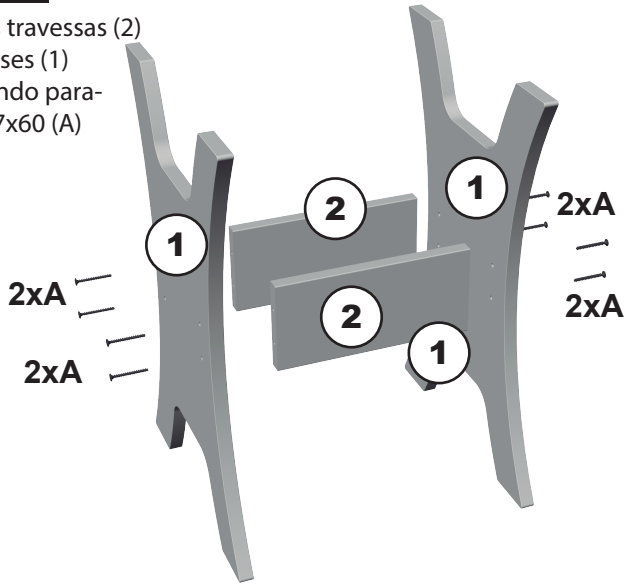

MESA VENEZA 900x900x780

PASSO 1

Fixe as travessas (2) nas bases (1) utilizando parafusos 7x60 (A)

PASSO 2 Cole o silicone adesivo (B) na base já montada.

PASSO 3

Centralize o tampo sobre a base da mesa de acordo com as medidas indicadas.

CONCLUÍDO

Rod. SC 283 Km 03 | Chapecó - SC | Tel: (49) 3324-1186

FERRAMENTA NECESSÁRIA

Parafusadeira elétrica

Cuidado para não forçar o limite dos parafusos, risco de danificar as peças.

ACESSÓRIOS

A			08
		Parafuso 7,0x60 mm	
B			04
		Silicone adesivo	

FICHA TÉCNICA

CÓDIGO DE PEÇAS

Nº	Descrição	Dimensões (mm)	Matéria Prima	Quantidade	Ravena	Canela	Cinza London	Carvalho	Castanho
1	Base	520x770x25	MDF	2	01115520	01115530	01115580	01115590	01115598
2	Travessa	350x160x25	MDF	2	02115520	02115530	02115580	02115590	02115598
3	Tampo	900x900x8	Vidro	1	03115500	03115500	03115500	03115500	03115500