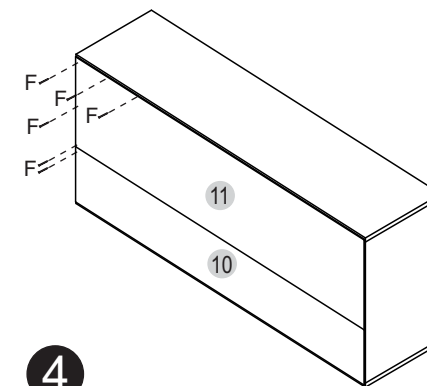

\*Usar Cola (D) em todas as cavilhas (A e L).

\*Encaixar os vidros com o máximo de cuidado para evitar quebra.  
Encajar los vidrios con mucho cuidado para evitar rotura

**Ferragens/Herrajes** (Cód. 24741)

A		8,0 x 30	16
B		3,5 x 40	07
C		3,5 x 14	06
D		Cola Pegamento	01
F		10x10	50
G		3,5 x 25	02
H			02
I			02
J		3,5 x 25	04
K		5,0 x 50	02
L			02

Í? peça	Descrição da peça	Dimensões	Qtde.
1	Lateral direita/Lateral derecha	510x283x15	01
2	Lateral esquerda/Lateral izquierda	510x283x15	01
3	Base superior/Base superior	1200x300x15	01
4	Base/Tapa	1200x300x15	01
5	Divisória/Divisória	310x248x15	01
6	Base interna superior/Base interna superior	1170x283x15	01
7	Base interna inferior/Base interna inferior	1170x283x15	01
8	Lateral interna esquerda/Lateral interna izquierda	170x283x15	01
9	Lateral interna direita/Lateral interna derecha	170x283x15	01
10	Costa menor/Revés menor	1196x200x03	01
11	Costa maior/Revés mayor	1196x325x03	01
12	Divisão nicho/Divisória nicho	170x283x15	01
13	Porta sup. dir. menor/ Puerta superior derecha	602 X 314 X 3	01
14	Porta sup. esquerda/ Puerta superior izquierda	602 X 314 X 3	01