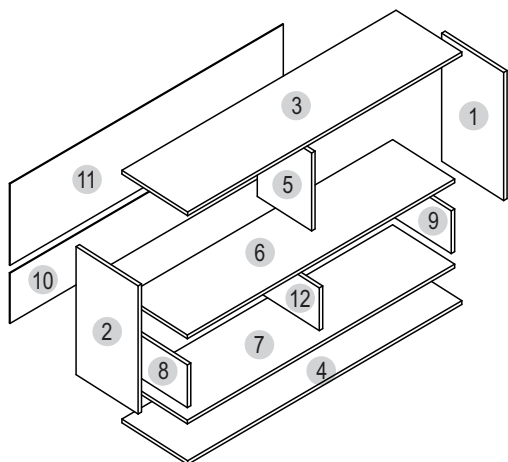

\*Usar Cola (D) em todas as cavilhas (A e L).

\*Encaixar os vidros com o máximo de cuidado para evitar quebra.  
Encajar los vidrios con mucho cuidado para evitar rotura

**Ferragens/Herrajes** (Cód. 24741)

A		8,0 x 30	16
B		3,5 x 40	07
C		3,5 x 14	06
D		Cola Pegamento	01
F		10x10	50
G		3,5 x 25	02
H			02
I			02
J		3,5 x 25	04
K		5,0 x 50	02
L			02

Í? peça	Descrição da peça	Dimensões	Qtde.
1	Lateral direita/Lateral derecha	510x283x15	01
2	Lateral esquerda/Lateral izquierda	510x283x15	01
3	Base superior/Base superior	1200x300x15	01
4	Base/Tapa	1200x300x15	01
5	Divisória/Divisória	310x248x15	01
6	Base interna superior/Base interna superior	1170x283x15	01
7	Base interna inferior/Base interna inferior	1170x283x15	01
8	Lateral interna esquerda/Lateral interna izquierda	170x283x15	01
9	Lateral interna direita/Lateral interna derecha	170x283x15	01
10	Costa menor/Revés menor	1196x200x03	01
11	Costa maior/Revés mayor	1196x325x03	01
12	Divisão nicho/Divisória nicho	170x283x15	01
13	Porta sup. dir. menor/ Puerta superior derecha	602 X 314 X 3	01
14	Porta sup. esquerda/ Puerta superior izquierda	602 X 314 X 3	01