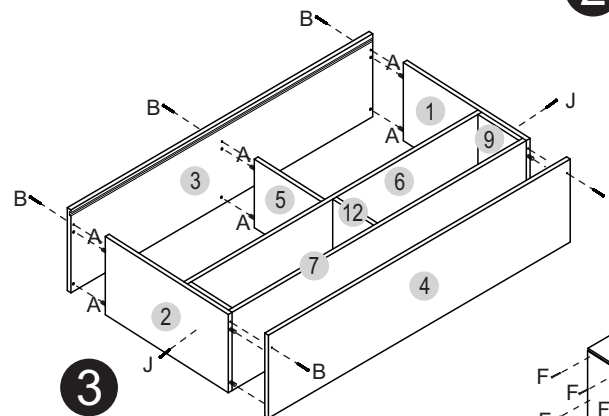

\*Usar Cola (D) em todas as cavilhas (A e L).

\*Encaixar os vidros com o máximo de cuidado para evitar quebra.  
Encajar los vidrios con mucho cuidado para evitar rotura

**Ferragens/Herrajes** (Cód. 24741)

A		8,0 x 30	16
B		3,5 x 40	07
C		3,5 x 14	06
D		Cola Pegamento	01
F		10x10	50
G		3,5 x 25	02
H			02
I			02
J		3,5 x 25	04
K		5,0 x 50	02
L			02

Í? peça	Descrição da peça	Dimensões	Qtde.
1	Lateral direita/Lateral derecha	510x283x15	01
2	Lateral esquerda/Lateral izquierda	510x283x15	01
3	Base superior/Base superior	1200x300x15	01
4	Base/Tapa	1200x300x15	01
5	Divisória/Divisória	310x248x15	01
6	Base interna superior/Base interna superior	1170x283x15	01
7	Base interna inferior/Base interna inferior	1170x283x15	01
8	Lateral interna esquerda/Lateral interna izquierda	170x283x15	01
9	Lateral interna direita/Lateral interna derecha	170x283x15	01
10	Costa menor/Revés menor	1196x200x03	01
11	Costa maior/Revés mayor	1196x325x03	01
12	Divisão nicho/Divisória nicho	170x283x15	01
13	Porta sup. dir. menor/ Puerta superior derecha	602 X 314 X 3	01
14	Porta sup. esquerda/ Puerta superior izquierda	602 X 314 X 3	01