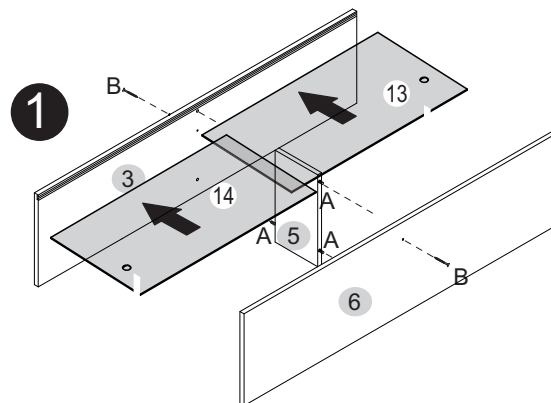

\*Usar Cola (D) em todas as cavilhas (A e L).

\*Encaixar os vidros com o máximo de cuidado para evitar quebra.  
Encajar los vidrios con mucho cuidado para evitar rotura

**Ferragens/Herrajes** (Cód. 24741)

A		8,0 x 30	16
B		3,5 x 40	07
C		3,5 x 14	06
D		Cola Pegamento	01
F		10x10	50
G		3,5 x 25	02
H			02
I			02
J		3,5 x 25	04
K		5,0 x 50	02
L			02

Í? peça	Descrição da peça	Dimensões	Qtde.
1	Lateral direita/Lateral derecha	510x283x15	01
2	Lateral esquerda/Lateral izquierda	510x283x15	01
3	Base superior/Base superior	1200x300x15	01
4	Base/Tapa	1200x300x15	01
5	Divisória/Divisória	310x248x15	01
6	Base interna superior/Base interna superior	1170x283x15	01
7	Base interna inferior/Base interna inferior	1170x283x15	01
8	Lateral interna esquerda/Lateral interna izquierda	170x283x15	01
9	Lateral interna direita/Lateral interna derecha	170x283x15	01
10	Costa menor/Revés menor	1196x200x03	01
11	Costa maior/Revés mayor	1196x325x03	01
12	Divisão nicho/Divisória nicho	170x283x15	01
13	Porta sup. dir. menor/ Puerta superior derecha	602 X 314 X 3	01
14	Porta sup. esquerda/ Puerta superior izquierda	602 X 314 X 3	01