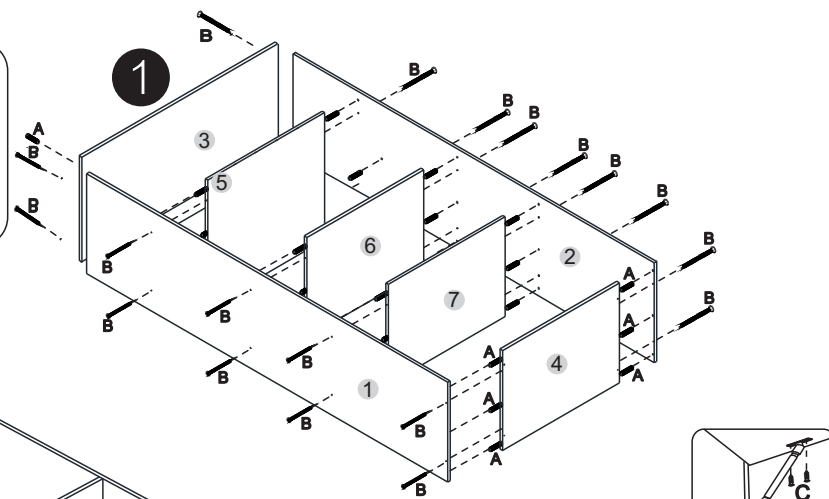

Ferragens/Herrajes

A		8,0 x 30	52
B		3,5 x 40	26
C		3,5 x 14	64
D	Cola		01
F			04
G		5,0 x 40	04
H		3,5 x 25	06
J			04
K		UNIÃO 3,5 x 25	04
L		10x10	50

Accesórios separados/Acessorios

M			04
N			04
O			01
P		super curva	02
Q			01

Nº. da peça	Descrição da peça	Dimensões	Qtd.
1	Lateral esquerda/ Lateral izquierda	1830 x 495 x 15	1
2	Lateral direita/ Lateral derecha	1830 x 495 x 15	1
3	Tampo/ Tapa	650 x 512 x 15	1
4	Base/ Base	620 x 495 x 15	1
5	Base superior/ Base sup	620 x 450 x 15	1
6	Base interm./ Base interm.	620 x 450 x 15	1
7	Base forno/ Base forno	620 x 495 x 15	1
8	Prateleira móvel/ Estante	620 x 495 x 15	1
9	Frente gaveta / Frente del cajon	645 x 150 x 15	1
10	Porta esquerda/ Puerta izquierda	610 x 322 x 15	1
11	Porta direita/ Puerta derecha	610 x 322 x 15	1
12	Porta basculante/ Puerta	645 x 285 x 15	1
13	Costal/ Dorso	1570 x 645 x 3	1
14	Costal/ Dorso	620 x 295 x 3	1
15	Lateral gaveta/ Lateral del cajón	350 x 90 x 15	1
16	Costa gaveta/ Trasero del cajón	565 x 90 x 15	1
17	Fundo gaveta/ Fondo del cajón	580 x 350 x 3	1

OBS: COSTA DEVERÁ SER FIXADA POR DENTRO DAS LATERAIS

Usar par de dobradiças super curva na porta basculante