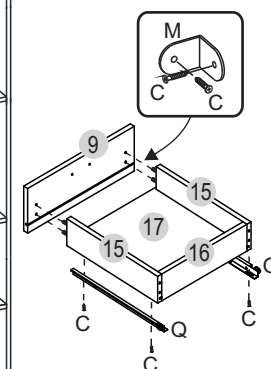

Ferragens/Herrajes

A		8,0 x 30	52
B		3,5 x 40	26
C		3,5 x 14	64
D	Cola		01
F			04
G		5,0 x 40	04
H		3,5 x 25	06
J			04
K		UNIÃO 3,5 x 25	04
L		10x10	50

Accesórios separados/Acessorios

M			04
N			04
O			01
P		super curva	02
Q			01

Nº. da peça	Descrição da peça	Dimensões	Qtd.
1	Lateral esquerda/ Lateral izquierda	1830 x 495 x 15	1
2	Lateral direita/ Lateral derecha	1830 x 495 x 15	1
3	Tampo/ Tapa	650 x 512 x 15	1
4	Base/ Base	620 x 495 x 15	1
5	Base superior/ Base sup	620 x 450 x 15	1
6	Base interm./ Base interm.	620 x 450 x 15	1
7	Base forno/ Base forno	620 x 495 x 15	1
8	Prateleira móvel/ Estante	620 x 495 x 15	1
9	Frente gaveta / Frente del cajon	645 x 150 x 15	1
10	Porta esquerda/ Puerta izquierda	610 x 322 x 15	1
11	Porta direita/ Puerta derecha	610 x 322 x 15	1
12	Porta basculante/ Puerta	645 x 285 x 15	1
13	Costal/ Dorso	1570 x 645 x 3	1
14	Costal/ Dorso	620 x 295 x 3	1
15	Lateral gaveta/ Lateral del cajón	350 x 90 x 15	1
16	Costa gaveta/ Trasero del cajón	565 x 90 x 15	1
17	Fundo gaveta/ Fondo del cajón	580 x 350 x 3	1

OBS: COSTA DEVERÁ SER FIXADA POR DENTRO DAS LATERAIS

Usar par de dobradiças super curva na porta basculante