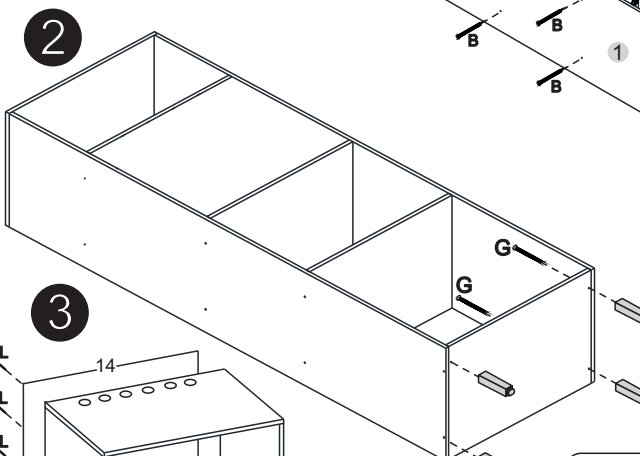

Ferragens/Herrajes

A		8,0 x 30	52
B		3,5 x 40	26
C		3,5 x 14	64
D	Cola		01
F			04
G		5,0 x 40	04
H		3,5 x 25	06
J			04
K		UNIÃO 3,5 x 25	04
L		10x10	50

Accesórios separados/Acessorios

M			04
N			04
O			01
P		super curva	02
Q			01

Nº. da peça	Descrição da peça	Dimensões	Qtd.
1	Lateral esquerda/ Lateral izquierda	1830 x 495 x 15	1
2	Lateral direita/ Lateral derecha	1830 x 495 x 15	1
3	Tampo/ Tapa	650 x 512 x 15	1
4	Base/ Base	620 x 495 x 15	1
5	Base superior/ Base sup	620 x 450 x 15	1
6	Base interm./ Base interm.	620 x 450 x 15	1
7	Base forno/ Base forno	620 x 495 x 15	1
8	Prateleira móvel/ Estante	620 x 495 x 15	1
9	Frente gaveta / Frente del cajon	645 x 150 x 15	1
10	Porta esquerda/ Puerta izquierda	610 x 322 x 15	1
11	Porta direita/ Puerta derecha	610 x 322 x 15	1
12	Porta basculante/ Puerta	645 x 285 x 15	1
13	Costal/ Dorso	1570 x 645 x 3	1
14	Costal/ Dorso	620 x 295 x 3	1
15	Lateral gaveta/ Lateral del cajón	350 x 90 x 15	1
16	Costa gaveta/ Trasero del cajón	565 x 90 x 15	1
17	Fundo gaveta/ Fondo del cajón	580 x 350 x 3	1