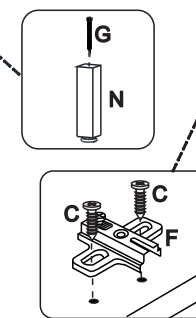

Ferragens/Herrajes

A		8,0 x 30	52
B		3,5 x 40	26
C		3,5 x 14	64
D	Cola		01
F			04
G		5,0 x 40	04
H		3,5 x 25	06
J			04
K		UNIÃO 3,5 x 25	04
L		10x10	50

Accesórios separados/Acessorios

M			04
N			04
O			01
P		super curva	02
Q			01

Nº. da peça	Descrição da peça	Dimensões	Qtd.
1	Lateral esquerda/ Lateral izquierda	1830 x 495 x 15	1
2	Lateral direita/ Lateral derecha	1830 x 495 x 15	1
3	Tampo/ Tapa	650 x 512 x 15	1
4	Base/ Base	620 x 495 x 15	1
5	Base superior/ Base sup	620 x 450 x 15	1
6	Base interm./ Base interm.	620 x 450 x 15	1
7	Base forno/ Base forno	620 x 495 x 15	1
8	Prateleira móvel/ Estante	620 x 495 x 15	1
9	Frente gaveta / Frente del cajon	645 x 150 x 15	1
10	Porta esquerda/ Puerta izquierda	610 x 322 x 15	1
11	Porta direita/ Puerta derecha	610 x 322 x 15	1
12	Porta basculante/ Puerta	645 x 285 x 15	1
13	Costal/ Dorso	1570 x 645 x 3	1
14	Costal/ Dorso	620 x 295 x 3	1
15	Lateral gaveta/ Lateral del cajón	350 x 90 x 15	1
16	Costa gaveta/ Trasero del cajón	565 x 90 x 15	1
17	Fundo gaveta/ Fondo del cajón	580 x 350 x 3	1

OBS: COSTA DEVERÁ SER FIXADA POR DENTRO DAS LATERAIS

Usar par de dobradiças super curva na porta basculante