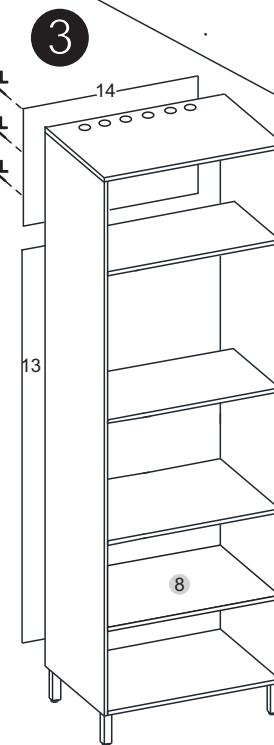

Ferragens/Herrajes

A		8,0 x 30	52
B		3,5 x 40	26
C		3,5 x 14	64
D	Cola		01
F			04
G		5,0 x 40	04
H		3,5 x 25	06
J			04
K		UNIÃO 3,5 x 25	04
L		10x10	50

Accesórios separados/Acessorios

M			04
N			04
O			01
P		super curva	02
Q			01

Nº. da peça	Descrição da peça	Dimensões	Qtd.
1	Lateral esquerda/ Lateral izquierda	1830 x 495 x 15	1
2	Lateral direita/ Lateral derecha	1830 x 495 x 15	1
3	Tampo/ Tapa	650 x 512 x 15	1
4	Base/ Base	620 x 495 x 15	1
5	Base superior/ Base sup	620 x 450 x 15	1
6	Base interm./ Base interm.	620 x 450 x 15	1
7	Base forno/ Base forno	620 x 495 x 15	1
8	Prateleira móvel/ Estante	620 x 495 x 15	1
9	Frente gaveta / Frente del cajon	645 x 150 x 15	1
10	Porta esquerda/ Puerta izquierda	610 x 322 x 15	1
11	Porta direita/ Puerta derecha	610 x 322 x 15	1
12	Porta basculante/ Puerta	645 x 285 x 15	1
13	Costal/ Dorso	1570 x 645 x 3	1
14	Costal/ Dorso	620 x 295 x 3	1
15	Lateral gaveta/ Lateral del cajón	350 x 90 x 15	1
16	Costa gaveta/ Trasero del cajón	565 x 90 x 15	1
17	Fundo gaveta/ Fondo del cajón	580 x 350 x 3	1

OBS: COSTA DEVERÁ SER FIXADA POR DENTRO DAS LATERAIS

Usar par de dobradiças super curva na porta basculante