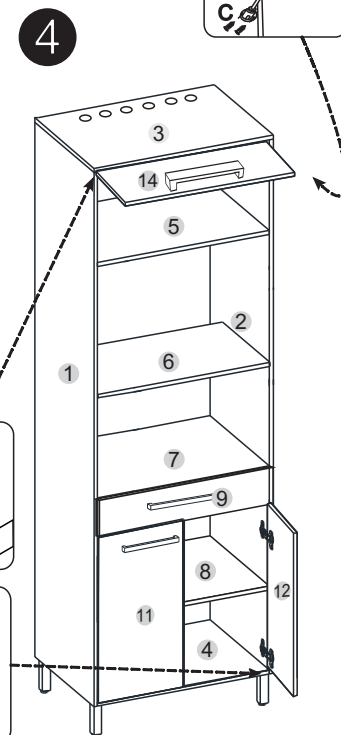

Ferragens/Herrajes

A		8,0 x 30	52
B		3,5 x 40	26
C		3,5 x 14	64
D	Cola		01
F			04
G		5,0 x 40	04
H		3,5 x 25	06
J			04
K		UNIÃO 3,5 x 25	04
L		10x10	50

Accesórios separados/Acessorios

M			04
N			04
O			01
P		super curva	02
Q			01

Nº. da peça	Descrição da peça	Dimensões	Qtd.
1	Lateral esquerda/ Lateral izquierda	1830 x 495 x 15	1
2	Lateral direita/ Lateral derecha	1830 x 495 x 15	1
3	Tampo/ Tapa	650 x 512 x 15	1
4	Base/ Base	620 x 495 x 15	1
5	Base superior/ Base sup	620 x 450 x 15	1
6	Base interm./ Base interm.	620 x 450 x 15	1
7	Base forno/ Base forno	620 x 495 x 15	1
8	Prateleira móvel/ Estante	620 x 495 x 15	1
9	Frente gaveta / Frente del cajon	645 x 150 x 15	1
10	Porta esquerda/ Puerta izquierda	610 x 322 x 15	1
11	Porta direita/ Puerta derecha	610 x 322 x 15	1
12	Porta basculante/ Puerta	645 x 285 x 15	1
13	Costal/ Dorso	1570 x 645 x 3	1
14	Costal/ Dorso	620 x 295 x 3	1
15	Lateral gaveta/ Lateral del cajón	350 x 90 x 15	1
16	Costa gaveta/ Trasero del cajón	565 x 90 x 15	1
17	Fundo gaveta/ Fondo del cajón	580 x 350 x 3	1

OBS: COSTA DEVERÁ SER FIXADA POR DENTRO DAS LATERAIS

Usar par de dobradiças super curva na porta basculante