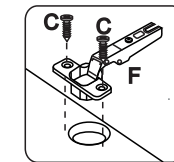

Usar par de dobradiças super curva na porta basculante