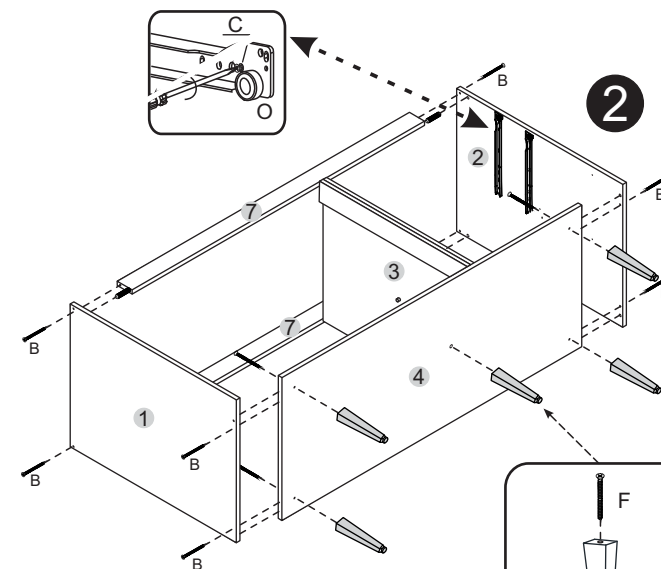

1

2

3

4

Nº. da peça	Descrição da peça	Dimensões	Qtd.
1	Lateral esquerda/ Lateral izquierda	680 x 495 x 15	1
2	Lateral direita/ Lateral derecha	680 x 495 x 15	1
3	Divisória/ División	595 x 495 x 15	1
4	Base/ Base	1170 x 495 x 15	1
5	Pilastra/ Pilastra	595 x 70 x 15	1
6	Prateleira/ Estante	779 x 300 x 15	1
7	Régua/ Regla	1170 x 70 x 15	2
8	Porta esquerda/ Puerta izquierda	610 x 394 x 15	1
9	Porta direita/ Puerta derecha	610 x 394 x 15	1
10	Frente gaveta/ Frente del cajón	150 x 394 x 15	2
11	Porta menor/ Porta menor	303 x 394 x 15	1
12	Lateral gaveta/ Lateral del cajón	400 x 110 x 15	4
13	Traseiro gaveta/ Dorso del cajón	320 x 110 x 15	2
14	Fundo gaveta/ Fondo del cajón	400 x 333 x 3	2
15	Costa/ Dorso	1190 x 640 x 3	1

Ferragens/Herrajes (Cód. 15582)

A		8,0 x 30	15
B		3,5 x 40	10
C		3,5 x 14	44
D		Cola	01
E			06
F		5,0 x 40	05
G		3,5 x 25 cf	10
H			04

I		6,0 x 30	12
J		12x12	12
K		10x10	35
L		3,5 x 12	24
M			02
N			04
O		UNIÃO 3,5 x 25	07