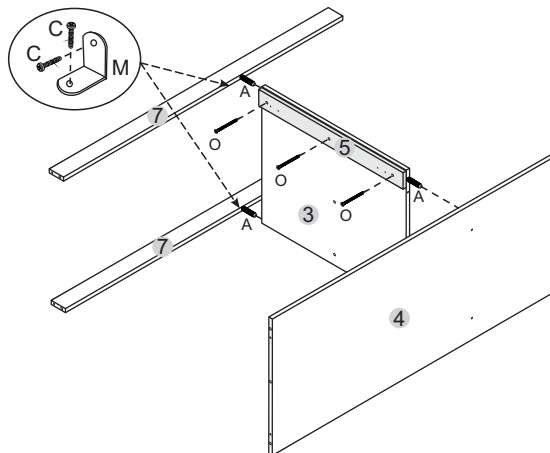

1

2

3

4

Nº. da peça	Descrição da peça	Dimensões	Qtd.
1	Lateral esquerda/ Lateral izquierda	680 x 495 x 15	1
2	Lateral direita/ Lateral derecha	680 x 495 x 15	1
3	Divisória/ División	595 x 495 x 15	1
4	Base/ Base	1170 x 495 x 15	1
5	Pilastra/ Pilastra	595 x 70 x 15	1
6	Prateleira/ Estante	779 x 300 x 15	1
7	Régua/ Regla	1170 x 70 x 15	2
8	Porta esquerda/ Puerta izquierda	610 x 394 x 15	1
9	Porta direita/ Puerta derecha	610 x 394 x 15	1
10	Frente gaveta/ Frente del cajón	150 x 394 x 15	2
11	Porta menor/ Porta menor	303 x 394 x 15	1
12	Lateral gaveta/ Lateral del cajón	400 x 110 x 15	4
13	Traseiro gaveta/ Dorso del cajón	320 x 110 x 15	2
14	Fundo gaveta/ Fondo del cajón	400 x 333 x 3	2
15	Costa/ Dorso	1190 x 640 x 3	1

Ferragens/Herrajes (Cód. 15582)

A		8,0 x 30	15
B		3,5 x 40	10
C		3,5 x 14	44
D		Cola	01
E			06
F		5,0 x 40	05
G		3,5 x 25 cf	10
H			04

I		6,0 x 30	12
J		12x12	12
K		10x10	35
L		3,5 x 12	24
M			02
N			04
O		UNIÃO 3,5 x 25	07