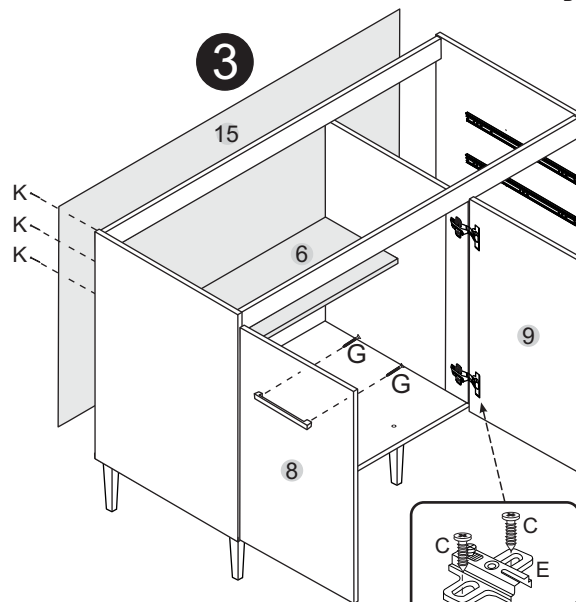

1

2

3

4

Nº. da peça	Descrição da peça	Dimensões	Qtd.
1	Lateral esquerda/ Lateral izquierda	680 x 495 x 15	1
2	Lateral direita/ Lateral derecha	680 x 495 x 15	1
3	Divisória/ División	595 x 495 x 15	1
4	Base/ Base	1170 x 495 x 15	1
5	Pilastra/ Pilastra	595 x 70 x 15	1
6	Prateleira/ Estante	779 x 300 x 15	1
7	Régua/ Regla	1170 x 70 x 15	2
8	Porta esquerda/ Puerta izquierda	610 x 394 x 15	1
9	Porta direita/ Puerta derecha	610 x 394 x 15	1
10	Frente gaveta/ Frente del cajón	150 x 394 x 15	2
11	Porta menor/ Porta menor	303 x 394 x 15	1
12	Lateral gaveta/ Lateral del cajón	400 x 110 x 15	4
13	Traseiro gaveta/ Dorso del cajón	320 x 110 x 15	2
14	Fundo gaveta/ Fondo del cajón	400 x 333 x 3	2
15	Costa/ Dorso	1190 x 640 x 3	1

Ferragens/Herrajes (Cód. 15582)

A		8,0 x 30	15
B		3,5 x 40	10
C		3,5 x 14	44
D		Cola	01
E			06
F		5,0 x 40	05
G		3,5 x 25 cf	10
H			04

I		6,0 x 30	12
J		12x12	12
K		10x10	35
L		3,5 x 12	24
M			02
N			04
O		UNIÃO 3,5 x 25	07