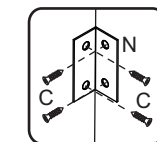

1

2

3

4

Nº. da peça	Descrição da peça	Dimensões	Qtd.
1	Lateral esquerda/ Lateral izquierda	680 x 495 x 15	1
2	Lateral direita/ Lateral derecha	680 x 495 x 15	1
3	Divisória/ División	595 x 495 x 15	1
4	Base/ Base	1170 x 495 x 15	1
5	Pilastra/ Pilastra	595 x 70 x 15	1
6	Prateleira/ Estante	779 x 300 x 15	1
7	Régua/ Regla	1170 x 70 x 15	2
8	Porta esquerda/ Puerta izquierda	610 x 394 x 15	1
9	Porta direita/ Puerta derecha	610 x 394 x 15	1
10	Frente gaveta/ Frente del cajón	150 x 394 x 15	2
11	Porta menor/ Porta menor	303 x 394 x 15	1
12	Lateral gaveta/ Lateral del cajón	400 x 110 x 15	4
13	Traseiro gaveta/ Dorso del cajón	320 x 110 x 15	2
14	Fundo gaveta/ Fondo del cajón	400 x 333 x 3	2
15	Costa/ Dorso	1190 x 640 x 3	1

Ferragens/Herrajes (Cód. 15582)

A		8,0 x 30	15
B		3,5 x 40	10
C		3,5 x 14	44
D		Cola	01
E			06
F		5,0 x 40	05
G		3,5 x 25 cf	10
H			04

I		6,0 x 30	12
J		12x12	12
K		10x10	35
L		3,5 x 12	24
M			02
N			04
O		UNIÃO 3,5 x 25	07