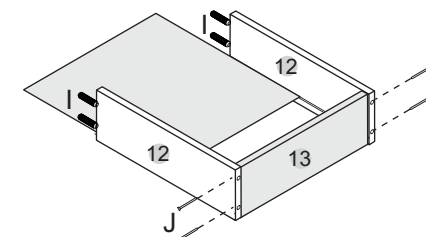

1

2

3

4

Nº. da peça	Descrição da peça	Dimensões	Qtd.
1	Lateral esquerda/ Lateral izquierda	680 x 495 x 15	1
2	Lateral direita/ Lateral derecha	680 x 495 x 15	1
3	Divisória/ División	595 x 495 x 15	1
4	Base/ Base	1170 x 495 x 15	1
5	Pilastra/ Pilastra	595 x 70 x 15	1
6	Prateleira/ Estante	779 x 300 x 15	1
7	Régua/ Regla	1170 x 70 x 15	2
8	Porta esquerda/ Puerta izquierda	610 x 394 x 15	1
9	Porta direita/ Puerta derecha	610 x 394 x 15	1
10	Frente gaveta/ Frente del cajón	150 x 394 x 15	2
11	Porta menor/ Porta menor	303 x 394 x 15	1
12	Lateral gaveta/ Lateral del cajón	400 x 110 x 15	4
13	Traseiro gaveta/ Dorso del cajón	320 x 110 x 15	2
14	Fundo gaveta/ Fondo del cajón	400 x 333 x 3	2
15	Costa/ Dorso	1190 x 640 x 3	1

Ferragens/Herrajes (Cód. 15582)

A		8,0 x 30	15
B		3,5 x 40	10
C		3,5 x 14	44
D		Cola	01
E			06
F		5,0 x 40	05
G		3,5 x 25 cf	10
H			04

I		6,0 x 30	12
J		12x12	12
K		10x10	35
L		3,5 x 12	24
M			02
N			04
O		UNIÃO 3,5 x 25	07