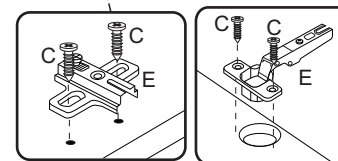

1

2

3

4

Nº. da peça	Descrição da peça	Dimensões	Qtd.
1	Lateral esquerda/ Lateral izquierda	680 x 495 x 15	1
2	Lateral direita/ Lateral derecha	680 x 495 x 15	1
3	Divisória/ División	595 x 495 x 15	1
4	Base/ Base	1170 x 495 x 15	1
5	Pilastra/ Pilastra	595 x 70 x 15	1
6	Prateleira/ Estante	779 x 300 x 15	1
7	Régua/ Regla	1170 x 70 x 15	2
8	Porta esquerda/ Puerta izquierda	610 x 394 x 15	1
9	Porta direita/ Puerta derecha	610 x 394 x 15	1
10	Frente gaveta/ Frente del cajón	150 x 394 x 15	2
11	Porta menor/ Porta menor	303 x 394 x 15	1
12	Lateral gaveta/ Lateral del cajón	400 x 110 x 15	4
13	Traseiro gaveta/ Dorso del cajón	320 x 110 x 15	2
14	Fundo gaveta/ Fondo del cajón	400 x 333 x 3	2
15	Costa/ Dorso	1190 x 640 x 3	1

Ferragens/Herrajes (Cód. 15582)

A		8,0 x 30	15
B		3,5 x 40	10
C		3,5 x 14	44
D		Cola	01
E			06
F		5,0 x 40	05
G		3,5 x 25 cf	10
H			04

I		6,0 x 30	12
J		12x12	12
K		10x10	35
L		3,5 x 12	24
M			02
N			04
O		UNIÃO 3,5 x 25	07