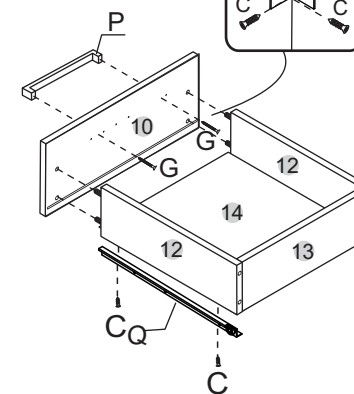

1

2

3

4

Nº. da peça	Descrição da peça	Dimensões	Qtd.
1	Lateral esquerda/ Lateral izquierda	680 x 495 x 15	1
2	Lateral direita/ Lateral derecha	680 x 495 x 15	1
3	Divisória/ División	595 x 495 x 15	1
4	Base/ Base	1170 x 495 x 15	1
5	Pilastra/ Pilastra	595 x 70 x 15	1
6	Prateleira/ Estante	779 x 300 x 15	1
7	Régua/ Regla	1170 x 70 x 15	2
8	Porta esquerda/ Puerta izquierda	610 x 394 x 15	1
9	Porta direita/ Puerta derecha	610 x 394 x 15	1
10	Frente gaveta/ Frente del cajón	150 x 394 x 15	2
11	Porta menor/ Porta menor	303 x 394 x 15	1
12	Lateral gaveta/ Lateral del cajón	400 x 110 x 15	4
13	Traseiro gaveta/ Dorso del cajón	320 x 110 x 15	2
14	Fundo gaveta/ Fondo del cajón	400 x 333 x 3	2
15	Costa/ Dorso	1190 x 640 x 3	1

Ferragens/Herrajes (Cód. 15582)

A		8,0 x 30	15
B		3,5 x 40	10
C		3,5 x 14	44
D		Cola	01
E			06
F		5,0 x 40	05
G		3,5 x 25 cf	10
H			04

I		6,0 x 30	12
J		12x12	12
K		10x10	35
L		3,5 x 12	24
M			02
N			04
O		UNIÃO 3,5 x 25	07