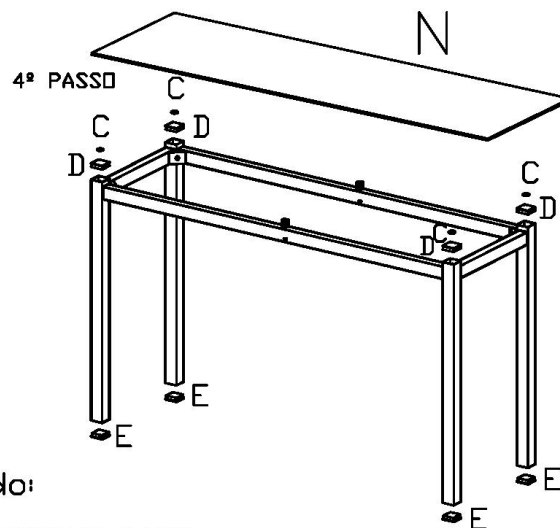

4º PASSO

Limpar somente com pano seco (flanela)
Evitar limpar com água, pois pode ocorrer o acúmulo de líquido em regiões específicas da peça.

Não utilizar produtos de limpeza que possuem cloro em sua formação.
Encerar no mínimo 1 vez por mês, com cera de base de silicone 1.

	cód.	descrição	Quant.
A	007299	4x16	02
B	009553	Afastador de vidro para mesa	02
C	009623	batente de silicone 19mm	06
D	002090	40X40 CROMADA	04
E	009593	40X40 PRETA	04
F	009970	MBX40	04
G	009971	CHAVETA ALEN ZETA 3mm	01
H	000248	CHAVETA ALEN ZETA 1/4mm	01
I	010046	ENCAIXE DE ALUMINIO	04
J	A42	LATERAL MAIOR	02
L	A43	LATERAL MENOR	02
M	A41	PÉS DA MESA	04
N	015944	TAMPO DA MESA	01