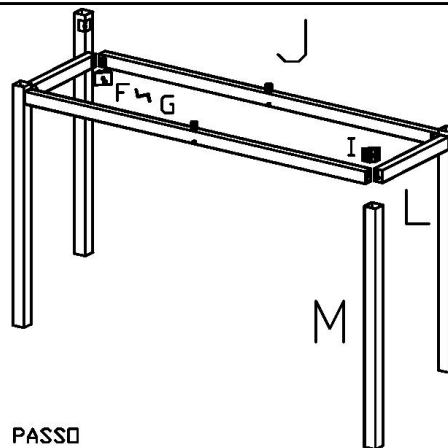

Kappesberg

www.kappesberg.com.br

Móveis

RUA DA EMANCIPAÇÃO Nº2000 - TUPANDI-RS

Fone (51)3635-8800

Ref.: AP001CR

Obs: para assistência.Favor solicitar o numero ou cód. do item

1º PASSO

NÃO APERTAR ATÉ QUE O 3º ESTEJA MONTADO COMPLETAMENTE

3º PASSO

4º PASSO

Limpar somente com pano seco (flanela)
Evitar limpar com água, pois pode ocorrer o acúmulo de líquido em regiões específicas da peça.

Não utilizar produtos de limpeza que possuem cloro em sua formação.
Encerar no mínimo 1 vez por mês, com cera de base de silicone 1.

	cód.	descrição	Quant.
A	007299	4x16	02
B	009553	Afastador de vidro para mesa	02
C	009623	batente de silicone 19mm	06
D	002090	40X40 CROMADA	04
E	009593	40X40 PRETA	04
F	009970	MBX40	04
G	009971	CHAVETA ALEN ZETA 3mm	01
H	000248	CHAVETA ALEN ZETA 1/4mm	01
I	010046	ENCAIXE DE ALUMINIO	04
J	A42	LATERAL MAIOR	02
L	A43	LATERAL MENOR	02
M	A41	PÉS DA MESA	04
N	015944	TAMPO DA MESA	01