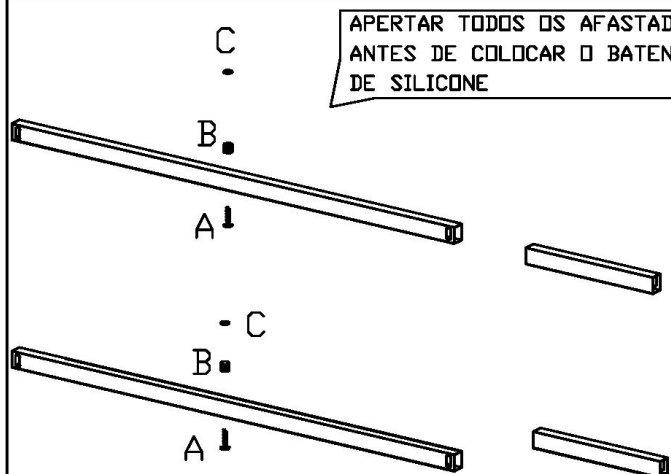

Kappesberg

www.kappesberg.com.br

Móveis

RUA DA EMANCIPAÇÃO Nº2000 - TUPANDI-RS

Fone (51)3635-8800

Ref.: AP001CR

Obs: para assistência.Favor solicitar o numero ou cód. do item

1º PASSO