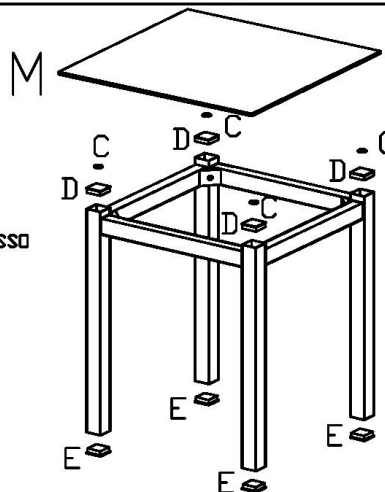

4º PASSO

Limpar somente com pano seco (flanela)
Evitar limpar com água, pois pode ocorrer o acúmulo de líquido em regiões específicas da peça.

Não utilizar produtos de limpeza que possuem cloro em sua formação.
Encerar no mínimo 1 vez por mês, com cera de base de silicone 1.

	cód.	descrição	Quant.
C	009623	batente de silicone 19mm	04
D	002090	40X40 CROMADA	04
E	009593	40X40 PRETA	04
F	009970	MBX40	04
G	009971	CHAVETA ALEN ZETA 3mm	01
H	000248	CHAVETA ALEN ZETA 1/4mm	01
I	010046	ENCAIXE DE ALUMINIO	04
J	A40	LATERAL DA MESA	04
L	A39	PES DA MESA	04
M	015946	TAMPO DA MESA	01