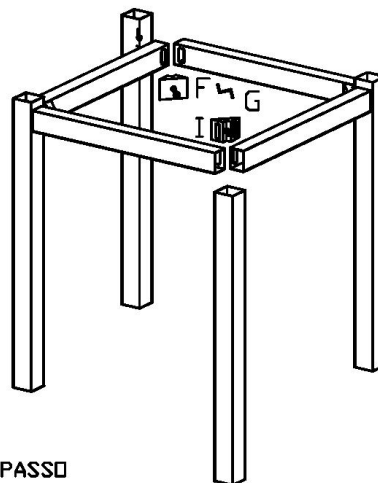

Kappesberg

www.kappesberg.com.br

Móveis

RUA DA EMANCIPAÇÃO Nº2000 - TUPANDI-RS

Fone (51)3635-8800

Ref.: M014-CR

Obs: para assistência.Favor solicitar o numero ou cód. do item

1º PASSO

NÃO APERTAR ATÉ QUE O 3º ESTEJA MONTADO COMPLETAMENTE

3º PASSO

4º PASSO

Limpar somente com pano seco (flanela)
Evitar limpar com água, pois pode ocorrer o acúmulo de líquido em regiões específicas da peça.

Não utilizar produtos de limpeza que possuem cloro em sua formação.
Encerar no mínimo 1 vez por mês, com cera de base de silicone 1.

	cód.	descrição	Quant.
C	009623	batente de silicone 19mm	04
D	002090	40X40 CROMADA	04
E	009593	40X40 PRETA	04
F	009970	MBX40	04
G	009971	CHAVETA ALEN ZETA 3mm	01
H	000248	CHAVETA ALEN ZETA 1/4mm	01
I	010046	ENCAIXE DE ALUMINIO	04
J	A40	LATERAL DA MESA	04
L	A39	PES DA MESA	04
M	015946	TAMPO DA MESA	01