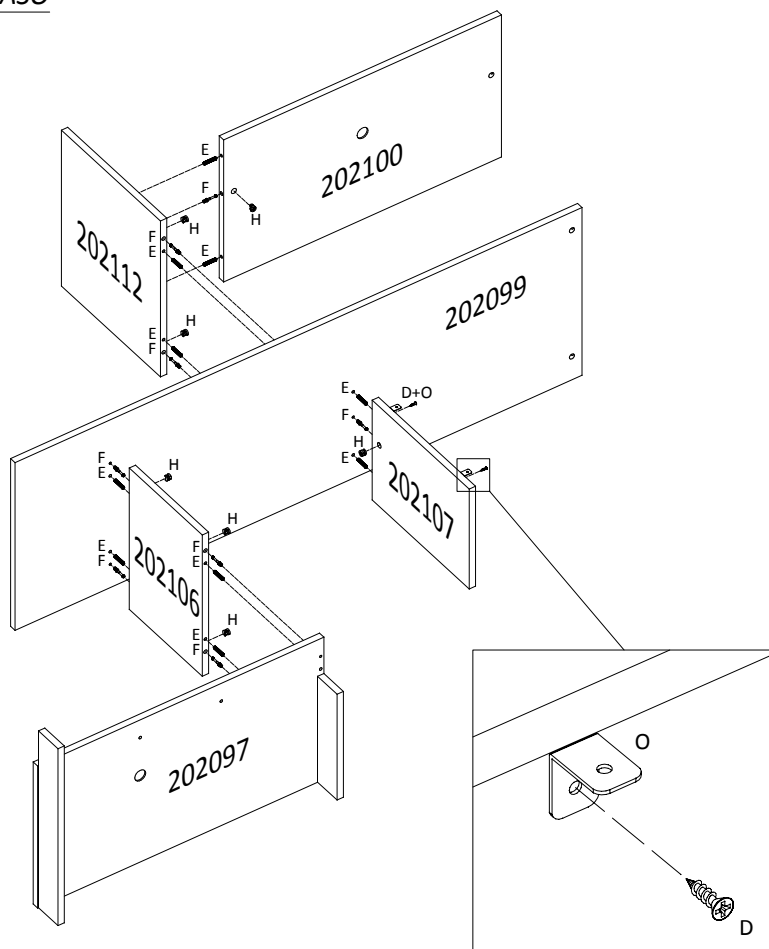

## ASPECTO FINAL | FINAL ASPECT

**Dimensão do Produto**  
Product Dimension  
Dimensión del Producto  
→ 1,805 m ↑ 1,830 m ↯ 0,465 m

**1º PASSO | STEP | PASO**

PEÇAS  
PIECES  
PIEZAS

S.M.	C.P.
01	202097
02	202103
03	201104

**2º PASSO | STEP | PASO**

PEÇAS  
PIECES  
PIEZAS

S.M.	C.P.
01	202111
02	202098

**4º PASSO | STEP | PASO**

PEÇAS  
PIECES  
PIEZAS

S.M.	C.P.
01	202116

**3º PASSO | STEP | PASO**

PEÇAS  
PIECES  
PIEZAS

S.M.	C.P.
01	202099
02	202106
03	202107
04	202097
05	202112
06	202100

**5º PASSO | STEP | PASO**

PEÇAS  
PIECES  
PIEZAS

S.M.	C.P.
01	202096
02	202108