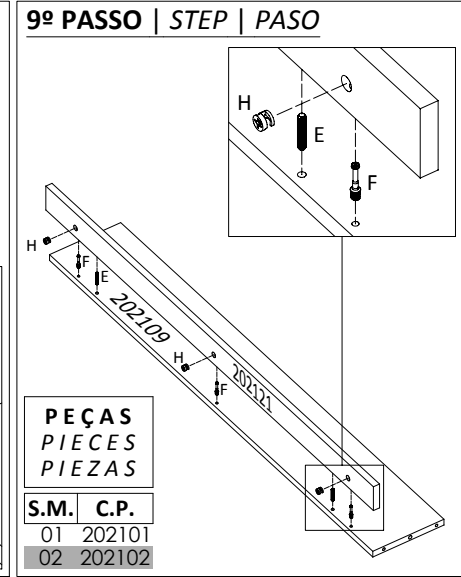

9º PASSO | STEP | PASO

PEÇAS
PIECES
PIEZAS

S.M.	C.P.
01	202101
02	202102