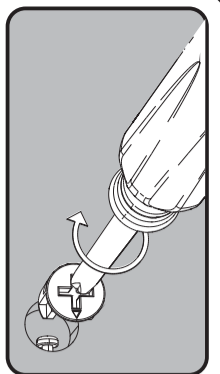

C Tambor 02 D Tapa Furo Adesivo 02 E Parafuso Ø4,0x14mm CP 02

4
Passo
Passo
Step