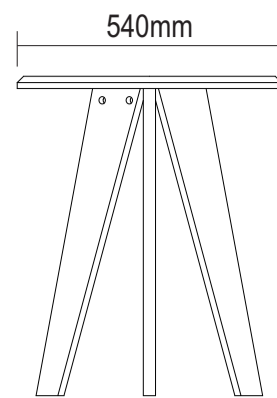

frente

lateral

Lista de Materiais

Lista de Materiales/ Hardware List

B		Minifix	06
C		Tambor	06
D		Tapa Furo Adesivo	06
E		Parafuso Ø4,0x14mm CP	12
F		Cantoneira 1"x1"	06

Descrição	Descripción	Description	Qty
1-Tampo (540x540x25mm)	1-Tapa	1-Top	1
2-Pé (665x110x25mm)	7-Pies	7-Foot	3