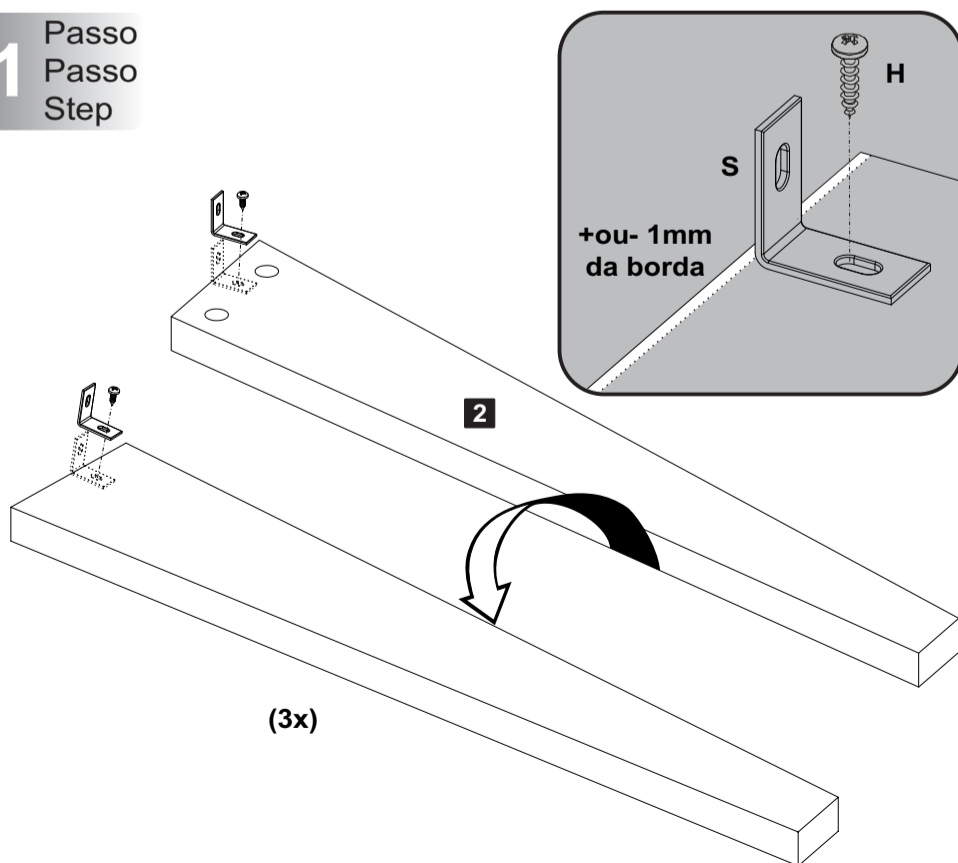

frente

lateral

Lista de Materiais

Lista de Materiales/ Hardware List

B		Minifix	06
C		Tambor	06
D		Tapa Furo Adesivo	06
E		Parafuso Ø4,0x14mm CP	12
F		Cantoneira 1"x1"	06

Descrição	Descripción	Description	Qty
1-Tampo (540x540x25mm)	1-Tapa	1-Top	1
2-Pé (665x110x25mm)	7-Pies	7-Foot	3

Assista ao vídeo com dicas de montagem em nosso site: www.artely.com.br

1 Passo
Passo
Step

E  Parafuso Ø4,0x14mm CP **06** **F**

2 Passo
Passo
Step

B  Minifix Ø7x30mm **06**

3
Passo
Passo
Step

C Tambor 02 D Tapa Furo Adesivo 02 E Parafuso Ø4,0x14mm CP 02

4
Passo
Passo
Step

C Tambor 02 D Tapa Furo Adesivo 02 E Parafuso Ø4,0x14mm CP 02

4
Passo
Passo
Step

C Tambor 02 D Tapa Furo Adesivo 02

Garantia

Este certificado de Garantia é uma vantagem adicional oferecida ao consumidor, porém para que o mesmo tenha validade é imprescindível que seja apresentada a NOTAFISCAL de compra do produto.