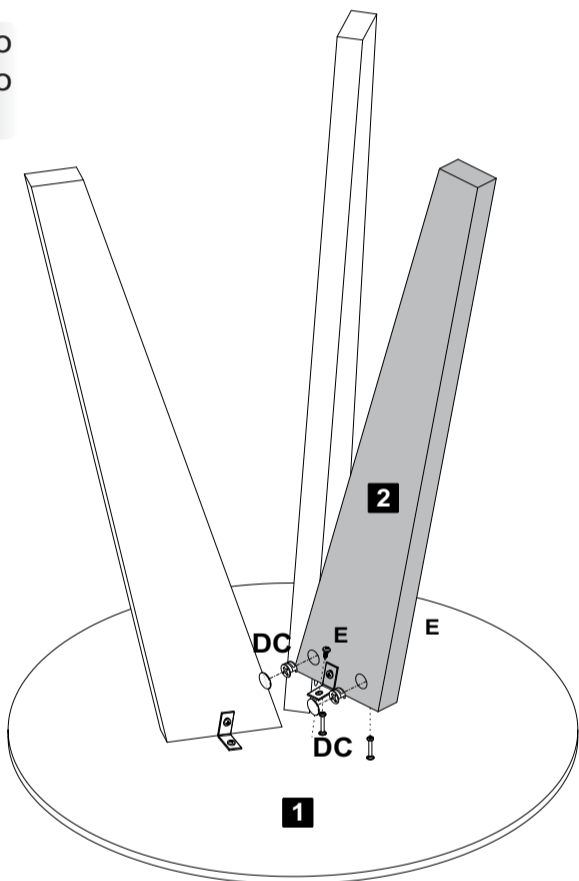

C Tambor 02 D Tapa Furo Adesivo 02

Garantia

Este certificado de Garantia é uma vantagem adicional oferecida ao consumidor, porém para que o mesmo tenha validade é imprescindível que seja apresentada a NOTAFISCAL de compra do produto.

Com este produto, a **Artely** tem como objetivo atender plenamente o proprietário-consumidor, proporcionando a garantia na forma aqui estabelecida, pelo período de três meses a partir da data da nota fiscal de compra. A **Artely** restringe a sua responsabilidade à substituição gratuita das peças defeituosas, em caso de defeitos ou avarias devidamente constatados como sendo de fabricação, durante a vigência desta garantia.

A **Artely** declara a garantia nula e sem efeito se o produto for alterado, adulterado, molhado ou consertado e ainda pela prática de montagem inadequada ou mau uso. Também será considerada nula em casos de força maior, como aqueles causados por agentes da Natureza (chuvas, incêndios, excesso de umidade...) e eventos externos como objetos arrastados sobre a superfície do móvel (ex.: TV, DVD, aparelho de som, objetos decorativos...).

Para exercer seus direitos de comprador é importante que antes de montar seu produto você leia com atenção as instruções de cada passo do manual de montagem que acompanha o móvel.

Caso o produto não esteja em conformidade, entre em contato com a loja onde efetuou a compra ou com o nosso Serviço de Atendimento ao Cliente através do e-mail assistencia@artely.com.br ou pelo fone 41 3381 5000 e faça sua reclamação, apontando os defeitos técnicos observados, que teremos o maior prazer em atendê-lo. Para agilizar o seu atendimento, tenha sempre em mãos o manual de montagem com os respectivos números das peças defeituosas, conforme descritas no manual.

ARTELY
Nº 1 em Complementos