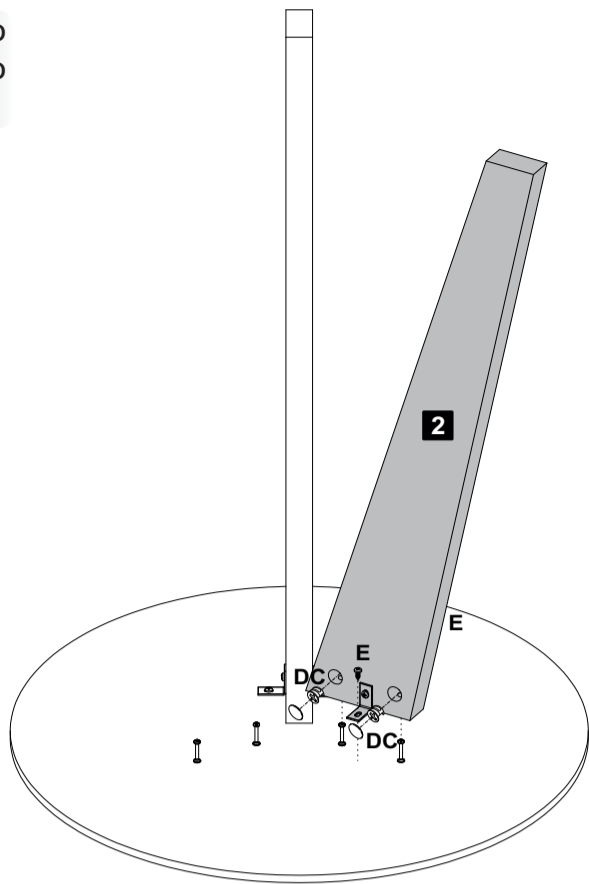

C Tambor 02 D Tapa Furo Adesivo 02 E Parafuso Ø4,0x14mm CP 02

4
Passo
Passo
Step