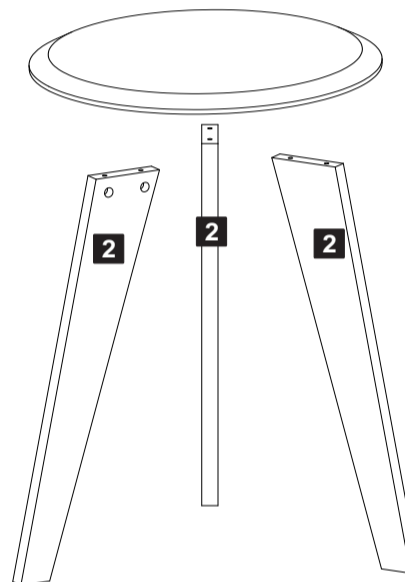

frente

lateral

Lista de Materiais

Lista de Materiales/ Hardware List

B		Minifix	06
C		Tambor	06
D		Tapa Furo Adesivo	06
E		Parafuso Ø4,0x14mm CP	12
F		Cantoneira 1"x1"	06

Descrição	Descripción	Description	Qty
1-Tampo (540x540x25mm)	1-Tapa	1-Top	1
2-Pé (665x110x25mm)	7-Pies	7-Foot	3

4
Passo
Passo
Step

C Tambor 02 D Tapa Furo Adesivo 02 E Parafuso Ø4,0x14mm CP 02

4
Passo
Passo
Step

C Tambor 02 D Tapa Furo Adesivo 02

Garantia

Este certificado de Garantia é uma vantagem adicional oferecida ao consumidor, porém para que o mesmo tenha validade é imprescindível que seja apresentada a NOTAFISCAL de compra do produto.