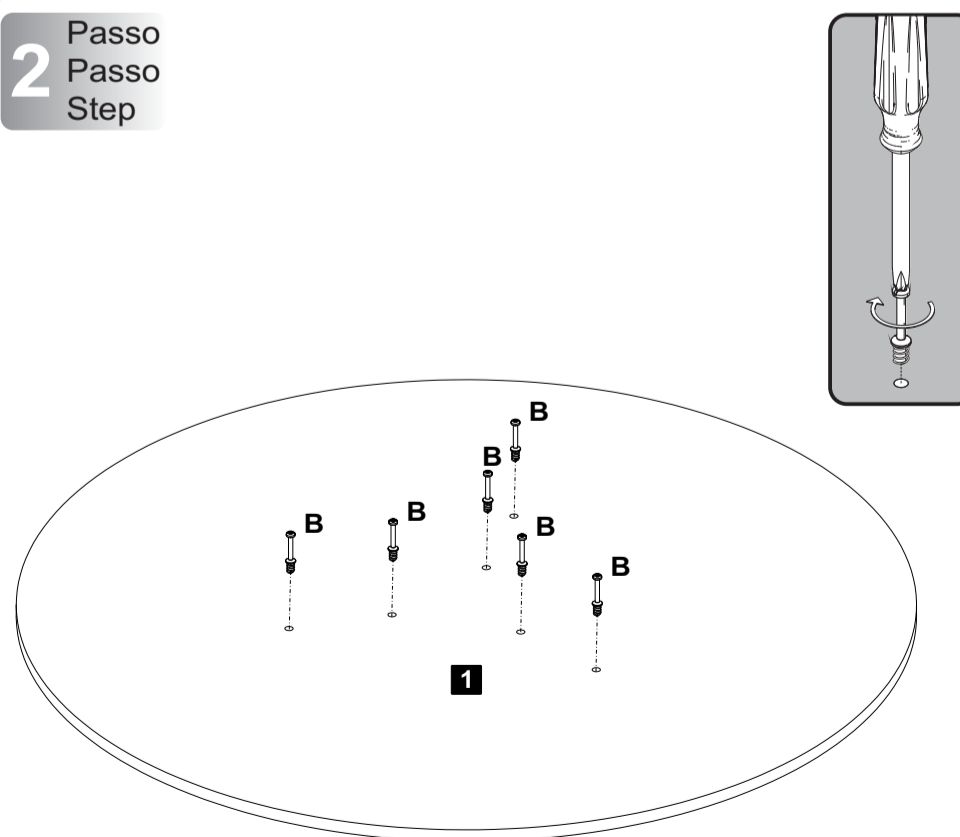

frente

lateral

Lista de Materiais

Lista de Materiales/ Hardware List

B		Minifix	06
C		Tambor	06
D		Tapa Furo Adesivo	06
E		Parafuso Ø4,0x14mm CP	12
F		Cantoneira 1"x1"	06

Descrição	Descripción	Description	Qty
1-Tampo (540x540x25mm)	1-Tapa	1-Top	1
2-Pé (665x110x25mm)	7-Pies	7-Foot	3

Assista ao vídeo com dicas de montagem em nosso site: www.artely.com.br

1 Passo
Passo
Step

E  Parafuso Ø4,0x14mm CP **06** **F**

2 Passo
Passo
Step

B  Minifix Ø7x30mm **06**

3
Passo
Passo
Step

C Tambor 02 D Tapa Furo Adesivo 02 E Parafuso Ø4,0x14mm CP 02

4
Passo
Passo
Step

C Tambor 02 D Tapa Furo Adesivo 02 E Parafuso Ø4,0x14mm CP 02

4
Passo
Passo
Step

C Tambor 02 D Tapa Furo Adesivo 02

Garantia

Este certificado de Garantia é uma vantagem adicional oferecida ao consumidor, porém para que o mesmo tenha validade é imprescindível que seja apresentada a NOTAFISCAL de compra do produto.