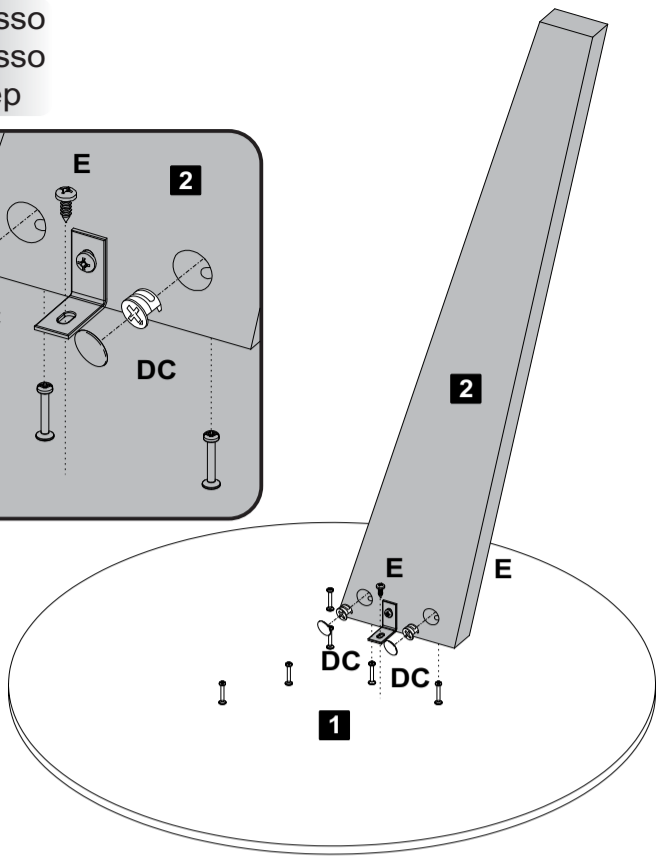

3
Passo
Passo
Step

C Tambor 02 D Tapa Furo Adesivo 02 E Parafuso Ø4,0x14mm CP 02

4
Passo
Passo
Step