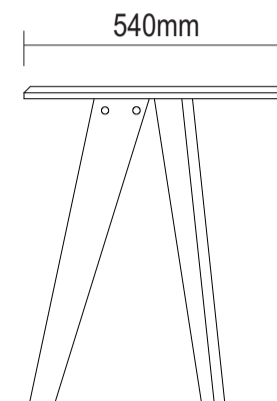

frente

lateral

Lista de Materiais

Lista de Materiales/ Hardware List

B		Minifix	06
C		Tambor	06
D		Tapa Furo Adesivo	06
E		Parafuso Ø4,0x14mm CP	12
F		Cantoneira 1"x1"	06

Descrição	Descripción	Description	Qty
1-Tampo (540x540x25mm)	1-Tapa	1-Top	1
2-Pé (665x110x25mm)	7-Pies	7-Foot	3