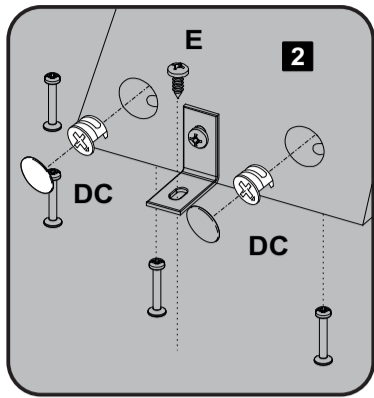

3
Passo
Passo
Step