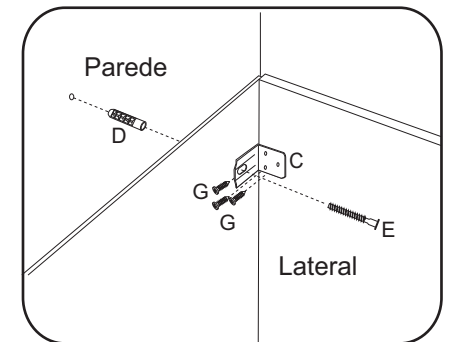

A		6x30	08
B		4,5x40	04
C			04
D			04
E		5,0 x 45	04
F		10x10	32
G		3,5x14	20
H		3,5x25	02
J	Cola		01
K			02
L			01
M			01

Fixação na parede

AR 33

ARMÁRIO TRIPLO SUPERIOR

WALL CABINET 3 DOOR

ARMARIO 3 PUERTAS

A		6x30	10
B		4,5x40	06
C			04
D		3,5x14	38
E		5,0x45	04
F		10x10	25
G			01
H		4,0x25	06
J			06
K			04
L			03
M	Cola/Glue		01
N			04

Obs.: Usar cola nas cavilhas
Usar cola en los tarugos
To use glue in the dowel