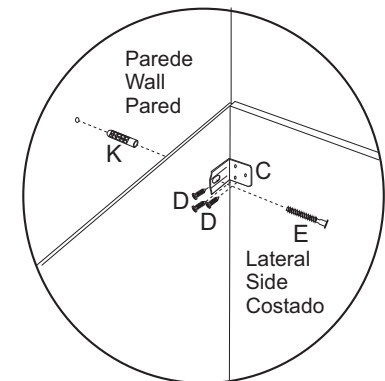

A		6x30	08
B		4,5x40	04
C			04
D			04
E		5,0 x 45	04
F		10x10	32
G		3,5x14	20
H		3,5x25	02
J	Cola		01
K			02
L			01
M			01

Fixação na parede

AR 33

ARMÁRIO TRIPLO SUPERIOR

WALL CABINET 3 DOOR

ARMARIO 3 PUERTAS

A		6x30	10
B		4,5x40	06
C			04
D		3,5x14	38
E		5,0x45	04
F		10x10	25
G			01
H		4,0x25	06
J			06
K			04
L			03
M	Cola/Glue		01
N			04

Obs.: Usar cola nas cavilhas
Usar cola en los tarugos
To use glue in the dowel

1

3

2

4

A		6x30	04
B		4,5x40	08
C	Cola/Glue		01
D		3,5x14	16
E			04
F		10x10	24
G		5,0x45	04
H		4,0x25	04
J			04
K			04
L			02

1

2

3