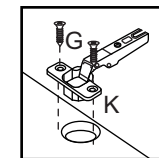

A		6x30	08
B		4,5x40	04
C			04
D			04
E		5,0 x 45	04
F		10x10	32
G		3,5x14	20
H		3,5x25	02
J	Cola		01
K			02
L			01
M			01

Fixação na parede

AR 33

ARMÁRIO TRIPLO SUPERIOR

WALL CABINET 3 DOOR

ARMARIO 3 PUERTAS

A		6x30	10
B		4,5x40	06
C			04
D		3,5x14	38
E		5,0x45	04
F		10x10	25
G			01
H		4,0x25	06
J			06
K			04
L			03
M	Cola/Glue		01
N			04

Obs.: Usar cola nas cavilhas
Usar cola en los tarugos
To use glue in the dowel