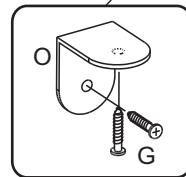

1

2

Utilize as cantoneiras (F) para fixar a prateleira a outros módulos.

PA70

A		6x30	36
B		3,5x40	11
C	Cola/Glue		01
D			12
E		5,0 x 45	05
F		10x10	52
G		3,5x12	35
H		4,0x25	08
J			04
K			08
L			04
M			01
N			01
O		Adesivo	03

A		6x30	16
B		3,5x40	10
C			04
D			04
E		5,0x 45	04
F		10x10	35
G		3,5x12	30
H		4,0x25	04
J	Cola		01
K			04
L		192 mm	01
M		256 mm	01
N			01
O			01

1

2

3

4

Fixação na parede

BP08

A		12
B		12
C		08
D		73
E		05
F		36
G		04
H		12
J		08
K		05
L		06
M	Cola/Glue	01
N		02
O		08
P		08