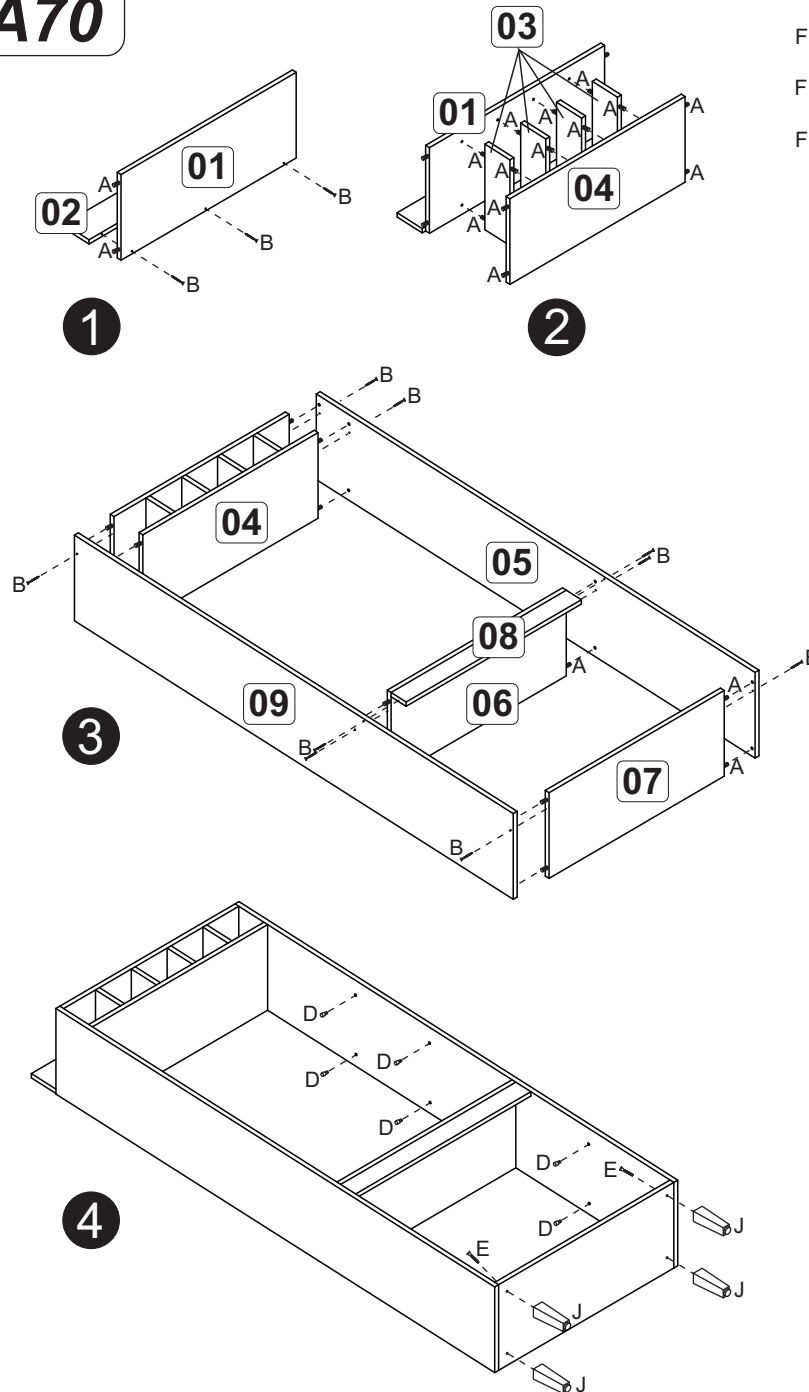

A		6x30	12
B		3,5x40	12
C			04
D			05
E		5,0 x 45	04
F		10x10	24
G		3,5x12	36
H		4,0x25	04
J			04
K			04
L	Cola/Glue		01
M		256 mm	02
N			02

1

2

3

4

A		6x30	03
B		4,5x40	04
C	Cola		01
D			02
E		5,0x 45	02
F			02
G		3,5x12	04

1

2

Utilize as cantoneiras (F) para fixar a prateleira a outros módulos.

PA70

A		6x30	36
B		3,5x40	11
C	Cola/Glue		01
D			12
E		5,0 x 45	05
F		10x10	52
G		3,5x12	35
H		4,0x25	08
J			04
K			08
L			04
M			01
N			01
O		Adesivo	03

A		6x30	16
B		3,5x40	10
C			04
D			04
E		5,0x 45	04
F		10x10	35
G		3,5x12	30
H		4,0x25	04
J	Cola		01
K			04
L		192 mm	01
M		256 mm	01
N			01
O			01

1

2

3

4

Fixação na parede

BP08

A		12
B		12
C		08
D		73
E		05
F		36
G		04
H		12
J		08
K		05
L		06
M	Cola/Glue	01
N		02
O		08
P		08