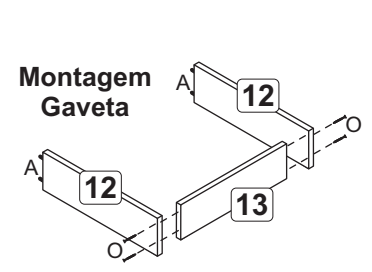

A		6x30	12
B		3,5x40	12
C			04
D			05
E		5,0 x 45	04
F		10x10	24
G		3,5x12	36
H		4,0x25	04
J			04
K			04
L	Cola/Glue		01
M		256 mm	02
N			02

1

2

3

4

A		6x30	03
B		4,5x40	04
C	Cola		01
D			02
E		5,0x 45	02
F			02
G		3,5x12	04

1

2

Utilize as cantoneiras (F) para fixar a prateleira a outros módulos.

PA70

A		6x30	36
B		3,5x40	11
C	Cola/Glue		01
D			12
E		5,0 x 45	05
F		10x10	52
G		3,5x12	35
H		4,0x25	08
J			04
K			08
L			04
M			01
N			01
O		Adesivo	03

A		6x30	16
B		3,5x40	10
C			04
D			04
E		5,0x 45	04
F		10x10	35
G		3,5x12	30
H		4,0x25	04
J	Cola		01
K			04
L		192 mm	01
M		256 mm	01
N			01
O			01

1

2

3

4

Fixação na parede

BP08

A		12
B		12
C		08
D		73
E		05
F		36
G		04
H		12
J		08
K		05
L		06
M	Cola/Glue	01
N		02
O		08
P		08

Montagem Gaveta

KD30

A		30
B		20
C		04
D		10
E		04
F		55
G		65
H		08
J		04
K		08
L		01
M		02
N		02
O		10
P	Cola/Glue	01