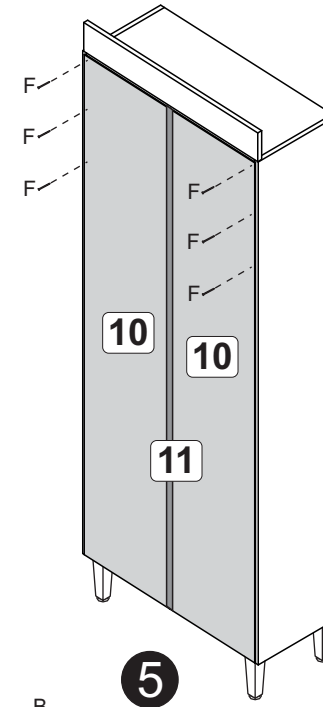

A		6x30	12
B		3,5x40	12
C			04
D			05
E		5,0 x 45	04
F		10x10	24
G		3,5x12	36
H		4,0x25	04
J			04
K			04
L	Cola/Glue		01
M		256 mm	02
N			02

1

2

3

4

A		6x30	03
B		4,5x40	04
C	Cola		01
D			02
E		5,0x 45	02
F			02
G		3,5x12	04

1

2

Utilize as cantoneiras (F) para fixar a prateleira a outros módulos.

PA70

A		6x30	36
B		3,5x40	11
C	Cola/Glue		01
D			12
E		5,0 x 45	05
F		10x10	52
G		3,5x12	35
H		4,0x25	08
J			04
K			08
L			04
M			01
N			01
O		Adesivo	03

A		6x30	16
B		3,5x40	10
C			04
D			04
E		5,0x 45	04
F		10x10	35
G		3,5x12	30
H		4,0x25	04
J	Cola		01
K			04
L		192 mm	01
M		256 mm	01
N			01
O			01

1

2

3

4

Fixação na parede

BP08

A		12
B		12
C		08
D		73
E		05
F		36
G		04
H		12
J		08
K		05
L		06
M	Cola/Glue	01
N		02
O		08
P		08