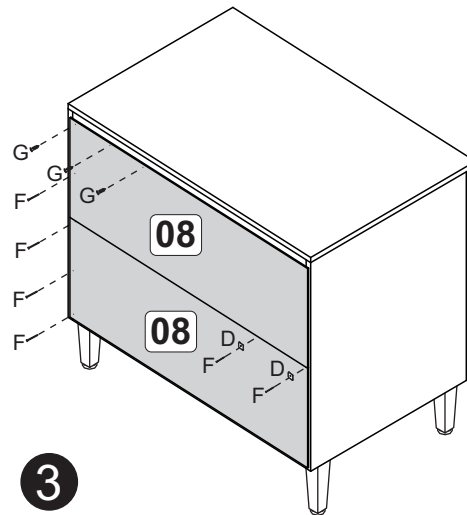

A		6x30	12
B		3,5x40	12
C			04
D			05
E		5,0 x 45	04
F		10x10	24
G		3,5x12	36
H		4,0x25	04
J			04
K			04
L	Cola/Glue		01
M		256 mm	02
N			02

1

2

3

4

A		6x30	03
B		4,5x40	04
C	Cola		01
D			02
E		5,0x 45	02
F			02
G		3,5x12	04

1

2

Utilize as cantoneiras (F) para fixar a prateleira a outros módulos.

PA70

A		6x30	36
B		3,5x40	11
C	Cola/Glue		01
D			12
E		5,0 x 45	05
F		10x10	52
G		3,5x12	35
H		4,0x25	08
J			04
K			08
L			04
M			01
N			01
O		Adesivo	03

A		6x30	16
B		3,5x40	10
C			04
D			04
E		5,0x 45	04
F		10x10	35
G		3,5x12	30
H		4,0x25	04
J	Cola		01
K			04
L		192 mm	01
M		256 mm	01
N			01
O			01

1

2

3

4

Fixação na parede

BP08

A		12
B		12
C		08
D		73
E		05
F		36
G		04
H		12
J		08
K		05
L		06
M	Cola/Glue	01
N		02
O		08
P		08