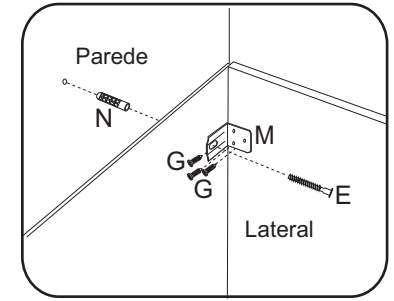

A		6x30	12
B		3,5x40	12
C			04
D			05
E		5,0 x 45	04
F		10x10	24
G		3,5x12	36
H		4,0x25	04
J			04
K			04
L	Cola/Glue		01
M		256 mm	02
N			02

1

2

3

4

A		6x30	03
B		4,5x40	04
C	Cola		01
D			02
E		5,0x 45	02
F			02
G		3,5x12	04

1

2

Utilize as cantoneiras (F) para fixar a prateleira a outros módulos.

PA70

A		6x30	36
B		3,5x40	11
C	Cola/Glue		01
D			12
E		5,0 x 45	05
F		10x10	52
G		3,5x12	35
H		4,0x25	08
J			04
K			08
L			04
M			01
N			01
O		Adesivo	03