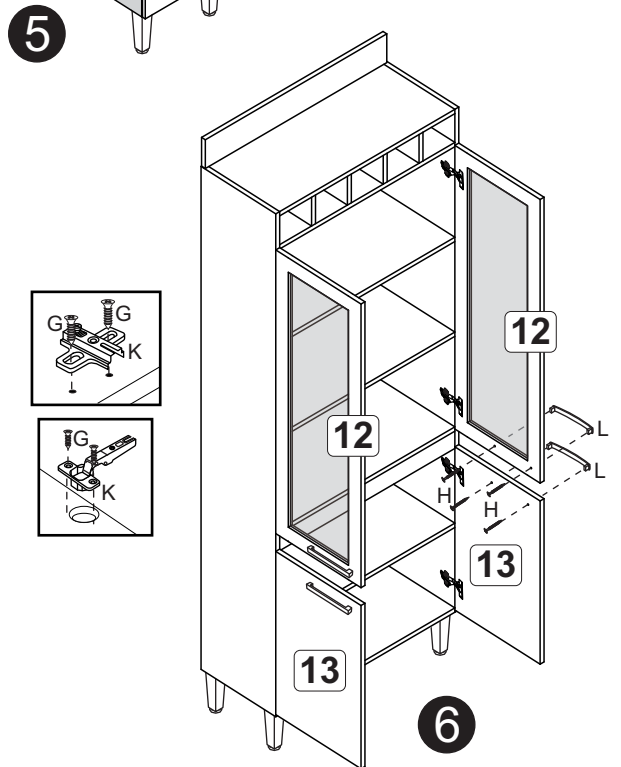

A		6x30	12
B		3,5x40	12
C			04
D			05
E		5,0 x 45	04
F		10x10	24
G		3,5x12	36
H		4,0x25	04
J			04
K			04
L	Cola/Glue		01
M		256 mm	02
N			02

1

2

3

4

A		6x30	03
B		4,5x40	04
C	Cola		01
D			02
E		5,0x 45	02
F			02
G		3,5x12	04

1

2

Utilize as cantoneiras (F) para fixar a prateleira a outros módulos.

PA70

A		6x30	36
B		3,5x40	11
C	Cola/Glue		01
D			12
E		5,0 x 45	05
F		10x10	52
G		3,5x12	35
H		4,0x25	08
J			04
K			08
L			04
M			01
N			01
O		Adesivo	03

A		6x30	16
B		3,5x40	10
C			04
D			04
E		5,0x 45	04
F		10x10	35
G		3,5x12	30
H		4,0x25	04
J	Cola		01
K			04
L		192 mm	01
M		256 mm	01
N			01
O			01

1

2

3

4

Fixação na parede

BP08

A		12
B		12
C		08
D		73
E		05
F		36
G		04
H		12
J		08
K		05
L		06
M	Cola/Glue	01
N		02
O		08
P		08