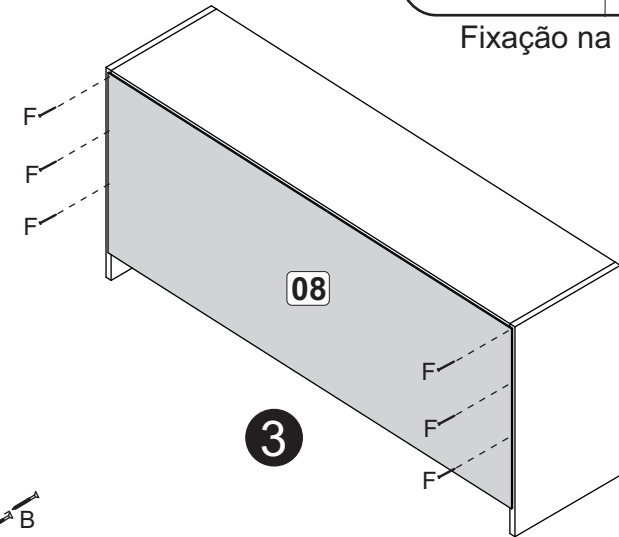

A		6x30	12
B		3,5x40	12
C			04
D			05
E		5,0 x 45	04
F		10x10	24
G		3,5x12	36
H		4,0x25	04
J			04
K			04
L	Cola/Glue		01
M		256 mm	02
N			02

1

2

3

4

A		6x30	03
B		4,5x40	04
C	Cola		01
D			02
E		5,0x 45	02
F			02
G		3,5x12	04

1

2

Utilize as cantoneiras (F) para fixar a prateleira a outros módulos.

PA70

A		6x30	36
B		3,5x40	11
C	Cola/Glue		01
D			12
E		5,0 x 45	05
F		10x10	52
G		3,5x12	35
H		4,0x25	08
J			04
K			08
L			04
M			01
N			01
O		Adesivo	03

A		6x30	16
B		3,5x40	10
C			04
D			04
E		5,0x 45	04
F		10x10	35
G		3,5x12	30
H		4,0x25	04
J	Cola		01
K			04
L		192 mm	01
M		256 mm	01
N			01
O			01

1

2

3

4

Fixação na parede

BP08

A		12
B		12
C		08
D		73
E		05
F		36
G		04
H		12
J		08
K		05
L		06
M	Cola/Glue	01
N		02
O		08
P		08