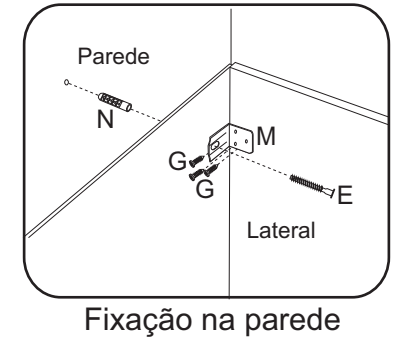

A		6x30	12
B		3,5x40	12
C			04
D			05
E		5,0 x 45	04
F		10x10	24
G		3,5x12	36
H		4,0x25	04
J			04
K			04
L	Cola/Glue		01
M		256 mm	02
N			02

1

2

3

4

A		6x30	03
B		4,5x40	04
C	Cola		01
D			02
E		5,0x45	02
F			02
G		3,5x12	04

1

2

Utilize as cantoneiras (F) para fixar a prateleira a outros módulos.

A		6x30	16
B		3,5x40	06
C	Cola/Glue		01
D			12
E		5,0 x 45	05
F		10x10	35
G		3,5x12	19
H		4,0x25	04
J			04
K			04
L			02
M			01
N			01

A		6x30	16
B		3,5x40	10
C			04
D			04
E		5,0x 45	04
F		10x10	35
G		3,5x12	30
H		4,0x25	04
J	Cola		01
K			04
L		192 mm	01
M		256 mm	01
N			01
O			01

1

2

3

4

Fixação na parede

BP08

A		12
B		12
C		08
D		73
E		05
F		36
G		04
H		12
J		08
K		05
L		06
M	Cola/Glue	01
N		02
O		08
P		08