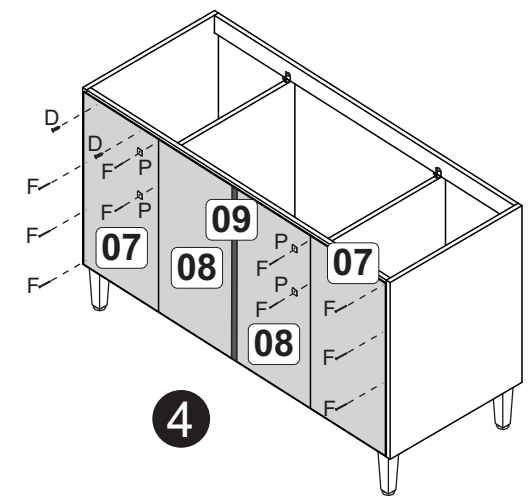

A		6x30	12
B		3,5x40	12
C			04
D			05
E		5,0 x 45	04
F		10x10	24
G		3,5x12	36
H		4,0x25	04
J			04
K			04
L	Cola/Glue		01
M		256 mm	02
N			02

1

2

3

4

A		6x30	03
B		4,5x40	04
C	Cola		01
D			02
E		5,0x45	02
F			02
G		3,5x12	04

1

2

Utilize as cantoneiras (F) para fixar a prateleira a outros módulos.

A		6x30	16
B		3,5x40	06
C	Cola/Glue		01
D			12
E		5,0 x 45	05
F		10x10	35
G		3,5x12	19
H		4,0x25	04
J			04
K			04
L			02
M			01
N			01

A		6x30	16
B		3,5x40	10
C			04
D			04
E		5,0x 45	04
F		10x10	35
G		3,5x12	30
H		4,0x25	04
J	Cola		01
K			04
L		192 mm	01
M		256 mm	01
N			01
O			01

1

2

3

4

Fixação na parede

BP08

A		12
B		12
C		08
D		73
E		05
F		36
G		04
H		12
J		08
K		05
L		06
M	Cola/Glue	01
N		02
O		08
P		08