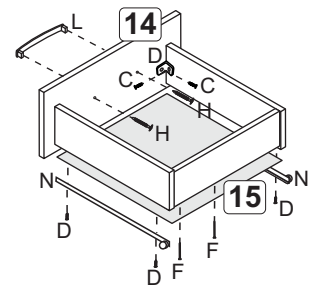

Montagem Gaveta