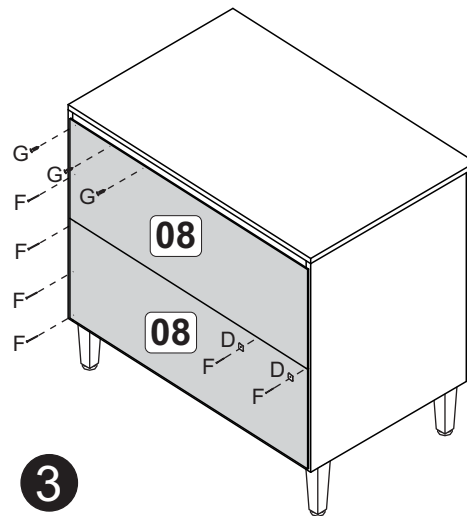

A		6x30	12
B		3,5x40	12
C			04
D			05
E		5,0 x 45	04
F		10x10	24
G		3,5x12	36
H		4,0x25	04
J			04
K			04
L	Cola/Glue		01
M		256 mm	02
N			02

1

2

3

4

A		6x30	03
B		4,5x40	04
C	Cola		01
D			02
E		5,0x45	02
F			02
G		3,5x12	04

1

2

Utilize as cantoneiras (F) para fixar a prateleira a outros módulos.

A		6x30	16
B		3,5x40	06
C	Cola/Glue		01
D			12
E		5,0 x 45	05
F		10x10	35
G		3,5x12	19
H		4,0x25	04
J			04
K			04
L			02
M			01
N			01

A		6x30	16
B		3,5x40	10
C			04
D			04
E		5,0x 45	04
F		10x10	35
G		3,5x12	30
H		4,0x25	04
J	Cola		01
K			04
L		192 mm	01
M		256 mm	01
N			01
O			01

1

2

3

4

Fixação na parede

BP08

A		12
B		12
C		08
D		73
E		05
F		36
G		04
H		12
J		08
K		05
L		06
M	Cola/Glue	01
N		02
O		08
P		08