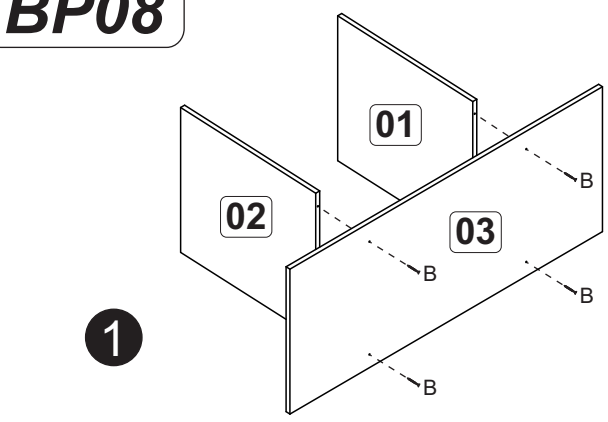

A		6x30	12
B		3,5x40	12
C			04
D			05
E		5,0 x 45	04
F		10x10	24
G		3,5x12	36
H		4,0x25	04
J			04
K			04
L	Cola/Glue		01
M		256 mm	02
N			02

1

2

3

4

A		6x30	03
B		4,5x40	04
C	Cola		01
D			02
E		5,0x45	02
F			02
G		3,5x12	04

1

2

Utilize as cantoneiras (F) para fixar a prateleira a outros módulos.

A		6x30	16
B		3,5x40	06
C	Cola/Glue		01
D			12
E		5,0 x 45	05
F		10x10	35
G		3,5x12	19
H		4,0x25	04
J			04
K			04
L			02
M			01
N			01

A		6x30	16
B		3,5x40	10
C			04
D			04
E		5,0x 45	04
F		10x10	35
G		3,5x12	30
H		4,0x25	04
J	Cola		01
K			04
L		192 mm	01
M		256 mm	01
N			01
O			01

1

2

3

4

Fixação na parede

BP08

A		12
B		12
C		08
D		73
E		05
F		36
G		04
H		12
J		08
K		05
L		06
M	Cola/Glue	01
N		02
O		08
P		08