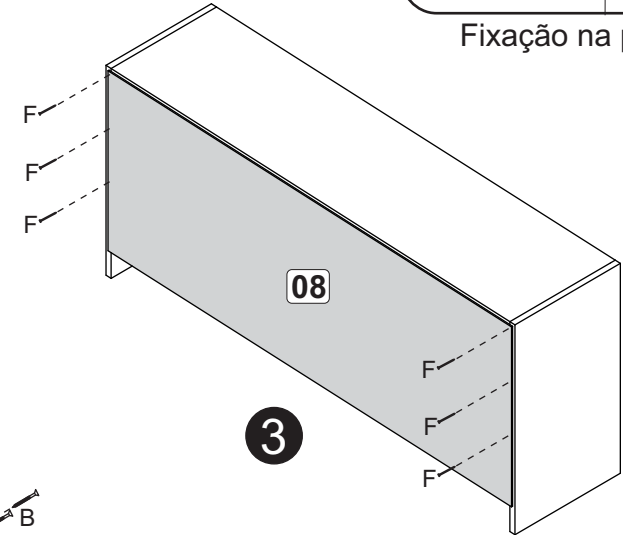

A		6x30	12
B		3,5x40	12
C			04
D			05
E		5,0 x 45	04
F		10x10	24
G		3,5x12	36
H		4,0x25	04
J			04
K			04
L	Cola/Glue		01
M		256 mm	02
N			02

1

2

3

4

A		6x30	03
B		4,5x40	04
C	Cola		01
D			02
E		5,0x45	02
F			02
G		3,5x12	04

1

2

Utilize as cantoneiras (F) para fixar a prateleira a outros módulos.

A		6x30	16
B		3,5x40	06
C	Cola/Glue		01
D			12
E		5,0 x 45	05
F		10x10	35
G		3,5x12	19
H		4,0x25	04
J			04
K			04
L			02
M			01
N			01

A		6x30	16
B		3,5x40	10
C			04
D			04
E		5,0x 45	04
F		10x10	35
G		3,5x12	30
H		4,0x25	04
J	Cola		01
K			04
L		192 mm	01
M		256 mm	01
N			01
O			01

1

2

3

4

Fixação na parede

BP08

A		12
B		12
C		08
D		73
E		05
F		36
G		04
H		12
J		08
K		05
L		06
M	Cola/Glue	01
N		02
O		08
P		08