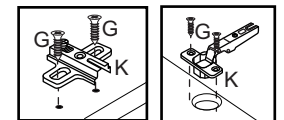

A		6x30	12
B		3,5x40	12
C			04
D			05
E		5,0 x 45	04
F		10x10	24
G		3,5x12	36
H		4,0x25	04
J			04
K			04
L	Cola/Glue		01
M		256 mm	02
N			02

1

2

3

4

A		6x30	03
B		4,5x40	04
C	Cola		01
D			02
E		5,0x45	02
F			02
G		3,5x12	04

1

2

Utilize as cantoneiras (F) para fixar a prateleira a outros módulos.

A		6x30	16
B		3,5x40	06
C	Cola/Glue		01
D			12
E		5,0 x 45	05
F		10x10	35
G		3,5x12	19
H		4,0x25	04
J			04
K			04
L			02
M			01
N			01