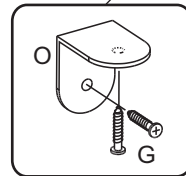

1

2

Utilize as cantoneiras (F) para fixar a prateleira a outros módulos.

A		6x30	16
B		3,5x40	06
C	Cola/Glue		01
D			12
E		5,0 x 45	05
F		10x10	35
G		3,5x12	19
H		4,0x25	04
J			04
K			04
L			02
M			01
N			01

A		6x30	16
B		3,5x40	10
C			04
D			04
E		5,0x 45	04
F		10x10	35
G		3,5x12	30
H		4,0x25	04
J	Cola		01
K			04
L		192 mm	01
M		256 mm	01
N			01
O			01

1

2

3

4

Fixação na parede

BP08

A		12
B		12
C		08
D		73
E		05
F		36
G		04
H		12
J		08
K		05
L		06
M	Cola/Glue	01
N		02
O		08
P		08