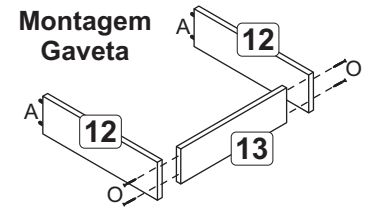

Montagem Gaveta