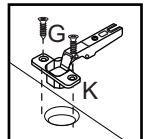

1

2

Utilize as cantoneiras (F) para fixar a prateleira a outros módulos.

A		6x30	16
B		3,5x40	06
C	Cola/Glue		01
D			12
E		5,0 x 45	05
F		10x10	35
G		3,5x12	19
H		4,0x25	04
J			04
K			04
L			02
M			01
N			01

A		6x30	16
B		3,5x40	10
C			04
D			04
E		5,0x 45	04
F		10x10	35
G		3,5x12	30
H		4,0x25	04
J	Cola		01
K			04
L		192 mm	01
M		256 mm	01
N			01
O			01

1

2

3

4

Fixação na parede

BP08

A		12
B		12
C		08
D		73
E		05
F		36
G		04
H		12
J		08
K		05
L		06
M	Cola/Glue	01
N		02
O		08
P		08