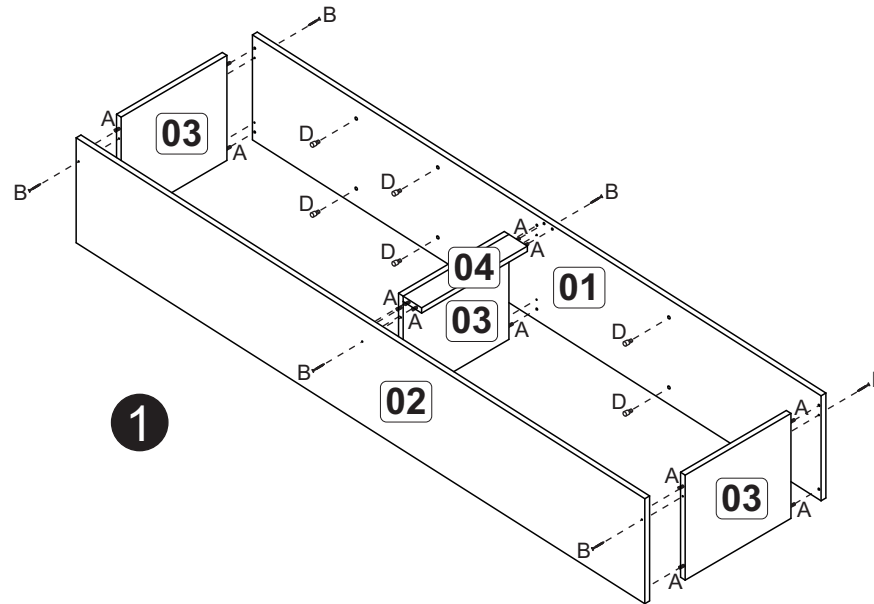

A		6x30	12
B		3,5x40	12
C			04
D			05
E		5,0 x 45	04
F		10x10	24
G		3,5x12	36
H		4,0x25	04
J			04
K			04
L	Cola/Glue		01
M		256 mm	02
N			02

1

2

3

4

A		6x30	03
B		4,5x40	04
C	Cola		01
D			02
E		5,0x45	02
F			02
G		3,5x12	04

1

2

Utilize as cantoneiras (F) para fixar a prateleira a outros módulos.

A		6x30	16
B		3,5x40	06
C	Cola/Glue		01
D			12
E		5,0 x 45	05
F		10x10	35
G		3,5x12	19
H		4,0x25	04
J			04
K			04
L			02
M			01
N			01

A		6x30	16
B		3,5x40	10
C			04
D			04
E		5,0x 45	04
F		10x10	35
G		3,5x12	30
H		4,0x25	04
J	Cola		01
K			04
L		192 mm	01
M		256 mm	01
N			01
O			01

1

2

3

4

Fixação na parede

BP08

A		12
B		12
C		08
D		73
E		05
F		36
G		04
H		12
J		08
K		05
L		06
M	Cola/Glue	01
N		02
O		08
P		08