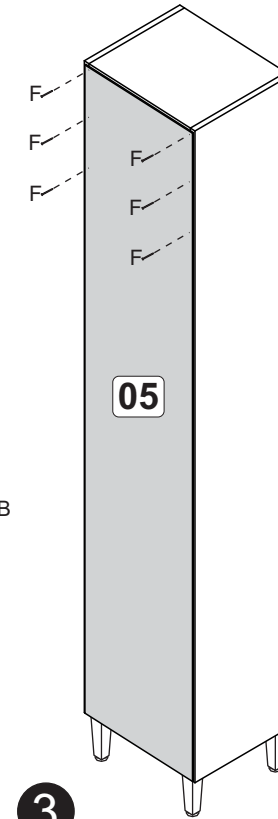

A		6x30	12
B		3,5x40	12
C			04
D			05
E		5,0 x 45	04
F		10x10	24
G		3,5x12	36
H		4,0x25	04
J			04
K			04
L	Cola/Glue		01
M		256 mm	02
N			02

1

2

3

4

A		6x30	03
B		4,5x40	04
C	Cola		01
D			02
E		5,0x45	02
F			02
G		3,5x12	04

1

2

Utilize as cantoneiras (F) para fixar a prateleira a outros módulos.

A		6x30	16
B		3,5x40	06
C	Cola/Glue		01
D			12
E		5,0 x 45	05
F		10x10	35
G		3,5x12	19
H		4,0x25	04
J			04
K			04
L			02
M			01
N			01

A		6x30	16
B		3,5x40	10
C			04
D			04
E		5,0x 45	04
F		10x10	35
G		3,5x12	30
H		4,0x25	04
J	Cola		01
K			04
L		192 mm	01
M		256 mm	01
N			01
O			01

1

2

3

4

Fixação na parede

BP08

A		12
B		12
C		08
D		73
E		05
F		36
G		04
H		12
J		08
K		05
L		06
M	Cola/Glue	01
N		02
O		08
P		08