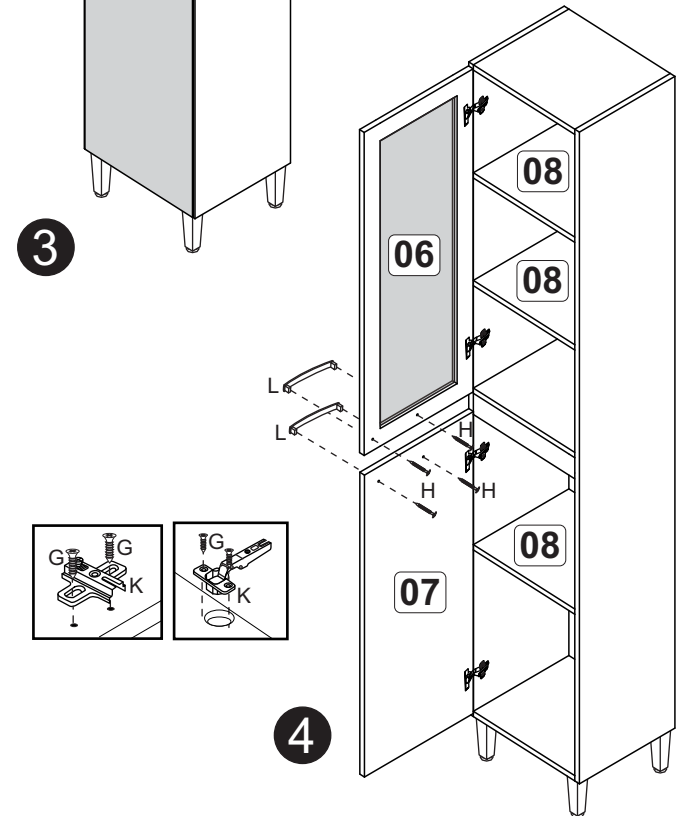

A		6x30	12
B		3,5x40	12
C			04
D			05
E		5,0 x 45	04
F		10x10	24
G		3,5x12	36
H		4,0x25	04
J			04
K			04
L	Cola/Glue		01
M		256 mm	02
N			02

1

2

3

4

A		6x30	03
B		4,5x40	04
C	Cola		01
D			02
E		5,0x45	02
F			02
G		3,5x12	04

1

2

Utilize as cantoneiras (F) para fixar a prateleira a outros módulos.

A		6x30	16
B		3,5x40	06
C	Cola/Glue		01
D			12
E		5,0 x 45	05
F		10x10	35
G		3,5x12	19
H		4,0x25	04
J			04
K			04
L			02
M			01
N			01

A		6x30	16
B		3,5x40	10
C			04
D			04
E		5,0x 45	04
F		10x10	35
G		3,5x12	30
H		4,0x25	04
J	Cola		01
K			04
L		192 mm	01
M		256 mm	01
N			01
O			01

1

2

3

4

Fixação na parede

BP08

A		12
B		12
C		08
D		73
E		05
F		36
G		04
H		12
J		08
K		05
L		06
M	Cola/Glue	01
N		02
O		08
P		08