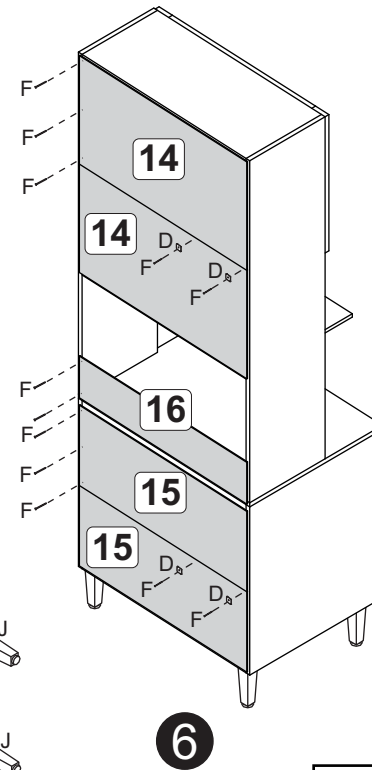

A		6x30	16
B		3,5x40	10
C			04
D			04
E		5,0x 45	04
F		10x10	35
G		3,5x12	30
H		4,0x25	04
J	Cola		01
K			04
L		192 mm	01
M		256 mm	01
N			01
O			01

1

2

3

4

Fixação na parede

### BP08

A		12
B		12
C		08
D		73
E		05
F		36
G		04
H		12
J		08
K		05
L		06
M	Cola/Glue	01
N		02
O		08
P		08

#### Montagem Gaveta

## PA70

A		6x30	36
B		3,5x40	11
C	Cola/Glue		01
D			12
E		5,0 x 45	05
F		10x10	52
G		3,5x12	35
H		4,0x25	08
J			04
K			08
L			04
M			01
N			01
O		Adesivo	03