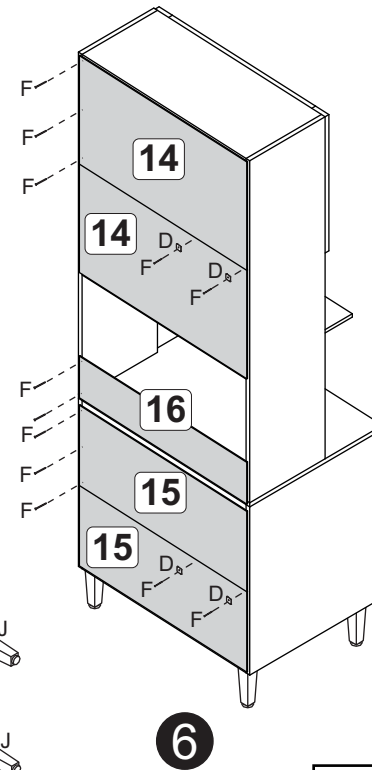

A		6x30	16
B		3,5x40	10
C			04
D			04
E		5,0x 45	04
F		10x10	35
G		3,5x12	30
H		4,0x25	04
J	Cola		01
K			04
L		192 mm	01
M		256 mm	01
N			01
O			01

1

2

3

4

Fixação na parede

### BP08

A		12
B		12
C		08
D		73
E		05
F		36
G		04
H		12
J		08
K		05
L		06
M	Cola/Glue	01
N		02
O		08
P		08

#### Montagem Gaveta

### KD30

A		30
B		20
C		04
D		10
E		04
F		55
G		65
H		08
J		04
K		08
L		01
M		02
N		02
O		10
P	Cola/Glue	01

7

A		6x30	16
B		3,5x40	06
C	Cola/Glue		01
D			12
E		5,0 x 45	05
F		10x10	35
G		3,5x12	19
H		4,0x25	04
J			04
K			04
L			02
M			01
N			01