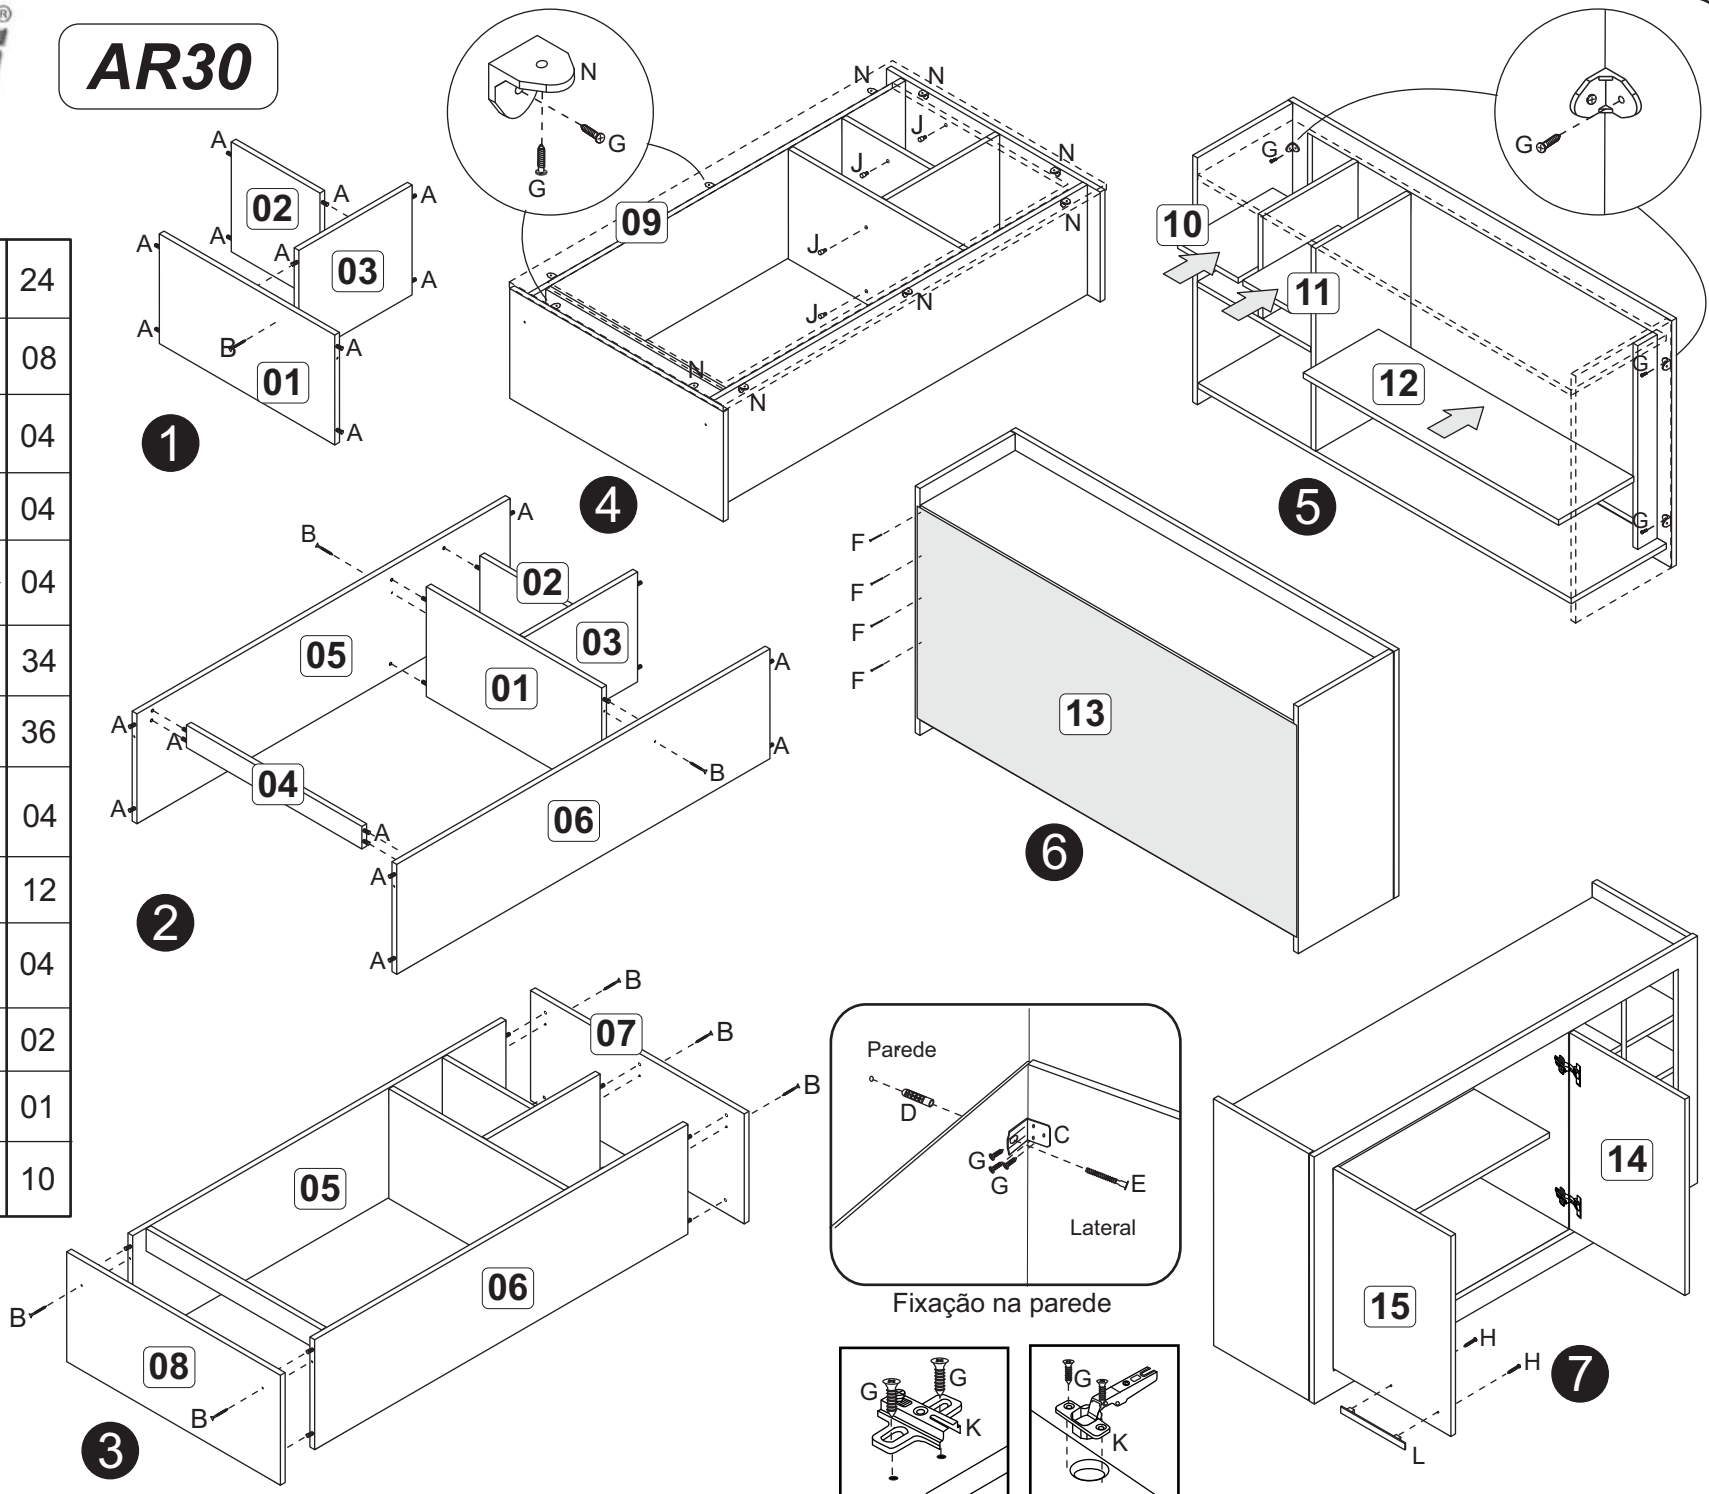

## BM180

A		6x30	16
B		4,5x40	14
C	Cola/Glue		01
D			08
E		5,0 x 45	04
F		10x10	50
G		3,5x14	28
H		3,5x25	02
J			04
K			02
L			01
M			01

A		6x30	24
B		4,5x40	08
C			04
D			04
E		5,0 x 45	04
F		10x10	34
G		3,5x14	36
H		3,5x25	04
J			12
K			04
L			02
M	Cola		01
N			10

A		20
B		10
C		10
D		16
E		04 Cj.
F		76
G		76
H		12
J		05
K		04
L		06
M	Cola/Glue	01
N		04
P		05

A		6x30	12
B		4,5x40	06
C			01
D		5,0 x 45	05
E			16
F		10x10	40
G		3,5x14	19
H		3,5x25	04
J			04
K			04
L			02
M		Cola	01
N			01

Fixação na parede

A		6x30	08
B		4,5x40	04
C			04
D			04
E		5,0 x 45	04
F		10x10	32
G		3,5x14	20
H		3,5x25	02
J	Cola		01
K			02
L			01
M			01

Fixação na parede