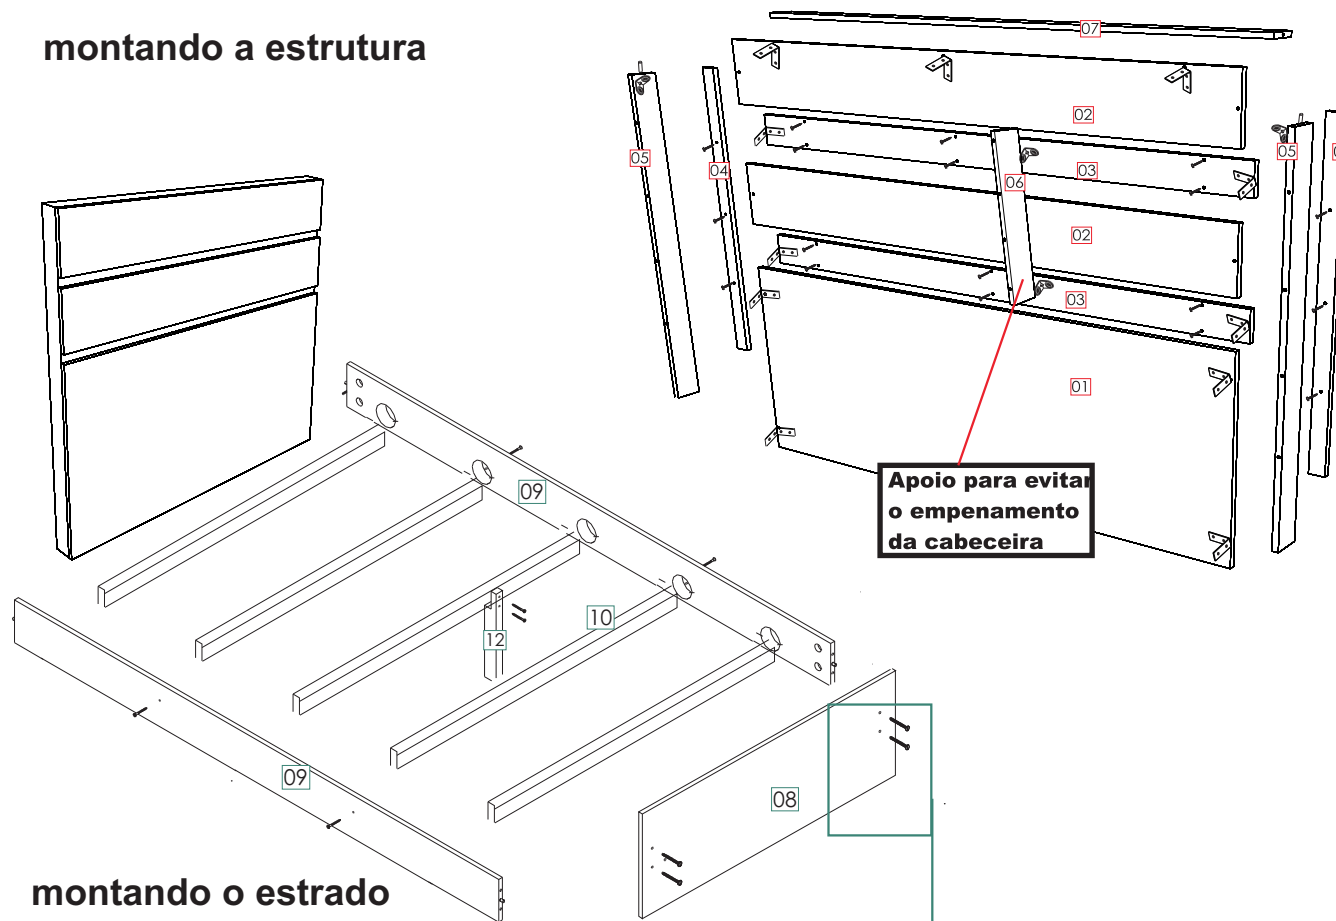

Prego 13x15 (40)

Sapata (04)

Cantoneira (4)

Cavilha Ø6x30mm (2)  
Estrutura

Cantoneira 4 furos (11)

## montando a estrutura

Apoio para evitar  
o empenamento  
da cabeceira

## montando o estrado

Pregue a ripa  
na travessa.

# Cama Solteiro UNI

Dimensões: Largura: 880mm  
Comp.: 1880mm

Item	Descrição	Qtde
01	Painel Cabeceira Maior	01
02	Painel Cabeceira Menor	02
03	Acabamento traseiro	02
04	União de Painéis	02
05	Acabamento Lateral	02
06	Apoio traseiro Cabeceira	01
07	Acabamento Superior	01
08	Peseira	01
09	Barra de Cama	02
10	Extrado	05
11	Ripa do Extrado	05
12	Pé de apoio	01