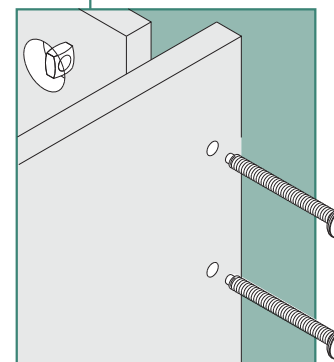

## montando a estrutura

Apoio para evitar  
o empenamento  
da cabeceira

## montando o estrado

Pregue a ripa  
na travessa.

# Cama Solteiro UNI

Dimensões: Largura: 880mm  
Comp.: 1880mm

Item	Descrição	Qtde
01	Painel Cabeceira Maior	01
02	Painel Cabeceira Menor	02
03	Acabamento traseiro	02
04	União de Painéis	02
05	Acabamento Lateral	02
06	Apoio traseiro Cabeceira	01
07	Acabamento Superior	01
08	Peseira	01
09	Barra de Cama	02
10	Extrado	05
11	Ripa do Extrado	05
12	Pé de apoio	01