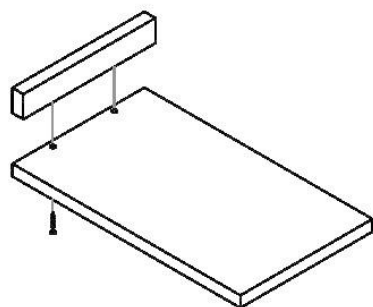

kappesberg móveis
www.kappesberg.com.br

Rua Emancipação 2000- Tupandi-RS
Fone: (51) 3635-8800
www.kappesberg.com.br

C644

LEGENDA

COD. ASSISTENCIA	PEÇAS	QTD	COMPR	LARG	ESPE	CAIXA
01	TAMPO	01	301mm	520mm	25mm	A
02	SARRAFO	01	301mm	50mm	25mm	A

"GARANTIA POR DEFEITO DE FABRICAÇÃO DE 6 MESES."

Os L's de metal e os parafusos para fixar o tampo e o sarrafo do tampo estão dentro juntos aos acessórios do balcão.