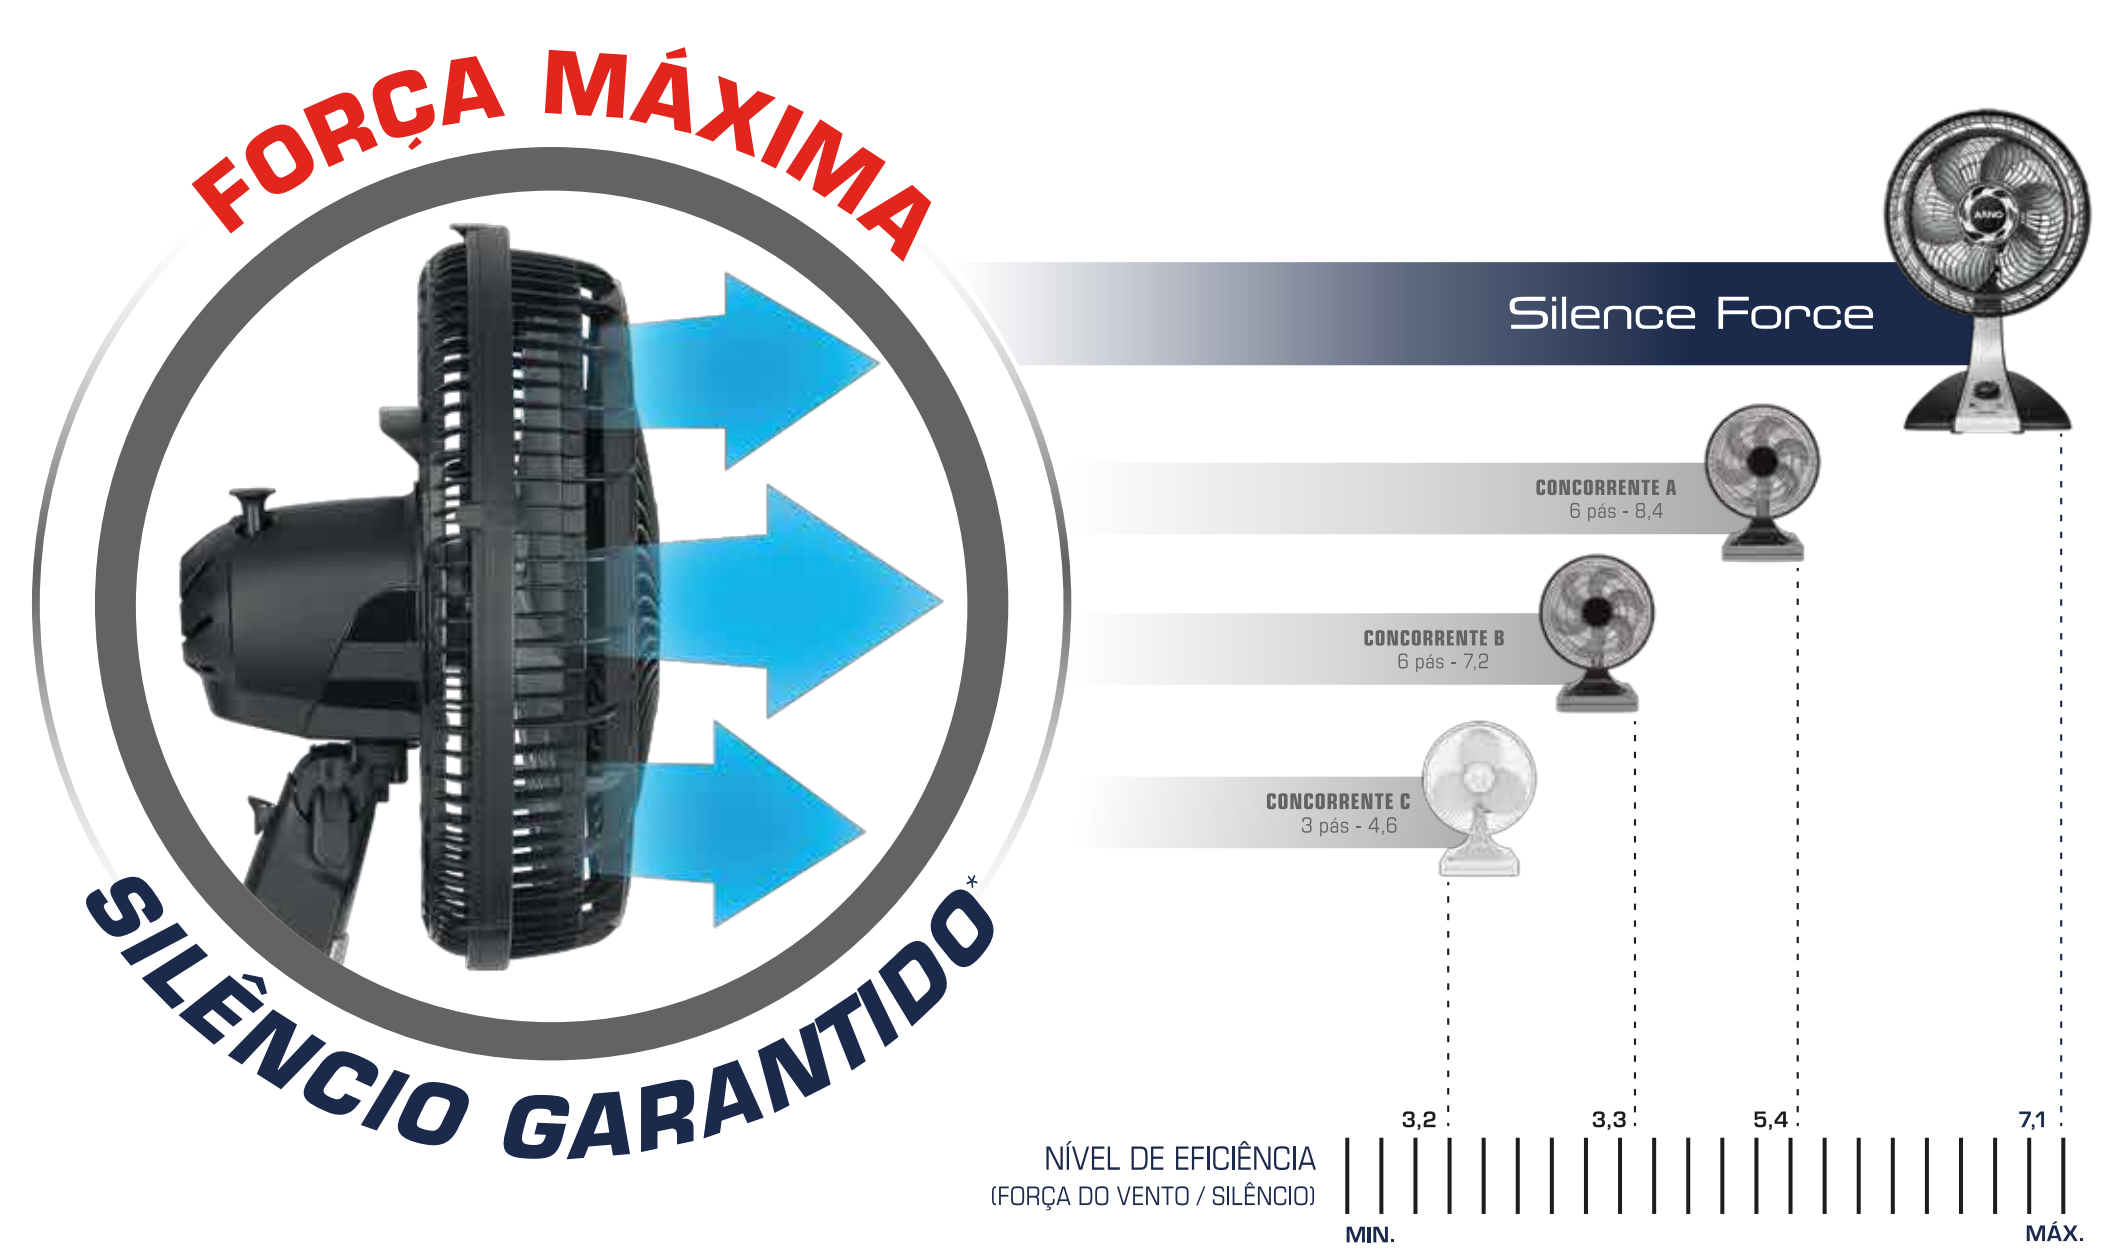

5 CAMADAS
9 CAIXAS POR CAMADA
45 CAIXAS POR PALLET

VISTA FRONTAL
VISTA SUPERIOR
PALLET COMPLETO

2720010057
VE 3210.B1

PRETO/PRATA
127 V
VF30

Silence force™
30 cm

ARNO