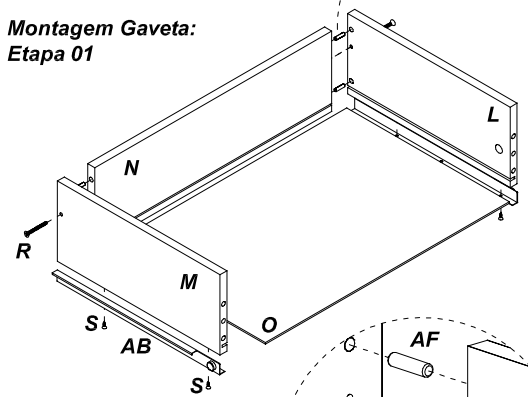

Balcão para cook top - BL 210 - Completa Indústria de Móveis Ltda

LISTA DE PEÇAS		
Cód.	Descrição	Quant.
A	Lateral Direita	01
B	Lateral Esquerda	01
C	Divisão	01
D	Base Inferior	01
E	Base Direita	01
F	Prateleira Esquerda	01
G	Tampo	01
H	Travessa Direita	01
I	Travessa Esquerda	01
J	Porta	02
K	Frente de Gaveta	01
L	Lateral de Gaveta Direita	01
M	Lateral de Gaveta Esquerda	01
N	Costinha de Gaveta	01
O	Fundo de Gaveta	01
P	Costa Direita	01
Q	Costa Esquerda	02

Montagem Gaveta:  
Etapa 01

Montagem Gaveta:  
Etapa 02

Etapa 01

Etapa 02

Etapa 03

Etapa 04