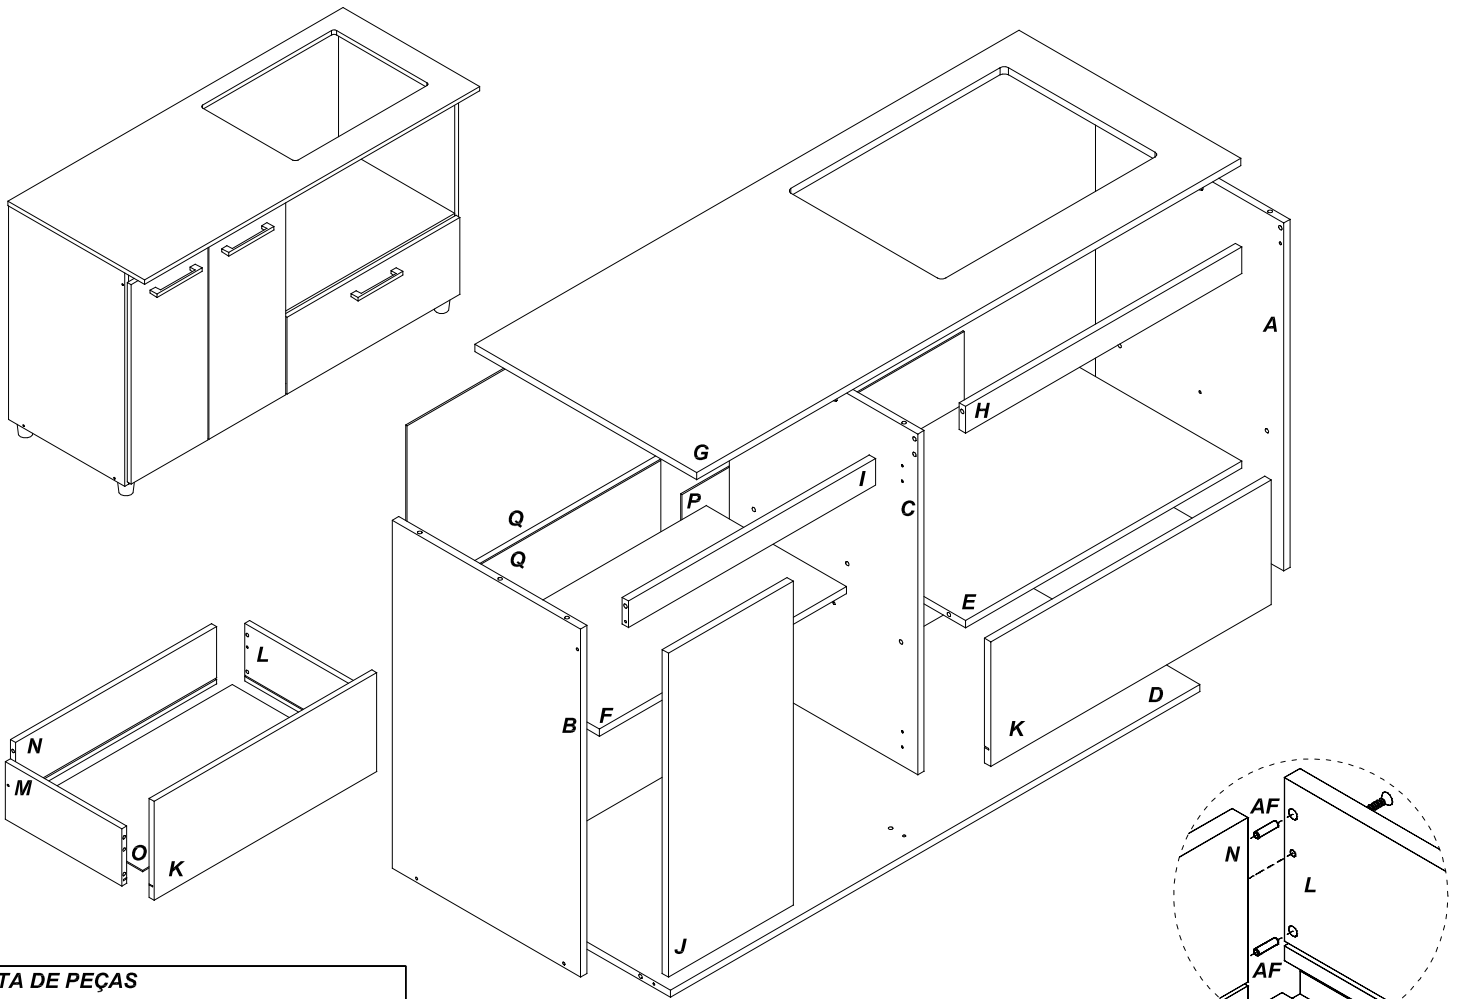

Balcão para cook top - BL 210 - Completa Indústria de Móveis Ltda

LISTA DE PEÇAS		
Cód.	Descrição	Quant.
A	Lateral Direita	01
B	Lateral Esquerda	01
C	Divisão	01
D	Base Inferior	01
E	Base Direita	01
F	Prateleira Esquerda	01
G	Tampo	01
H	Travessa Direita	01
I	Travessa Esquerda	01
J	Porta	02
K	Frente de Gaveta	01
L	Lateral de Gaveta Direita	01
M	Lateral de Gaveta Esquerda	01
N	Costinha de Gaveta	01
O	Fundo de Gaveta	01
P	Costa Direita	01
Q	Costa Esquerda	02

Montagem Gaveta:  
Etapa 01

Montagem Gaveta:  
Etapa 02

Etapa 01

Etapa 02

Etapa 03

Etapa 04