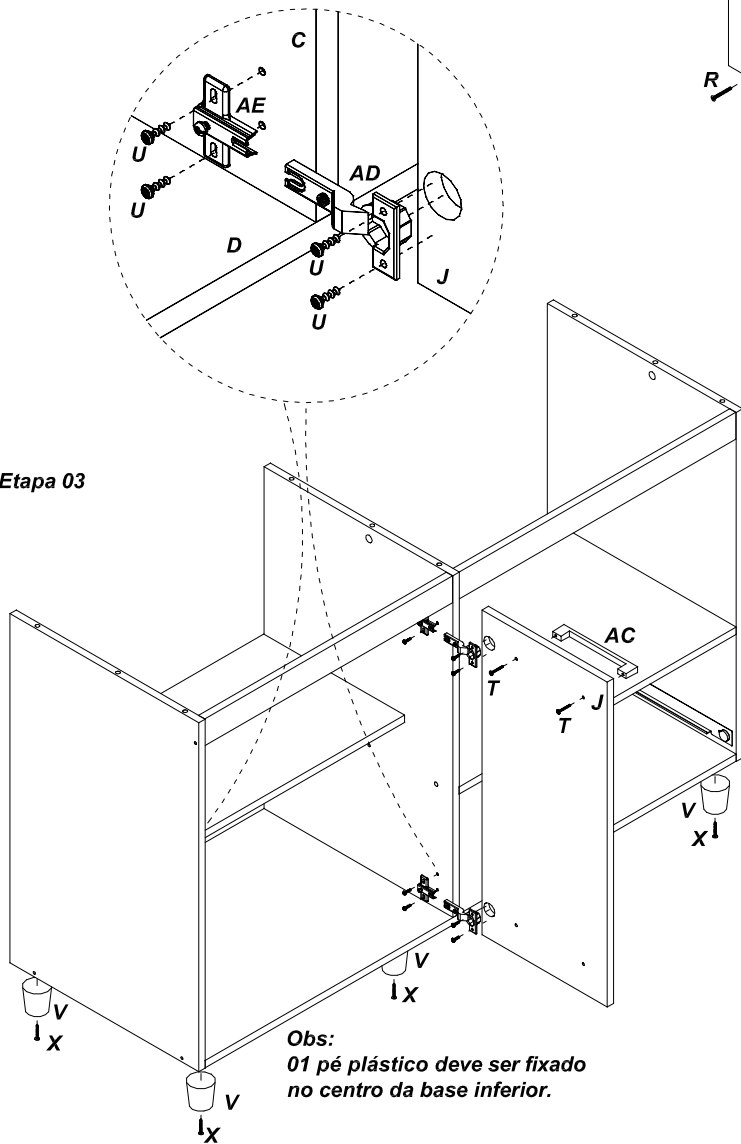

Balcão para cook top - BL 210 - Completa Indústria de Móveis Ltda

LISTA DE PEÇAS		
Cód.	Descrição	Quant.
A	Lateral Direita	01
B	Lateral Esquerda	01
C	Divisão	01
D	Base Inferior	01
E	Base Direita	01
F	Prateleira Esquerda	01
G	Tampo	01
H	Travessa Direita	01
I	Travessa Esquerda	01
J	Porta	02
K	Frente de Gaveta	01
L	Lateral de Gaveta Direita	01
M	Lateral de Gaveta Esquerda	01
N	Costinha de Gaveta	01
O	Fundo de Gaveta	01
P	Costa Direita	01
Q	Costa Esquerda	02

LISTA DE FERRAGENS			
Cód.	Descrição		Quant.
R	 Paraf. 4,5x45		12
S	 Paraf. 3,5x14		08
T	 Paraf. 3,5x25 flang.		06
U	 Paraf. 4,0x14 pan.		16
V	 pé cinza		05
X	 3,5x40 flang		05
Y	 pregos		32
W	 cola		01
Z	 paraf. minifix		05
AA	 tambor minifix		05
AB	 Corrediça		01
AC	 Puxador		03
AD	 Dobradiça		04
AE	 Calço		04
AF	 Cavilha 8x30		30
AG	 Cavilha 8x50		02

Montagem Gaveta:  
Etapa 01

Montagem Gaveta:  
Etapa 02

Etapa 01

Etapa 02

Etapa 03

Etapa 04