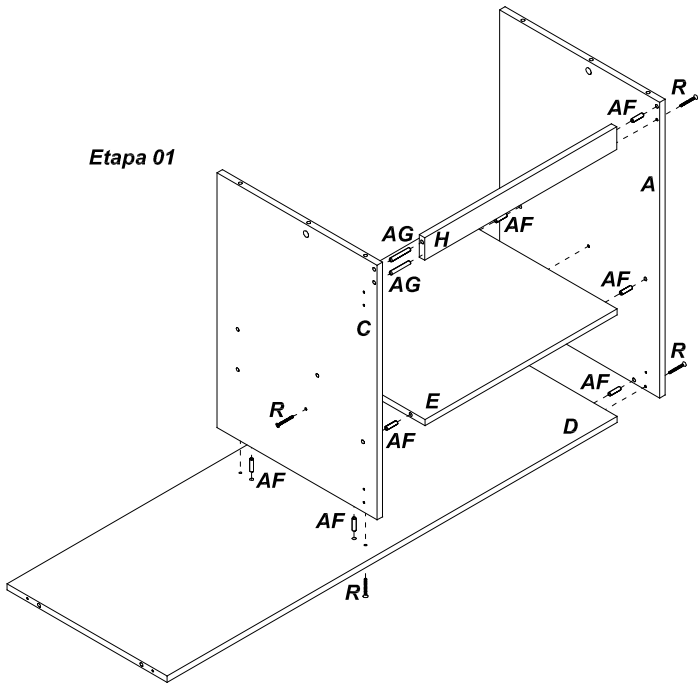

Balcão para cook top - BL 210 - Completa Indústria de Móveis Ltda

LISTA DE PEÇAS		
Cód.	Descrição	Quant.
A	Lateral Direita	01
B	Lateral Esquerda	01
C	Divisão	01
D	Base Inferior	01
E	Base Direita	01
F	Prateleira Esquerda	01
G	Tampo	01
H	Travessa Direita	01
I	Travessa Esquerda	01
J	Porta	02
K	Frente de Gaveta	01
L	Lateral de Gaveta Direita	01
M	Lateral de Gaveta Esquerda	01
N	Costinha de Gaveta	01
O	Fundo de Gaveta	01
P	Costa Direita	01
Q	Costa Esquerda	02

LISTA DE FERRAGENS			
Cód.	Descrição		Quant.
R	 Paraf. 4,5x45		12
S	 Paraf. 3,5x14		08
T	 Paraf. 3,5x25 flang.		06
U	 Paraf. 4,0x14 pan.		16
V	 pé cinza		05
X	 3,5x40 flang		05
Y	 pregos		32
W	 cola		01
Z	 paraf. minifix		05
AA	 tambor minifix		05
AB	 Corrediça		01
AC	 Puxador		03
AD	 Dobradiça		04
AE	 Calço		04
AF	 Cavilha 8x30		30
AG	 Cavilha 8x50		02

Montagem Gaveta:  
Etapa 01

Montagem Gaveta:  
Etapa 02

Etapa 01

Etapa 02

Etapa 03

Etapa 04