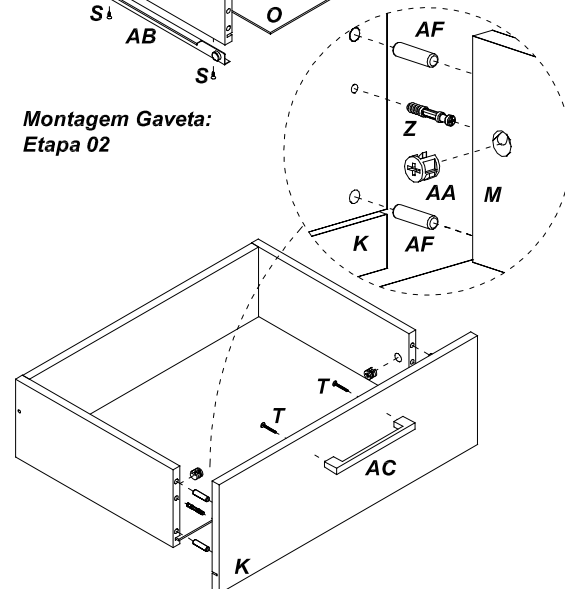

Balcão para cook top - BL 210 - Completa Indústria de Móveis Ltda

LISTA DE PEÇAS		
Cód.	Descrição	Quant.
A	Lateral Direita	01
B	Lateral Esquerda	01
C	Divisão	01
D	Base Inferior	01
E	Base Direita	01
F	Prateleira Esquerda	01
G	Tampo	01
H	Travessa Direita	01
I	Travessa Esquerda	01
J	Porta	02
K	Frente de Gaveta	01
L	Lateral de Gaveta Direita	01
M	Lateral de Gaveta Esquerda	01
N	Costinha de Gaveta	01
O	Fundo de Gaveta	01
P	Costa Direita	01
Q	Costa Esquerda	02

LISTA DE FERRAGENS			
Cód.	Descrição		Quant.
R	 Paraf. 4,5x45		12
S	 Paraf. 3,5x14		08
T	 Paraf. 3,5x25 flang.		06
U	 Paraf. 4,0x14 pan.		16
V	 pé cinza		05
X	 3,5x40 flang		05
Y	 pregos		32
W	 cola		01
Z	 paraf. minifix		05
AA	 tambor minifix		05
AB	 Corrediça		01
AC	 Puxador		03
AD	 Dobradiça		04
AE	 Calço		04
AF	 Cavilha 8x30		30
AG	 Cavilha 8x50		02

Montagem Gaveta:  
Etapa 01

Montagem Gaveta:  
Etapa 02

Etapa 01

Etapa 02

Etapa 03

Etapa 04