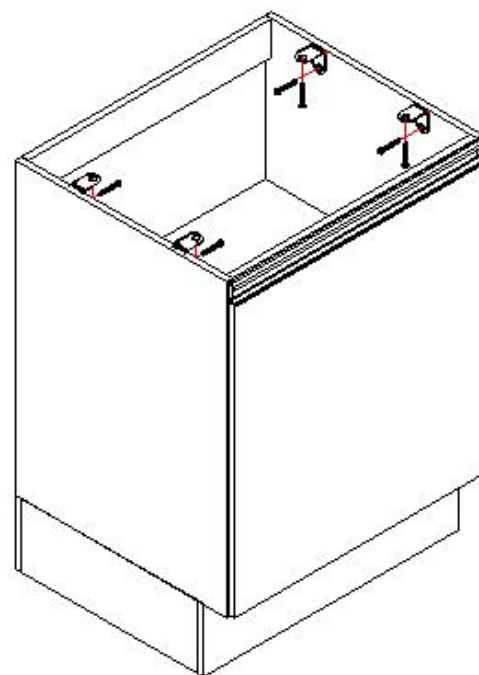

"GARANTIA POR DEFEITO DE
FABRICAÇÃO DE 6 MESES."

Os "L" de metal e os parafusos
para fixar o tampo estão dentro
do acessório do Balcão. REF: S411

RELAÇÃO DE PEÇAS

13313-TAMPO

"OBS: Para
solicitar
assistência técnica,
utilize o código das
peças indicada."