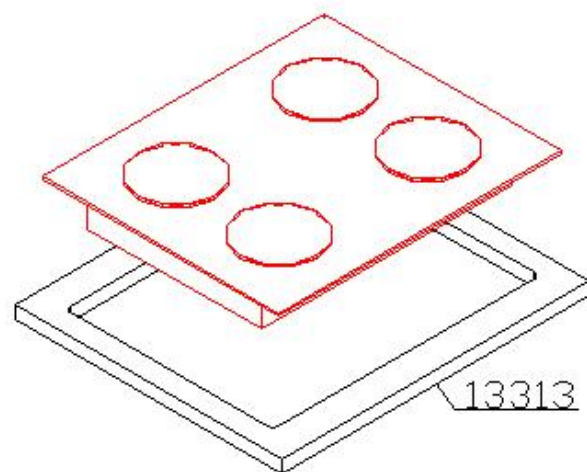

"GARANTIA POR DEFEITO DE
FABRICAÇÃO DE 6 MESES."

Os "L" de metal e os parafusos
para fixar o tampo estão dentro
do acessório do Balcão. REF: S411

RELAÇÃO DE PEÇAS

13313-TAMPO

"OBS: Para
solicitar
assistência técnica,
utilize o código das
peças indicada."