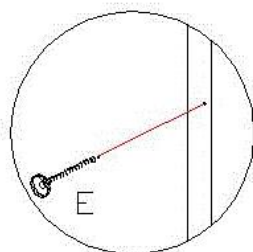

PARA MONTAR A SUA COZINHA SUSPENSA, USE O SARRAFÓ QUE ACOMPANHA O MOVEL COMO APOIO E FIXE O NA PAREDE COM AS BUCHAS "I" E PARAFUSOS "L"

DOBRADIÇA