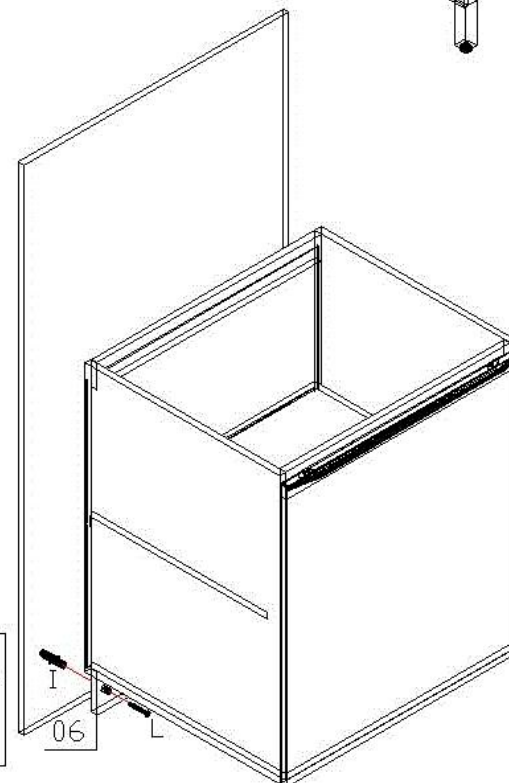

PARA UNIR UM MOVEL NO OUTRO USAR O PARAFUSO "C"

CASO A COZINHA FIQUE SUSPENSA FIXAR O SUPORTE AEREO "M" NAS LATERAIS DO MOVEL COM O PARAFUSO "D" E EM SEGUIDA NA PAREDE COM O PARAFUSO "L".