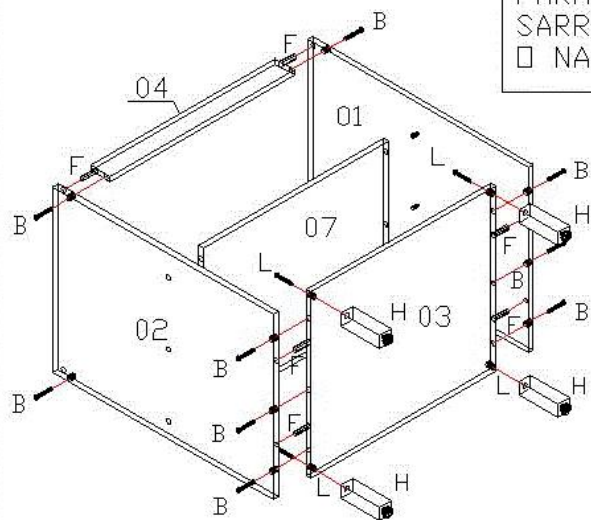

PARA MONTAR A SUA COZINHA SUSPENSA, USE O SARRAFÓ QUE ACOMPANHA O MOVEL COMO APOIO E FIXE O NA PAREDE COM AS BUCHAS "I" E PARAFUSOS "L"

DOBRADIÇA