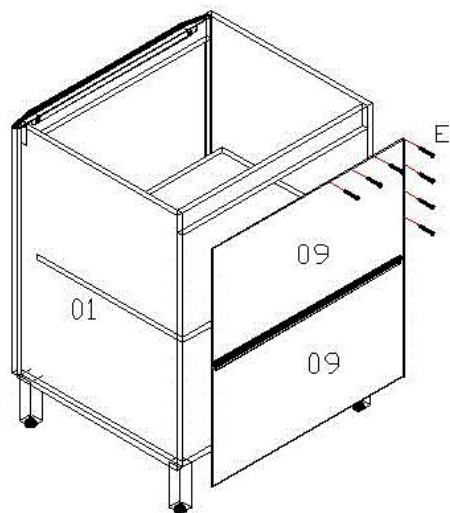

PARA UNIR UM MOVEL NO OUTRO USAR O PARAFUSO "C"

CASO A COZINHA FIQUE SUSPENSA FIXAR O SUPORTE AEREO "M" NAS LATERAIS DO MOVEL COM O PARAFUSO "D" E EM SEGUIDA NA PAREDE COM O PARAFUSO "L".