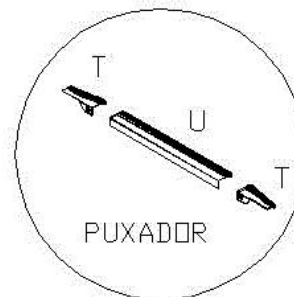

PARA MONTAR A SUA COZINHA SUSPENSA, USE O SARRAFÓ QUE ACOMPANHA O MOVEL COMO APOIO E FIXE O NA PAREDE COM AS BUCHAS "I" E PARAFUSOS "L"

DOBRADIÇA