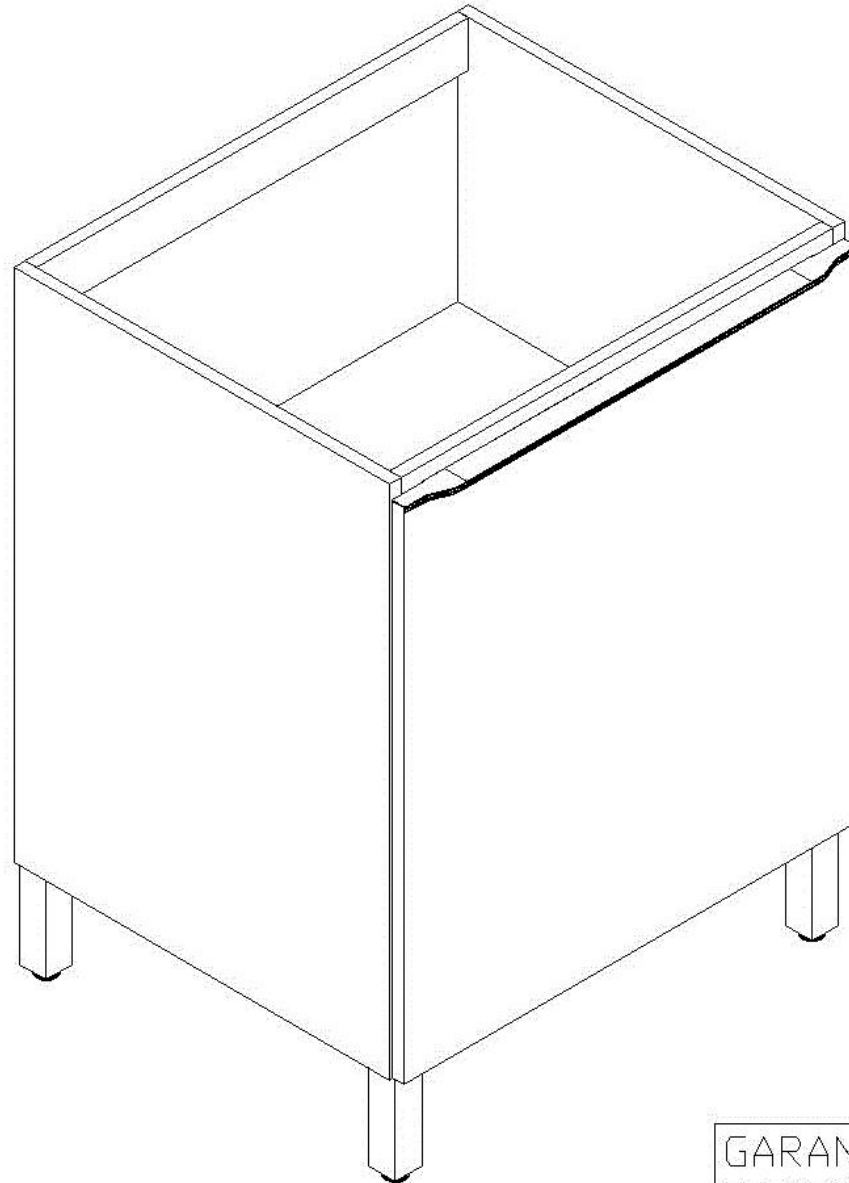

kappesberg móveis
www.kappesberg.com.br

Rua Emancipação 2000- Tupandi-RS
Fone: (51) 3635-8800
www.kappesberg.com.br

C652

GARANTIA POR DEFEITOS DE
FABRICAÇÃO DE 06 MESES.