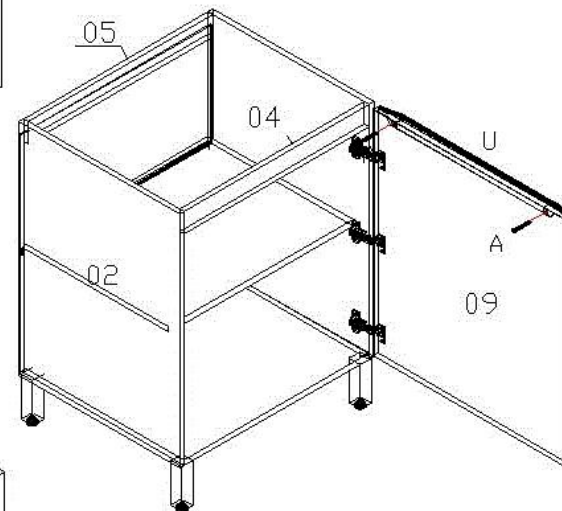

PARA MONTAR A SUA COZINHA SUSPENSA, USE O SARRAFÓ QUE ACOMPANHA O MOVEL COMO APOIO E FIXE O NA PAREDE COM AS BUCHAS "I" E PARAFUSOS "L"

DOBRADIÇA