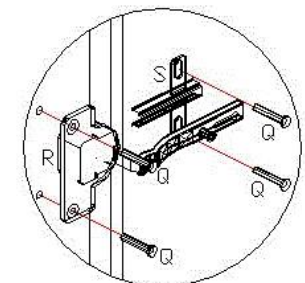

PARA MONTAR A SUA COZINHA SUSPENSA, USE O SARRAFÓ QUE ACOMPANHA O MOVEL COMO APOIO E FIXE O NA PAREDE COM AS BUCHAS "I" E PARAFUSOS "L"

DOBRADIÇA