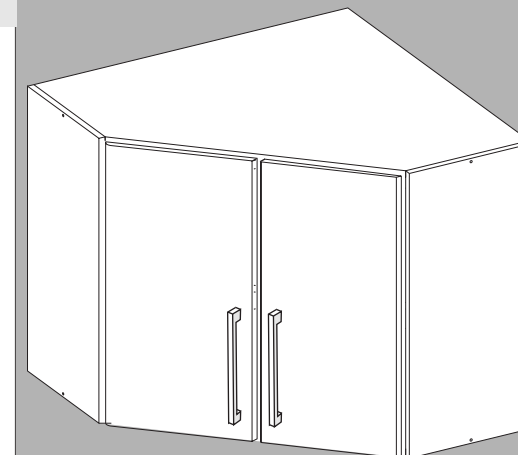

## Montagem da Estrutura

## Armário de Canto Diagonal 45° alt. 750cm

Larg.: 765mm Altura: 750mm Prof.: 765mm

**LINHA PRIME**

**Cód. 1557**

Item	Componente	Quant.	Alt. X Larg.	Assist. Téc.
01	Lateral Esq./Direita	02	750 x 295	
02	Chapéu	01	745 x 745	
03	Base	01	745 x 745	
04	Prateleira	01	742 x 742	
05	Porta Esquerda	01	738 x 318	
06	Porta Direita	01	738 x 318	
07	Traseiro	02	745 x 760	
08	Montante	01	720 x 56	