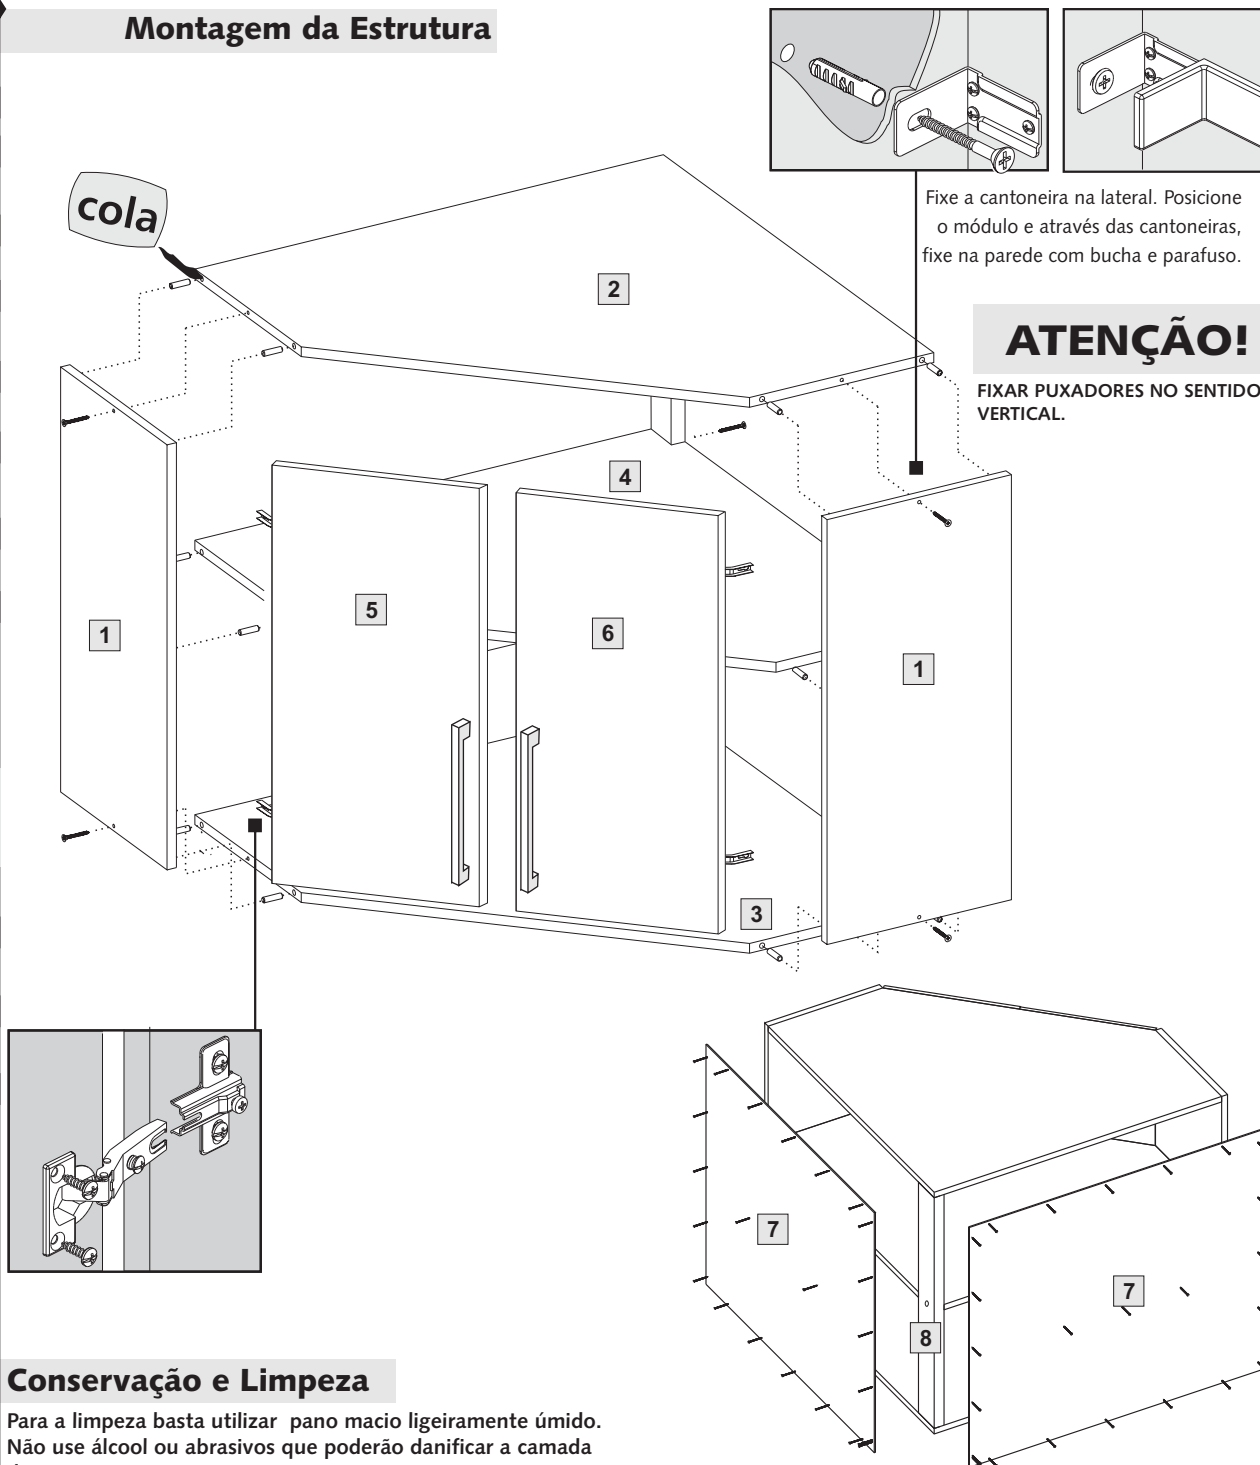

## Acessórios

-  Paraf. Ø4.5x45 mm  
Montagem estrutura 5
-  Par. Ø4x25 mm  
Puxador/União módulos 6
-  Par. Ø3.5x25 mm  
Puxador 4
-  Par. Ø4x14 mm  
P/dobradiça 16
-  Cavilha Ø8x30 mm  
Montagem estrutura 16
-  Dobradiça 45° 4
-  Calço 4mm 4
-  Puxador Cromado 2
-  Suporte aéreo  
c/ capa (contendo): 2  
6 paraf. Ø4 x 13mm  
2 paraf. Ø6 x 60mm  
2 bucha Ø8mm
-  Tapa-furo Ø5,0 mm  
Porta 4
-  Pregos 10 x 10  
Fundos 40
-  Cola branca(sache)  
P/cavilhas 1

## Montagem da Estrutura

## Armário de Canto Diagonal 45° alt. 750cm

Larg.: 765mm Altura: 750mm Prof.: 765mm

**LINHA PRIME**

**Cód. 1557**

Item	Componente	Quant.	Alt. X Larg.	Assist. Téc.
01	Lateral Esq./Direita	02	750 x 295	
02	Chapéu	01	745 x 745	
03	Base	01	745 x 745	
04	Prateleira	01	742 x 742	
05	Porta Esquerda	01	738 x 318	
06	Porta Direita	01	738 x 318	
07	Traseiro	02	745 x 760	
08	Montante	01	720 x 56	