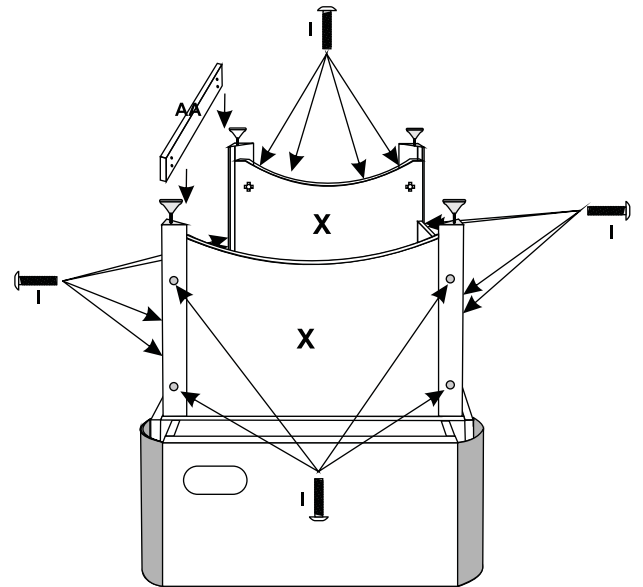

CONTÉM:

3

4

5

6

Atendimento ao Consumidor
 Fone (51) 2106.7601
 Cx. Postal 145 - CEP 96835-642
 Santa Cruz do Sul - RS
sac@mor.com.br
*Atendimento telefônico em horário comercial

IMPORTADOR:

MOR DISTRIBUIDORA DE ARTIGOS DE LAZER LTDA.
 BR 471 - Km 132,8 - Pavilhão 01 - CEP: 96835-642
 Distrito Industrial - Santa Cruz do Sul - RS - Brasil
 Fone + 55 (51) 2106-7587 - Fax + 55 (51) 2106-7600
 distribuidora@mor.com.br - www.mor.com.br
 CNPJ 07.722.274/0001-33
 FABRICADO NA CHINA