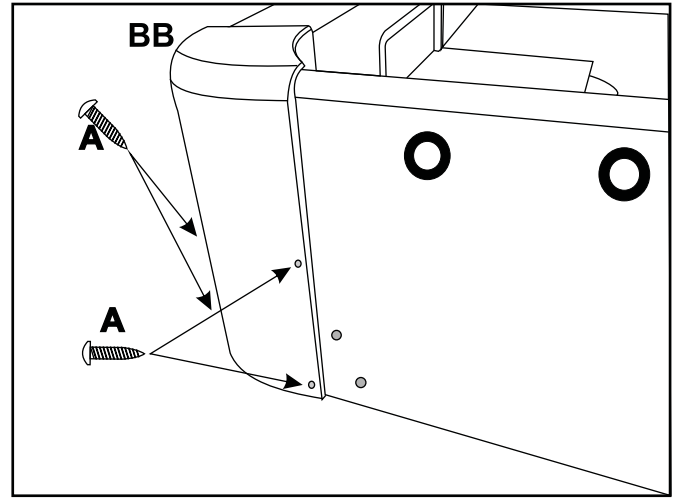

CONTÉM:

3

4

5

6

Atendimento ao Consumidor
 Fone (51) 2106.7601
 Cx. Postal 145 - CEP 96835-642
 Santa Cruz do Sul - RS
sac@mor.com.br
*Atendimento telefônico em horário comercial

IMPORTADOR:

MOR DISTRIBUIDORA DE ARTIGOS DE LAZER LTDA.
 BR 471 - Km 132,8 - Pavilhão 01 - CEP: 96835-642
 Distrito Industrial - Santa Cruz do Sul - RS - Brasil
 Fone + 55 (51) 2106-7587 - Fax + 55 (51) 2106-7600
 distribuidora@mor.com.br - www.mor.com.br
 CNPJ 07.722.274/0001-33
 FABRICADO NA CHINA