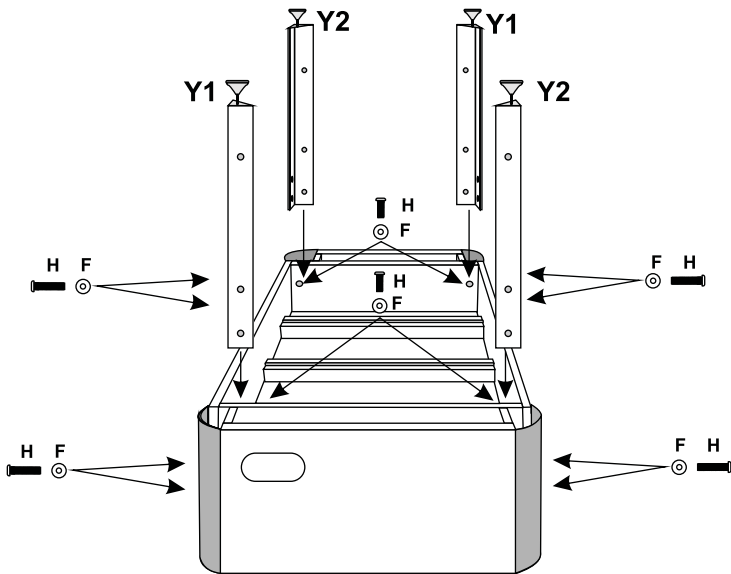

CONTÉM:

3

4

5

6

Atendimento ao Consumidor
 Fone (51) 2106.7601
 Cx. Postal 145 - CEP 96835-642
 Santa Cruz do Sul - RS
sac@mor.com.br
*Atendimento telefônico em horário comercial

IMPORTADOR:

MOR DISTRIBUIDORA DE ARTIGOS DE LAZER LTDA.
 BR 471 - Km 132,8 - Pavilhão 01 - CEP: 96835-642
 Distrito Industrial - Santa Cruz do Sul - RS - Brasil
 Fone + 55 (51) 2106-7587 - Fax + 55 (51) 2106-7600
 distribuidora@mor.com.br - www.mor.com.br
 CNPJ 07.722.274/0001-33
 FABRICADO NA CHINA