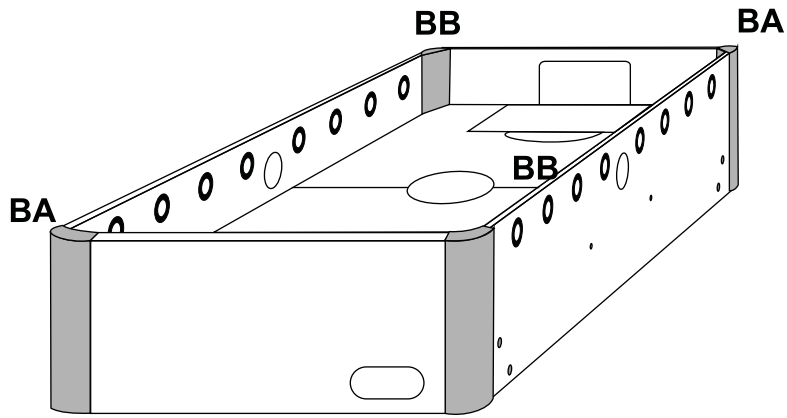

CONTÉM:

3

4

5

6

Atendimento ao Consumidor
 Fone (51) 2106.7601
 Cx. Postal 145 - CEP 96835-642
 Santa Cruz do Sul - RS
sac@mor.com.br
*Atendimento telefônico em horário comercial

IMPORTADOR:

MOR DISTRIBUIDORA DE ARTIGOS DE LAZER LTDA.
 BR 471 - Km 132,8 - Pavilhão 01 - CEP: 96835-642
 Distrito Industrial - Santa Cruz do Sul - RS - Brasil
 Fone + 55 (51) 2106-7587 - Fax + 55 (51) 2106-7600
 distribuidora@mor.com.br - www.mor.com.br
 CNPJ 07.722.274/0001-33
 FABRICADO NA CHINA