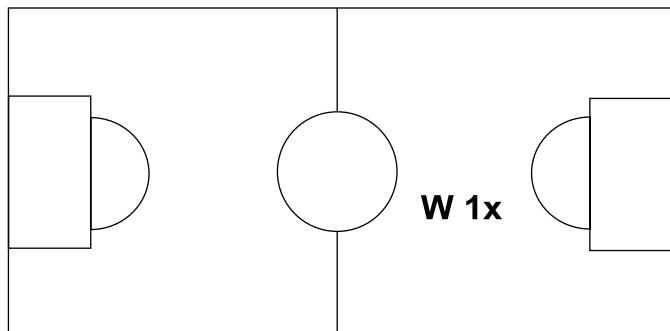

CONTÉM:

3

4

5

6

Atendimento ao Consumidor
 Fone (51) 2106.7601
 Cx. Postal 145 - CEP 96835-642
 Santa Cruz do Sul - RS
sac@mor.com.br
*Atendimento telefônico em horário comercial

IMPORTADOR:

MOR DISTRIBUIDORA DE ARTIGOS DE LAZER LTDA.
 BR 471 - Km 132,8 - Pavilhão 01 - CEP: 96835-642
 Distrito Industrial - Santa Cruz do Sul - RS - Brasil
 Fone + 55 (51) 2106-7587 - Fax + 55 (51) 2106-7600
 distribuidora@mor.com.br - www.mor.com.br
 CNPJ 07.722.274/0001-33
 FABRICADO NA CHINA