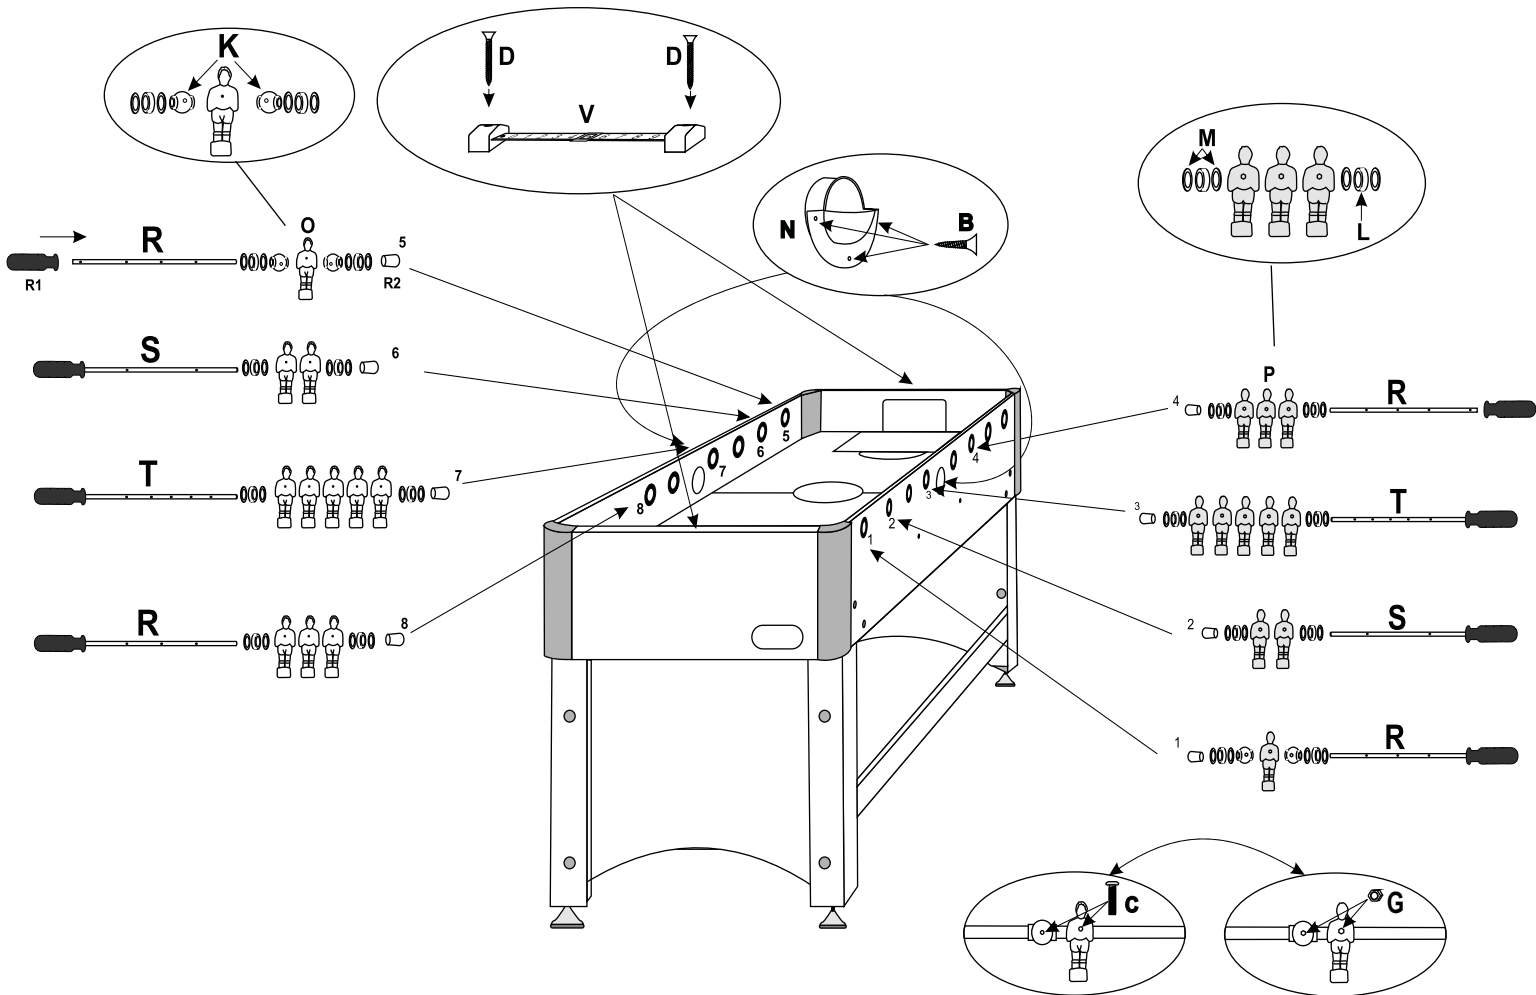

CONTÉM:

3

4

5

6

Atendimento ao Consumidor
 Fone (51) 2106.7601
 Cx. Postal 145 - CEP 96835-642
 Santa Cruz do Sul - RS
sac@mor.com.br
*Atendimento telefônico em horário comercial

IMPORTADOR:

MOR DISTRIBUIDORA DE ARTIGOS DE LAZER LTDA.
 BR 471 - Km 132,8 - Pavilhão 01 - CEP: 96835-642
 Distrito Industrial - Santa Cruz do Sul - RS - Brasil
 Fone + 55 (51) 2106-7587 - Fax + 55 (51) 2106-7600
 distribuidora@mor.com.br - www.mor.com.br
 CNPJ 07.722.274/0001-33
 FABRICADO NA CHINA