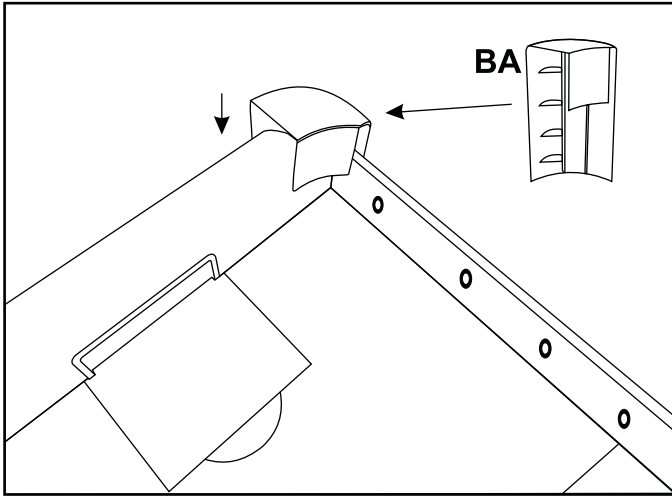

CONTÉM:

3

4

5

6

Atendimento ao Consumidor
 Fone (51) 2106.7601
 Cx. Postal 145 - CEP 96835-642
 Santa Cruz do Sul - RS
sac@mor.com.br
*Atendimento telefônico em horário comercial

IMPORTADOR:

MOR DISTRIBUIDORA DE ARTIGOS DE LAZER LTDA.
 BR 471 - Km 132,8 - Pavilhão 01 - CEP: 96835-642
 Distrito Industrial - Santa Cruz do Sul - RS - Brasil
 Fone + 55 (51) 2106-7587 - Fax + 55 (51) 2106-7600
 distribuidora@mor.com.br - www.mor.com.br
 CNPJ 07.722.274/0001-33
 FABRICADO NA CHINA