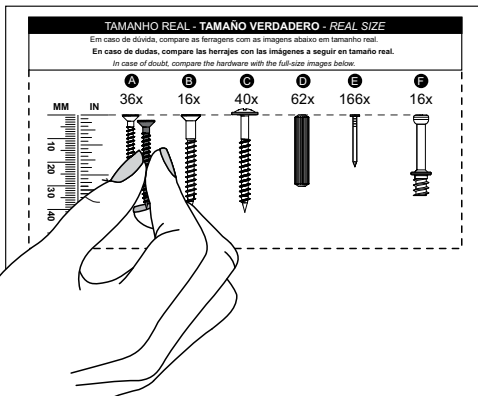

TAMANHO REAL - TAMAÑO VERDADERO - REAL SIZE

Em caso de dúvida, compare as ferragens com as imagens abaixo em tamanho real.

En caso de dudas, compare las herrajes con las imágenes a seguir en tamaño real.

In case of doubt, compare the hardware with the full-size images below.