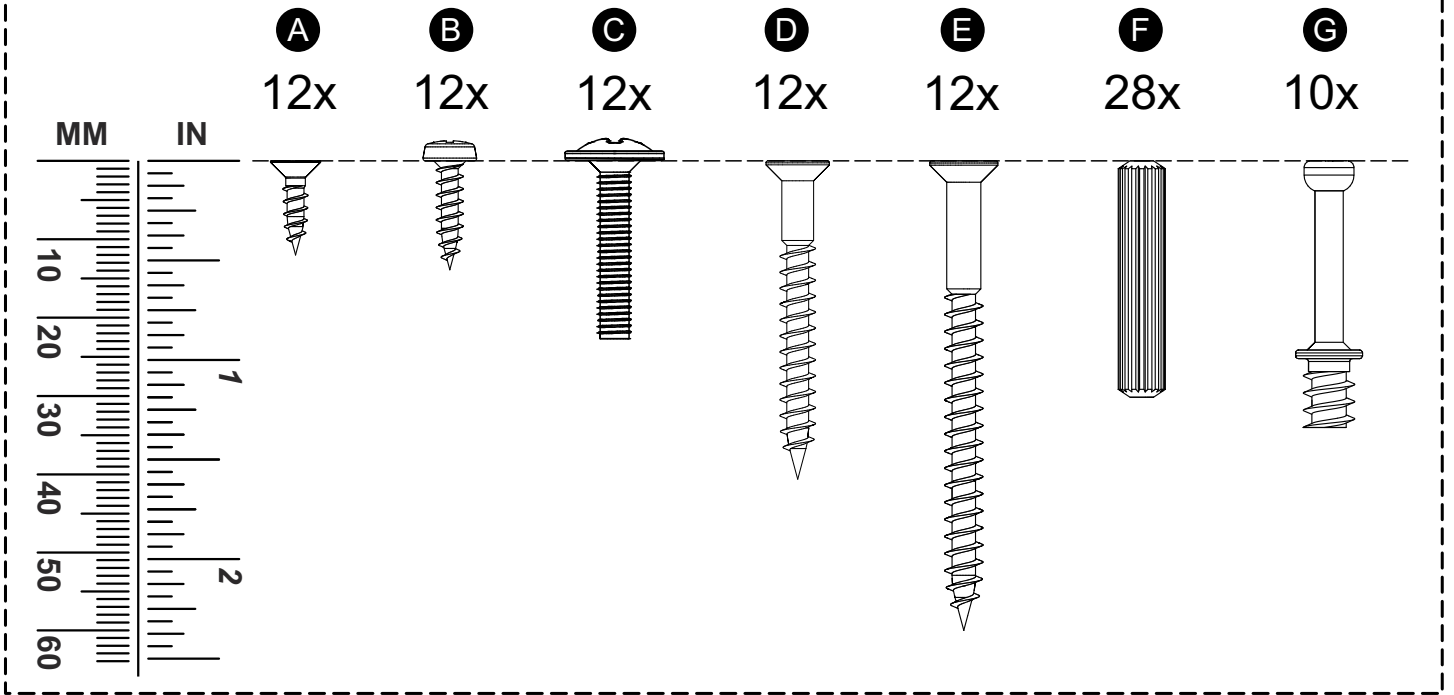

# TAMANHO REAL - TAMAÑO VERDADERO - REAL SIZE

Em caso de dúvida, compare as ferragens com as imagens abaixo em tamanho real.

En caso de dudas, compare las herrajes con las imágenes a seguir en tamaño real.

**1** (15 x 338 x 1596mm)  
(0,59 x 13,31 x 62,83in)

**2** (12 x 355 x 1600mm)  
(0,47 x 13,98 x 62,99in)

**3** (12 x 100 x 302mm)-2x  
(0,47 x 3,94 x 11,89in)

**4** (12 x 150 x 336mm)-2x  
(0,47 x 5,91 x 13,23in)

**5** (12 x 150 x 336mm)  
(0,47 x 5,91 x 13,23in)

**6** (12 x 150 x 336mm)  
(0,47 x 5,91 x 13,23in)

**7** (15 x 524 x 180mm)-3x  
(0,59 x 20,63 x 7,09in)

**8** (25 x 338 x 1596mm)  
(0,98 x 13,31 x 62,83in)

**9** (12 x 338 x 1596mm)  
(0,47 x 13,31 x 62,83in)

1

10x

28x

**2**

4x

4x

**3**