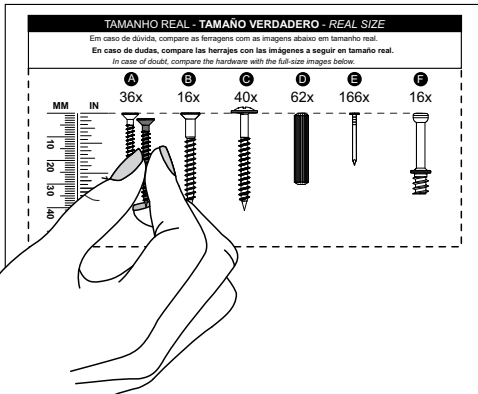

TAMANHO REAL - TAMAÑO VERDADERO - REAL SIZE

Em caso de dúvida, compare as ferragens com as imagens abaixo em tamanho real.

En caso de dudas, compare las herrajes con las imágenes a seguir en tamaño real.

In case of doubt, compare the hardware with the full-size images below.