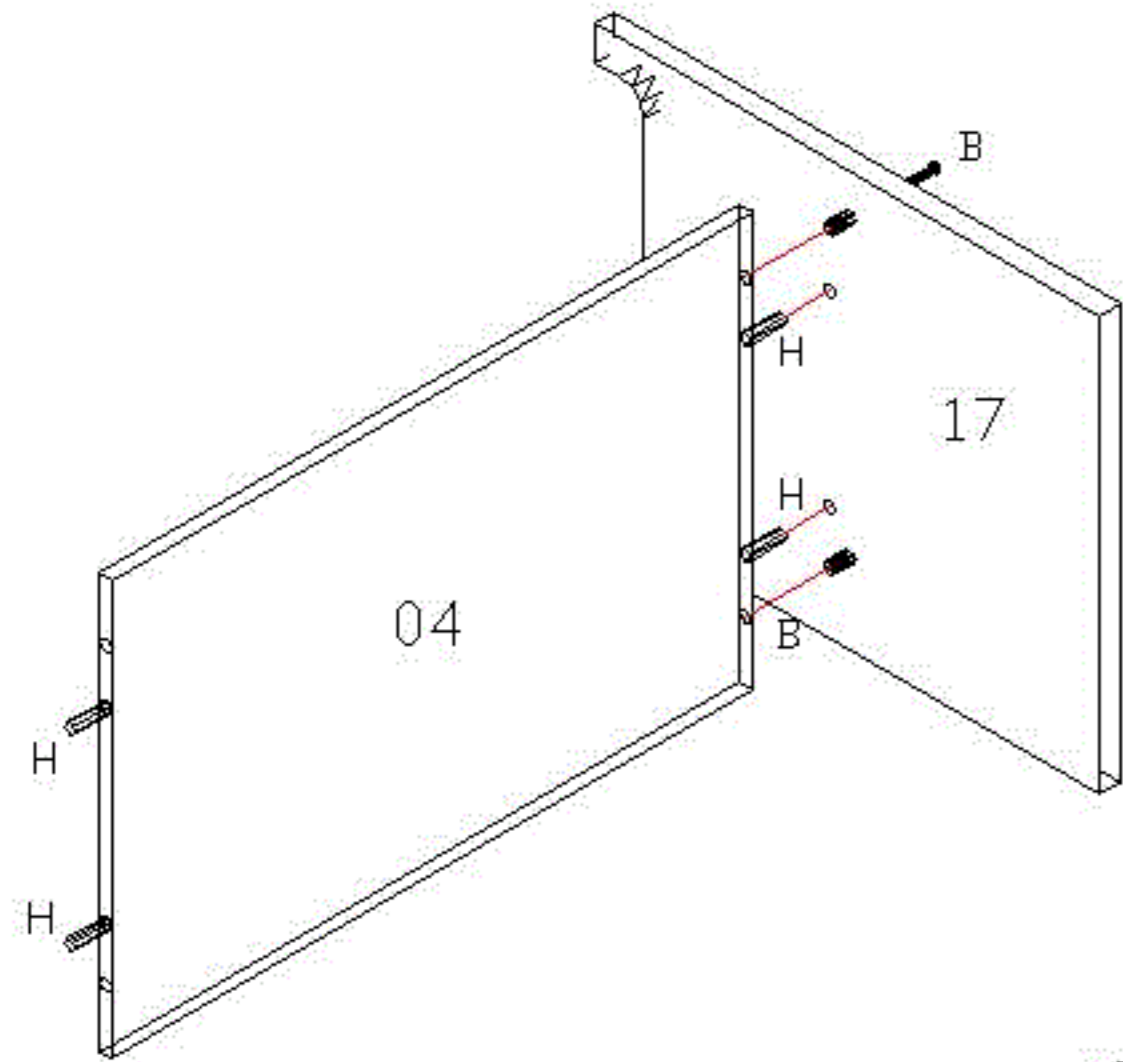

LEGENDA

COD. ASSISTENCIA	PEÇAS	QTD	COMPR	LARG	ESPES	CAIXA
01	LATERAL DIREITA	01	680mm	496mm	15mm	A
02	LATERAL ESQUERDA	01	680mm	496mm	15mm	A
03	BASE	01	1168mm	496mm	15mm	A
04	PRATELEIRA	01	765mm	496mm	15mm	A
05	TRAVESSA FRONTAL	01	1168mm	70mm	15mm	A
06	TRAVESSA TRASEIRA	01	1168mm	70mm	15mm	A
07	SARRAFO DE APOIO	01	1188mm	70mm	15mm	A
08	LATERAL DE GAVETA MENOR DIREITA	02	420mm	90mm	15mm	A
09	LATERAL DE GAVETA MENOR ESQUERDA	02	420mm	90mm	15mm	A
10	CABECEIRA DE GAVETA MENOR	02	323mm	90mm	15mm	A
11	LATERAL DE GAVETA MAIOR DIREITA	01	420mm	180mm	15mm	A
12	LATERAL DE GAVETA MAIOR ESQUERDA	01	420mm	180mm	15mm	A
13	CABECEIRA DE GAVETA MAIOR	01	323mm	180mm	15mm	A
14	PORTA BASCULANTE	02	791mm	327mm	15mm	A
15	FRENTE DE GAVETA MENOR	02	396mm	162mm	15mm	A
16	FRENTE DE GAVETA MAIOR	01	396mm	327mm	15mm	A
17	DIVISÓRIA	01	595mm	496mm	25mm	A
18	COSTA DAS GAVETAS	01	649mm	398mm	3mm	A
19	COSTA MAIOR	01	790mm	334mm	3mm	A
20	COSTA MENOR	01	790mm	315mm	3mm	A
21	FUNDO DE GAVETA	03	336mm	418mm	3mm	A

PARA UNIR UM MOVEL NO OUTRO
USAR O PARAFUSO "C"

DETALHE DO SUPORTE DE GAVETA
ESTE DEVE SER FIXADO
ABAIXO DO FUNDO DE GAVETA
DOIS NA FRETE E DOIS ATRAS
APOS A GAVETA ESTAR MONTADA

"Obs: Colocar os
parafusos da
conexão pelo lado
e não por baixo."