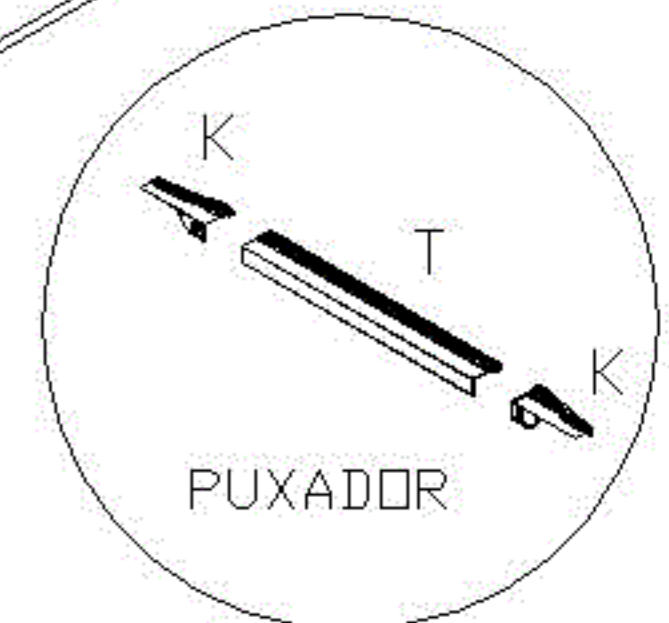

	CÓD.	FERRAGEM	QTDE.
A	25827	 PARAFUSO FLANGE 3,5x14 ZINCADO BRANCO	10
B	226	 PARAFUSO CHATO 4,0x40 BICROMATIZADO	26
C	491	 PARAFUSO CHATO 4,0x25 BICROMATIZADO	08
D	4214	 PARAFUSO CHATO 3,5x14 ZINCADO BRANCO	95
E	5256	 PARAFUSO CHATO 4,0x20 BICROMATIZADO	06
F	18458	 SUPORTE TRIANGULAR PRETO	06
G	107	 PREGOS 10X10	57
H	1802	 CAVILHA 6X30MM	40
I	529	 BUCHA IVASA 18	06
J	25986	 ADESIVO TAPA PARAFUSO NACRE	18
K	25449	 PONTEIRA P/ PUXADOR SLIM 70MM	10
L	95	 PARAFUSO FLANGE 5,0x50 ZINCADO BRANCO	11
M	17024	 SUPORTE AÉREO METÁLICO ZINCADO BRANCO	03

PARA UNIR UM MOVEL NO OUTRO
USAR O PARAFUSO "C"

DETALHE DO SUPORTE DE GAVETA
ESTE DEVE SER FIXADO
ABAIXO DO FUNDO DE GAVETA
DOIS NA FRETE E DOIS ATRAS
APOS A GAVETA ESTAR MONTADA

"Obs: Colocar os
parafusos da
conexão pelo lado
e não por baixo."