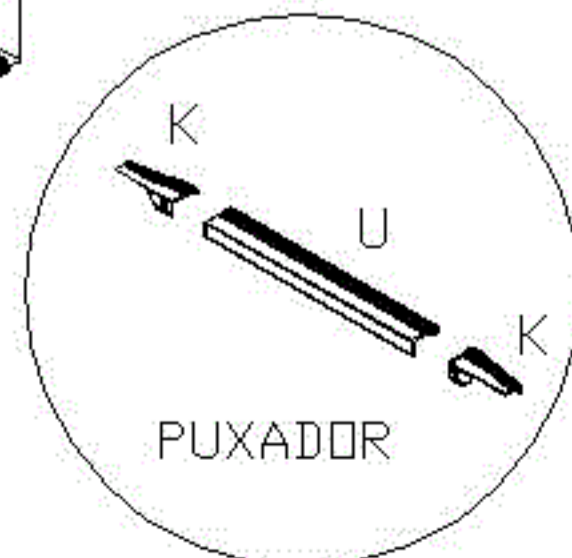

PARA MONTAR A SUA COZINHA SUSPENSA, USE O
SARRAFO QUE ACOMPANHA E MOVEL COMO APOIO E FIXE
O NA PAREDE COM AS BUCHAS "I" E PARAFUSOS "L"