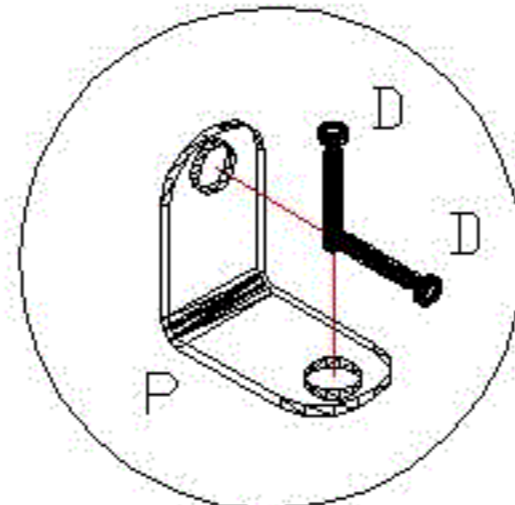

N	41	 COLA BRANCA EM BISNAGA	01
□	4452	 GOTAS DE SILICONE	10
P	85	 L DE METAL	16
Q	7787	 PARAFUSO P/ DOBRADIÇA	16
R	7787	 DOBRADIÇA RETA 35MM	04
S	7787	 CALÇO 5MM	04
T	25447	 PUXADOR ALUMÍNIO SLIM 256MM	03
U	25442	 PUXADOR ALUMÍNIO SLIM 651MM	02
V	6959	 CAPA PARA SUPORTE AÉREO DE METAL BRANCA	03
W	58	 kappesberg móveis	01
Y	10099	 TRILHO TELESCÓPICO STEEL 400MM	03
X	1423	 FIXADOR DE COSTA	14
Z	6957	 PEZINHO BALCÃO CROMADO QUADRADO 130MM 35X35	05
AA	7997	 ARTICULADOR ZINCADO BRANCO	04

PARA UNIR UM MOVEL NO OUTRO
USAR O PARAFUSO "C"

DETALHE DO SUPORTE DE GAVETA
ESTE DEVE SER FIXADO
ABAIXO DO FUNDO DE GAVETA
DOIS NA FRETE E DOIS ATRAS
APOS A GAVETA ESTAR MONTADA

"Obs: Colocar os
parafusos da
conexão pelo lado
e não por baixo."