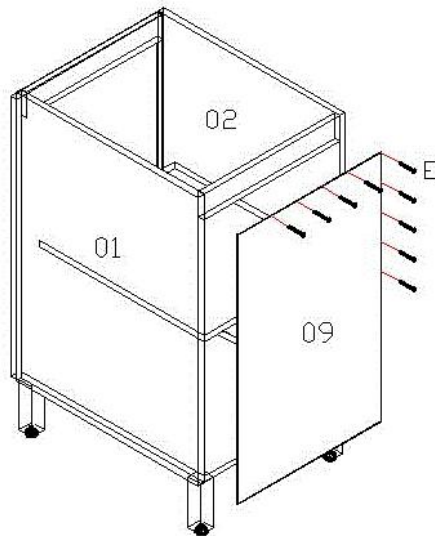

GOTA DE SILICONE

PARA UNIR UM MOVEL NO OUTRO USAR O PARAFUSO "C"

CASO A COZINHA FIQUE SUSPENSA FIXAR O SUPORTE AEREO "M" NAS LATERAIS DO MOVEL COM O PARAFUSO "D" E EM SEGUIDA NA PAREDE COM O PARAFUSO "L".