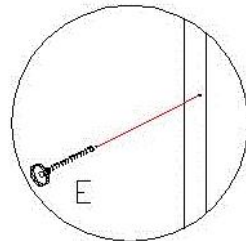

PARA MONTAR A SUA COZINHA SUSPENSA, USE O SARRAFO QUE ACOMPANHA E MOVEL COMO APOIO E FIXE O NA PAREDE COM AS BUCHAS "I" E PARAFUSOS "L"

DOBRADIÇA