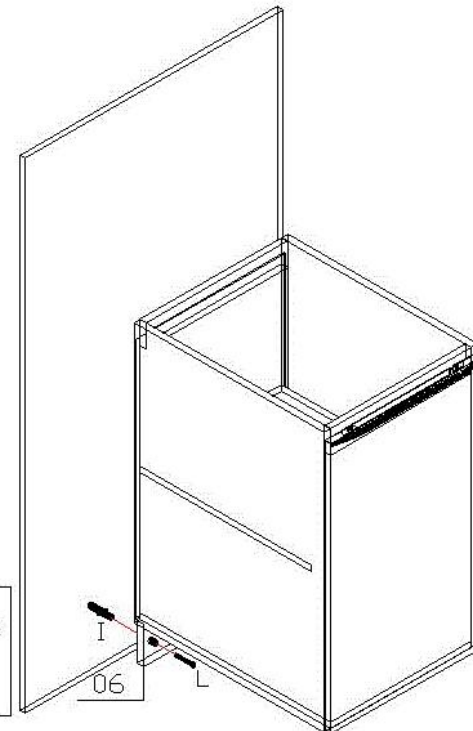

GOTA DE SILICONE

PARA UNIR UM MOVEL NO OUTRO USAR O PARAFUSO "C"

CASO A COZINHA FIQUE SUSPENSA FIXAR O SUPORTE AEREO "M" NAS LATERAIS DO MOVEL COM O PARAFUSO "D" E EM SEGUIDA NA PAREDE COM O PARAFUSO "L".