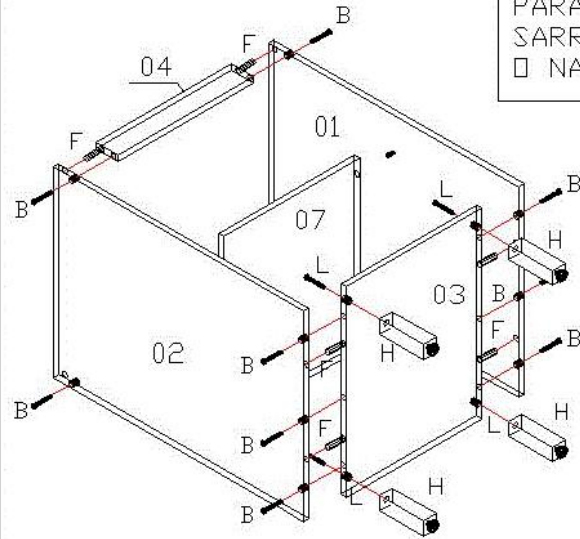

PARA MONTAR A SUA COZINHA SUSPENSA, USE O SARRAFO QUE ACOMPANHA E MOVEL COMO APOIO E FIXE O NA PAREDE COM AS BUCHAS "I" E PARAFUSOS "L"

DOBRADIÇA