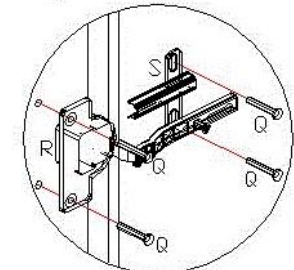

PARA MONTAR A SUA COZINHA SUSPENSA, USE O SARRAFO QUE ACOMPANHA E MOVEL COMO APOIO E FIXE O NA PAREDE COM AS BUCHAS "I" E PARAFUSOS "L"

DOBRADIÇA