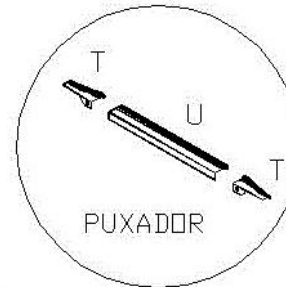

PARA MONTAR A SUA COZINHA SUSPENSA, USE O SARRAFO QUE ACOMPANHA E MOVEL COMO APOIO E FIXE O NA PAREDE COM AS BUCHAS "I" E PARAFUSOS "L"

DOBRADIÇA