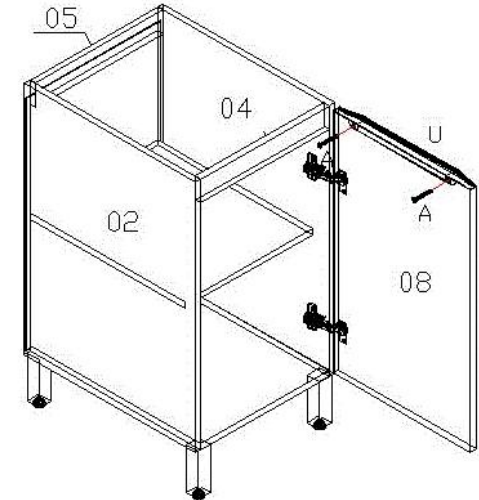

PARA MONTAR A SUA COZINHA SUSPENSA, USE O SARRAFO QUE ACOMPANHA E MOVEL COMO APOIO E FIXE O NA PAREDE COM AS BUCHAS "I" E PARAFUSOS "L"

DOBRADIÇA