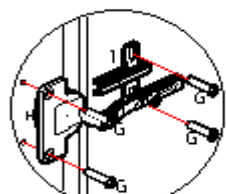

USAR O "L" DE METAL PARA FIXAR O RODAPE NAS LATERAIS FIXANDO COM O PARAFUSO "B"

SAPATA

DETALHE MINIFIX

USAR O CANTONEIRA PARA FIXAR O RODAFORRO NAS LATERAIS FIXANDO COM O PARAFUSO "B"

DOBRADIÇA

PARA UNIR UM MOVEL NO OUTRO USAR O PARAFUSO "C"