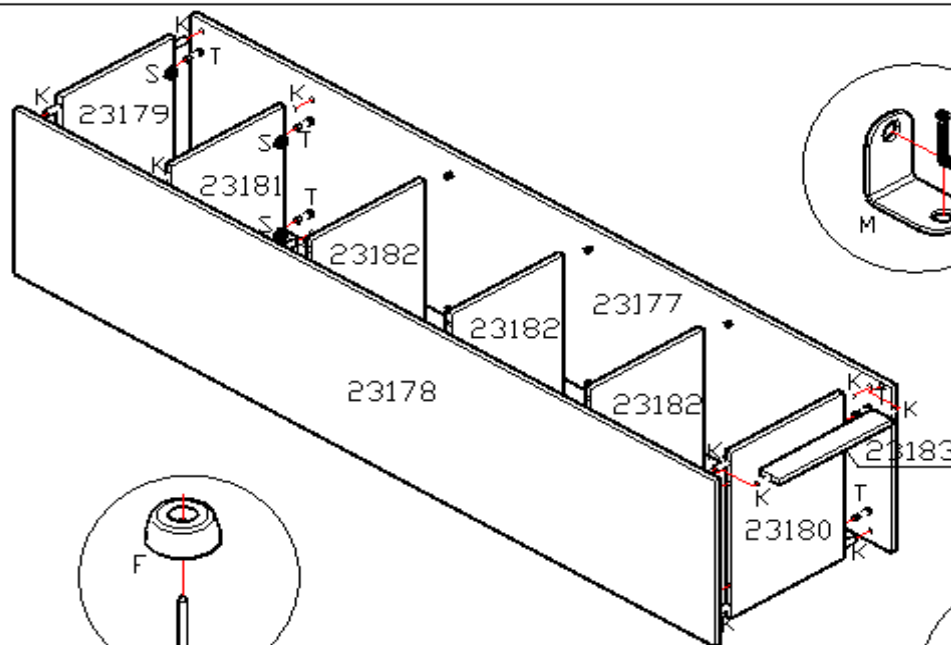

SAPATA

USAR O "L" DE METAL PARA FIXAR O RODAPE NAS LATERAIS FIXANDO COM O PARAFUSO "B"