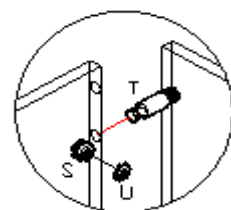

DETALHE MINIFIX