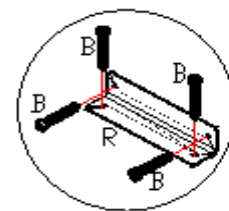

USAR O "L" DE METAL PARA FIXAR O RODAPE NAS LATERAIS FIXANDO COM O PARAFUSO "B"

SAPATA

DETALHE MINIFIX

USAR O CANTONEIRA PARA FIXAR O RODAFORRO NAS LATERAIS FIXANDO COM O PARAFUSO "B"

DOBRADIÇA

PARA UNIR UM MOVEL NO OUTRO USAR O PARAFUSO "C"