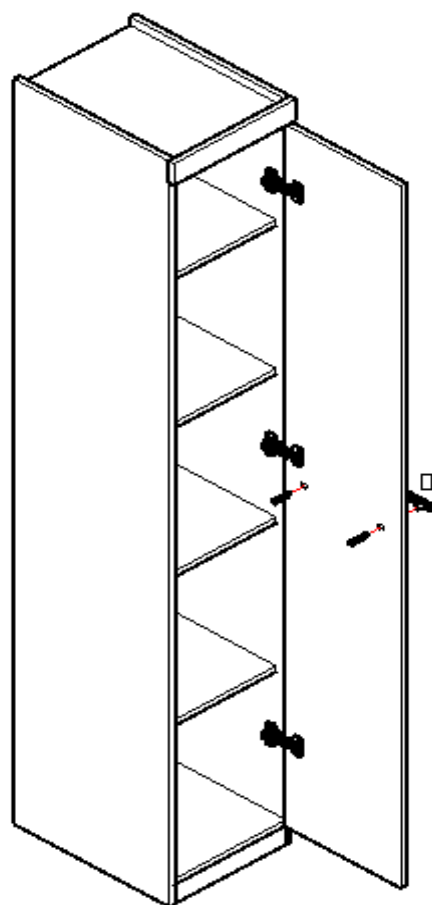

USAR O "L" DE METAL PARA FIXAR O RODAPE NAS LATERAIS FIXANDO COM O PARAFUSO "B"

USAR O CANTONEIRA PARA FIXAR O RODAFORRO NAS LATERAIS FIXANDO COM O PARAFUSO "B"

PARA UNIR UM MOVEL NO OUTRO USAR O PARAFUSO "C"