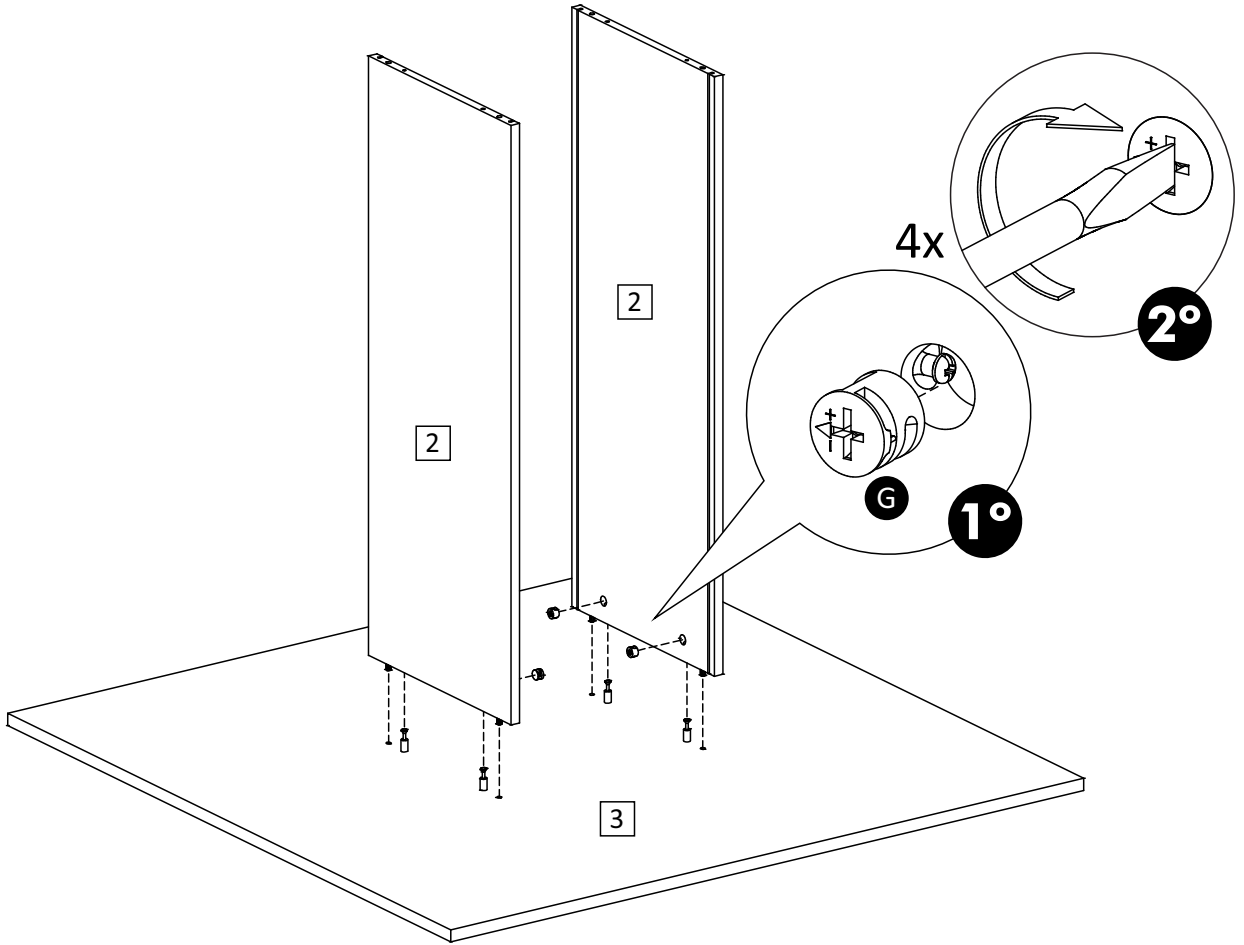

2 (12 x 288 x 740mm) - 2x
(0,47 x 11,34 x 29,13in)

3 (15 x 896 x 896mm)
(0,59 x 35,28 x 35,28in)

4 (3 x 287 x 741mm) - 2x
(0,12 x 11,30 x 29,17in)

5 (15 x 450 x 450mm)
(0,59 x 17,72 x 17,72in)

1

2

3

4

5

6

ATENÇÃO - ATENCIÓN - ATTENTION

Tampo de vidro disponível somente para opção em que foi adquirida a mesa com o vidro.
Tablero de vidrio disponible sólo para la opción en la que se adquirió la mesa con el vidrio.
Glass top available only for the option where the table with glass was purchased.