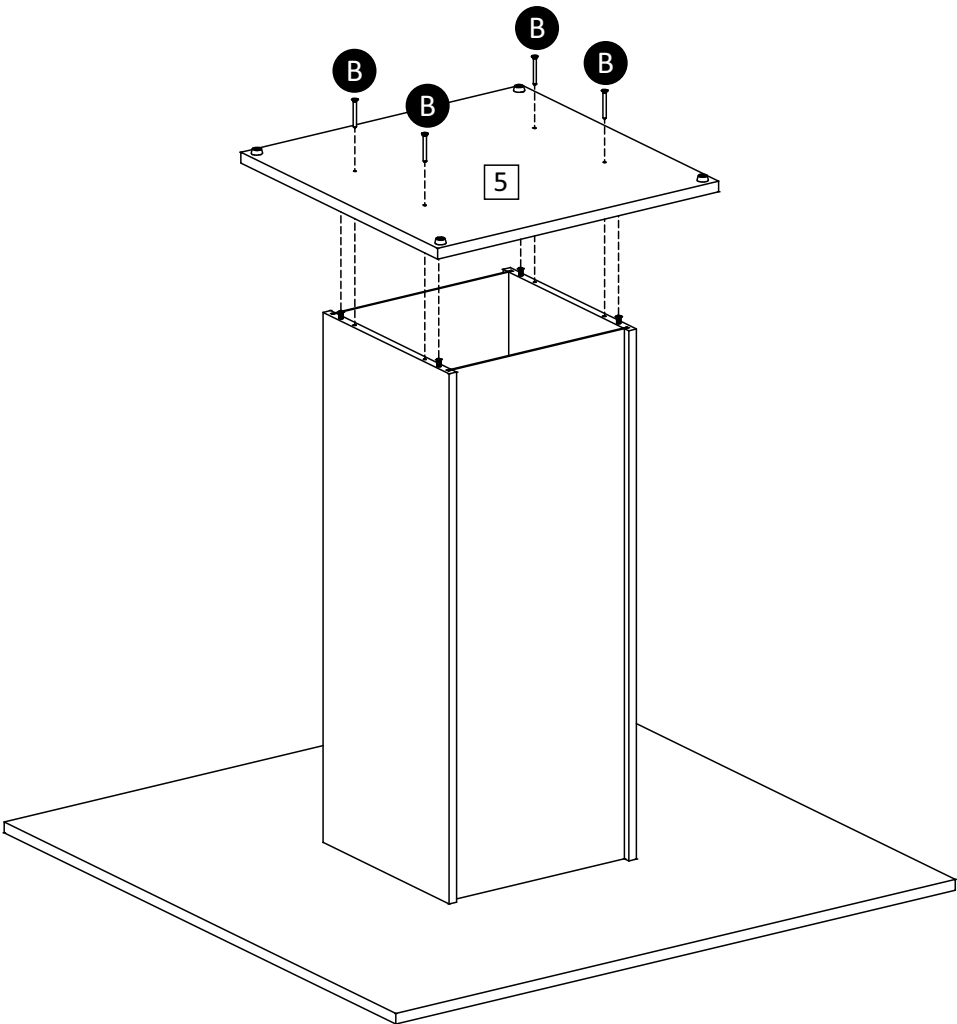

2 (12 x 288 x 740mm) - 2x
(0,47 x 11,34 x 29,13in)

3 (15 x 896 x 896mm)
(0,59 x 35,28 x 35,28in)

4 (3 x 287 x 741mm) - 2x
(0,12 x 11,30 x 29,17in)

5 (15 x 450 x 450mm)
(0,59 x 17,72 x 17,72in)

1

2

3

4

5

6

ATENÇÃO - ATENCIÓN - ATTENTION

Tampo de vidro disponível somente para opção em que foi adquirida a mesa com o vidro.
Tablero de vidrio disponible sólo para la opción en la que se adquirió la mesa con el vidrio.
Glass top available only for the option where the table with glass was purchased.