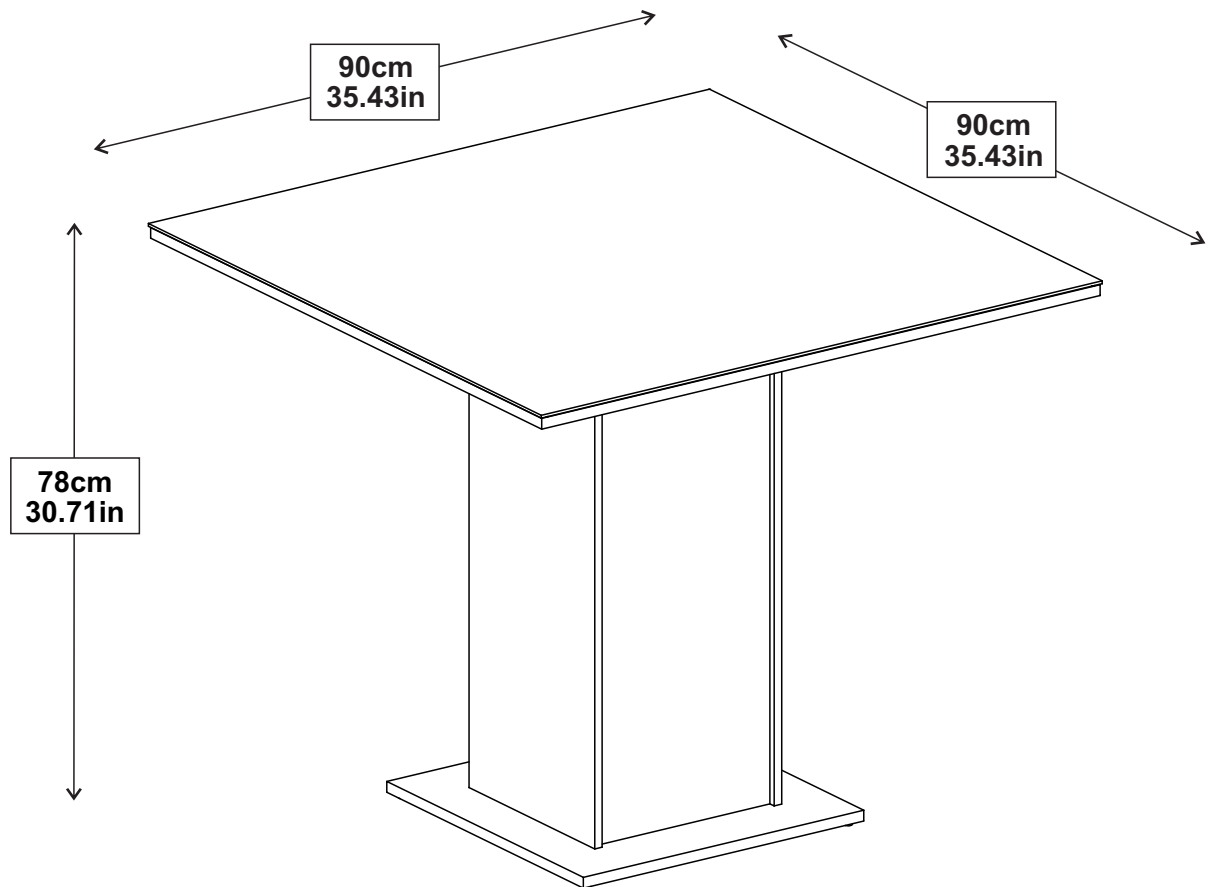

MADESA

5363

ATENÇÃO - ATENCIÓN - ATTENTION

Tampo de vidro disponível somente para opção em que foi adquirida a mesa com o vidro.
Tablero de vidrio disponible sólo para la opción en la que se adquirió la mesa con el vidrio.
Glass top available only for the option where the table with glass was purchased.

Dúvidas? Entrar em contato:
¿Dudas? Ponerse en contacto:

Doubts? Get in touch:

**Tel: +55 51 3534 8000
in@madesa.com
www.madesa.com**

www.youtube.com/madesamoveisvideos

1 (4 x 900 x 900mm)
(0,16 x 35,43 x 35,43in)

2 (12 x 288 x 740mm) - 2x
(0,47 x 11,34 x 29,13in)

3 (15 x 896 x 896mm)
(0,59 x 35,28 x 35,28in)

4 (3 x 287 x 741mm) - 2x
(0,12 x 11,30 x 29,17in)

5 (15 x 450 x 450mm)
(0,59 x 17,72 x 17,72in)

1

2

3

4