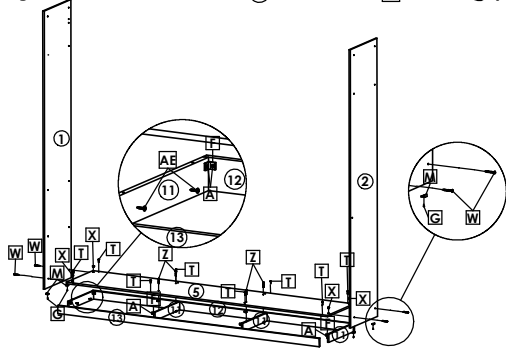

Roupeiro Elite 6 Portas / Wardrobe Elite 6 Doors / Ropero Elite 6 Puertas

1º Passo / Step / Paso
Fixar a Divisão Pé (11) com Parafuso AE nas Laterais (1) e (2) /
Secure the Pre Division (11) with screw AE in Side (1) and (2) /
Asegure la Sección de Cuestiones (11) con el tornillo AE en Side (1) y (2).