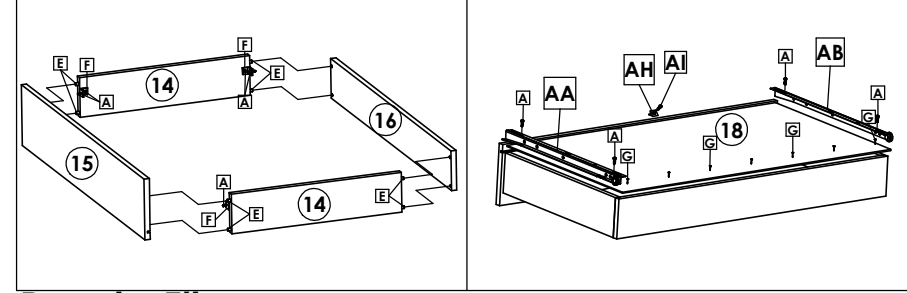

Roupeiro Elite 6 Portas / Wardrobe Elite 6 Doors / Ropero Elite 6 Puertas

quinta-feira, 26 de abril de 2018

Montagem Gaveta

Roupeiro Elite

Peça / Pieza	Cód. Carvalho	Cód. Vanilla	Descrição	Description	Descripción	Qtde Qty Cant	Compr Length Largo	Larg. Widht Ancho	Esp. Tickness Espesor
1	P13633	P14218	Lateral Esq.	Left Side Panel	Lateral Izquierda	1	2309	450	12
2	P13632	P14219	Lateral Direita	Right Side Panel	Lateral Derecha	1	2309	450	12
3	P13637	P13637	Divisão Esquerda	Division Left	División izquierda	1	2164	450	12
4	P13638	P13638	Divisão Direita	Right division	División derecha	1	2164	450	12
5	P13631	P14220	Tampo Sup / Inf	Surface Sup / Inf	Superficie Sup / Inf	2	2400	450	12
6	P13634	P13634	Tampo	Top	Tapa	4	792	450	12
7	P13645	P13645	Tampo	Top	Tapa	1	792	354	12
8	P13636	P13636	Tampo Calceiro	Surface Calceiro	Calceiro superficie	1	792	114	12
9	P13646	P13646	Tampo 1 lado sem Pintura	Top 1 side without Painting	Top 1 lado sin pintura	1	792	450	12
10	P13635	P13635	Prateleira	Shelf	Repisa	2	792	354	12
11	P13647	P13647	Divisão Pé	Division Bottom frame	Division Zocalo	4	414	68	12
12	P13640	P13640	Traseiro Pé	Back Botton Fram	Zocalo Traseiro	1	2400	68	15
13	P13639	P14221	Frente Pé	Frontal Botton Frame	Zocalo Frontal	1	2400	68	15
14	P10762	P10762	Lateral Gaveta	Drawer Side	Lateral Cajón	4	385	88	12
15	P10761	P10761	Frente Gaveta	Drawer Fronto	Frente Cajón	2	732	135	12
16	P10763	P10763	Traseiro Gaveta	Drawer Back	Trasero Cajón	2	717	88	12
17	P10772	P10772	Traseiro Gaveta	Spacer Drawer	Espaçador Cajón	4	324	70	25
18	P10822	P10822	Fundo Gaveta	Drawer Back	Fondo Cajón	2	715	403	2,5
19	P13644	P13644	Fundo	Back Panel	Fondo	6	2188	399	2,5
20	P13641	P14222	Moldura Superior	Frame Superior	Enmarcar Superior	1	2424	55	15