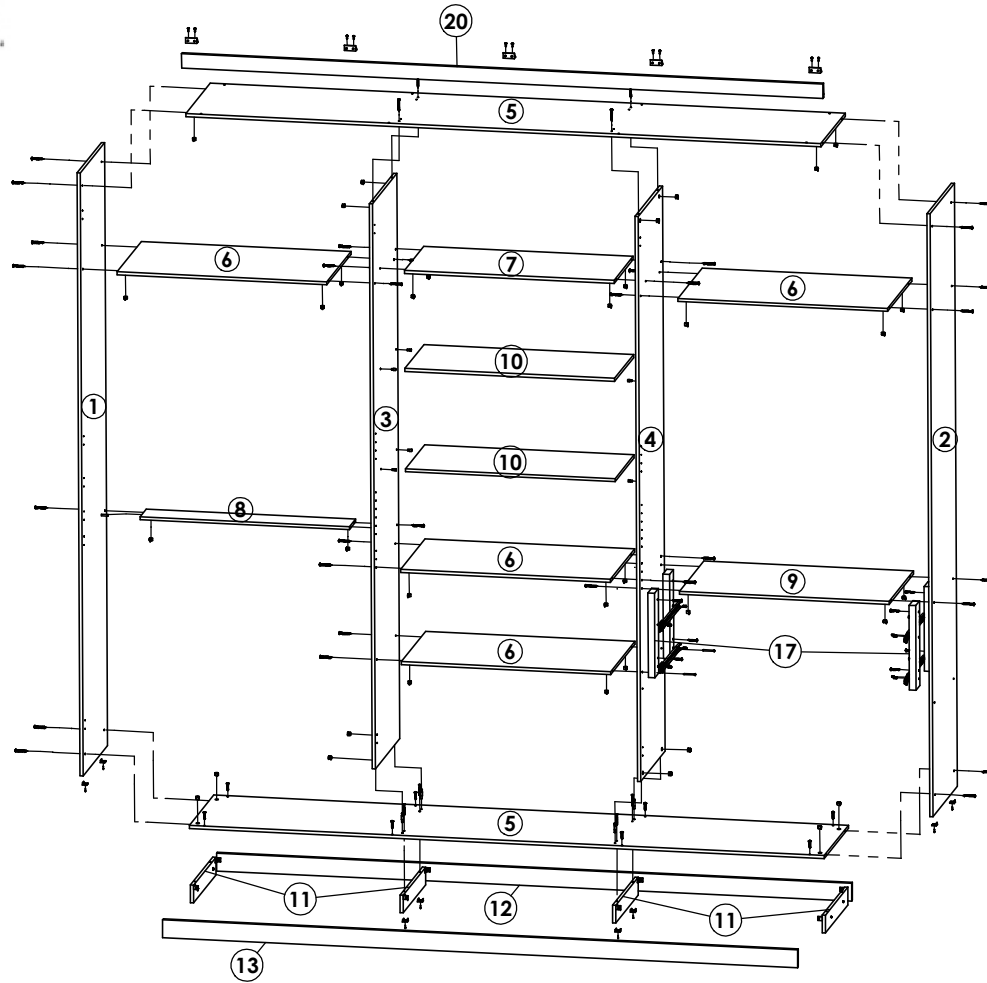

Roupeiro Elite 6 Portas / Wardrobe Elite 6 Doors / Ropero Elite 6 Puertas

quinta-feira, 26 de abril de 2018

Montagem Gaveta

Roupeiro Elite

Peça / Pieza	Cód. Carvalho	Cód. Vanilla	Descrição	Description	Descripción	Qtde Qty Cant	Compr Length Largo	Larg. Widht Ancho	Esp. Tickness Espesor
1	P13633	P14218	Lateral Esq.	Left Side Panel	Lateral Izquierda	1	2309	450	12
2	P13632	P14219	Lateral Direita	Right Side Panel	Lateral Derecha	1	2309	450	12
3	P13637	P13637	Divisão Esquerda	Division Left	División izquierda	1	2164	450	12
4	P13638	P13638	Divisão Direita	Right division	División derecha	1	2164	450	12
5	P13631	P14220	Tampo Sup / Inf	Surface Sup / Inf	Superficie Sup / Inf	2	2400	450	12
6	P13634	P13634	Tampo	Top	Tapa	4	792	450	12
7	P13645	P13645	Tampo	Top	Tapa	1	792	354	12
8	P13636	P13636	Tampo Calceiro	Surface Calceiro	Calceiro superficie	1	792	114	12
9	P13646	P13646	Tampo 1 lado sem Pintura	Top 1 side without Painting	Top 1 lado sin pintura	1	792	450	12
10	P13635	P13635	Prateleira	Shelf	Repisa	2	792	354	12
11	P13647	P13647	Divisão Pé	Division Bottom frame	Division Zocalo	4	414	68	12
12	P13640	P13640	Traseiro Pé	Back Botton Fram	Zocalo Traseiro	1	2400	68	15
13	P13639	P14221	Frente Pé	Frontal Botton Frame	Zocalo Frontal	1	2400	68	15
14	P10762	P10762	Lateral Gaveta	Drawer Side	Lateral Cajón	4	385	88	12
15	P10761	P10761	Frente Gaveta	Drawer Fronto	Frente Cajón	2	732	135	12
16	P10763	P10763	Traseiro Gaveta	Drawer Back	Trasero Cajón	2	717	88	12
17	P10772	P10772	Traseiro Gaveta	Spacer Drawer	Espaçador Cajón	4	324	70	25
18	P10822	P10822	Fundo Gaveta	Drawer Back	Fondo Cajón	2	715	403	2,5
19	P13644	P13644	Fundo	Back Panel	Fondo	6	2188	399	2,5
20	P13641	P14222	Moldura Superior	Frame Superior	Enmarcar Superior	1	2424	55	15