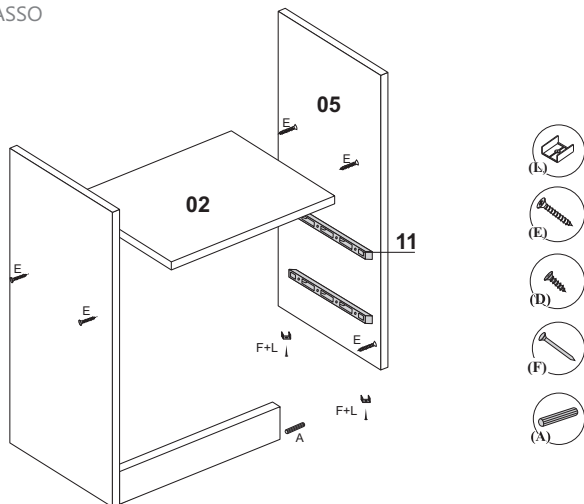

1° PASSO

2° PASSO

3° PASSO

4° PASSO

5° PASSO

Gaveta - Drawer - Cajón

Obs.: Usar cola nas cavilhas e no canal do fundo.
Obs.: Use glue in the pegs and in the lower rail.
Obs.: Use pegamento en las clavijas y en el riel del fondo.

Aspecto final - Final aspect
Aspecto final

REF. 0024

HIGHT
WIDTH
DEPTH

ALTURA
ANCHO
PROFUNDIDAD

ALTURA: 0,50
LARGURA: 0,45
PROFUNDIDADE: 0,36