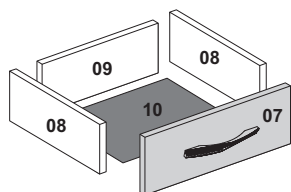

REF. 0024

CRIADO MUDO MODENA Night Stand - Mesilla de Noche

ACESSÓRIOS EM TAMANHO REAL REAL SIZE ACCESSORIES ACCESORIOS EN TAMAÑO REAL

(A)		x08
(B)		x02
(C)		x04
(D)		x08
(E)		x08
(F)		x30
(G)		x04

Tabela de peças - Pieces List - Lista de Piezas

Nº	NOME DAS PEÇAS		CETRO	BRAPRET.	PLA/PRET.	NOG/CAP	TEKNOG	MATPRIMA	MEDIDAS	QTDE.
01	Tampo	Cover	0024.79	0024.6	0024.17	0024.45	0024.66	MDP	450x360x15	01
02	Prateleira	Shelf	0024.79	0024.6	0024.17	0024.45	0024.66	MDP	400x340x15	01
03	Rodapé	Baseboard	0024.79	0024.6	0024.17	0024.45	0024.66	MDP	400x90x15	01
04	Lateral esquerda	Left lateral	0024.79	0024.6	0024.17	0024.45	0024.66	MDP	490x340x15	01
05	Lateral direita	Righth lateral	0024.79	0024.6	0024.17	0024.45	0024.66	MDP	490x340x15	01
06	Traseiro	Bottom	0024.79	0024.6	0024.17	0024.45	0024.66	DURATEX	426x300x3	01
07	Frete da gaveta	Drawer front	0024.79	0024.1	0024.1	0024.45	0024.45	MDP	420x130x15	02
08	Lateral da gaveta	Drawer side	0024.79	0024.6	0024.17	0024.45	0024.66	MDP	300x110x9	04
09	Traseiro gaveta	Drawer back	0024.79	0024.6	0024.17	0024.45	0024.66	MDP	372x105x15	02
10	Fundo da gaveta	Drawer bottom	0024.43	0024.43	0024.43	0024.43	0024.43	DURATEX	384x286x3	02
11	Corrediças pvc	PVC runners	-	-	-	-	-	PVC	-	02

Aspecto final - Final aspect
 Aspecto final

REF. 0024

HIGHT
 WIDTH
 DEPTH

ALTURA
 ANCHO
 PROFUNDIDAD

ALTURA: 0,50
 LARGURA: 0,45
 PROFUNDIDADE: 0,36