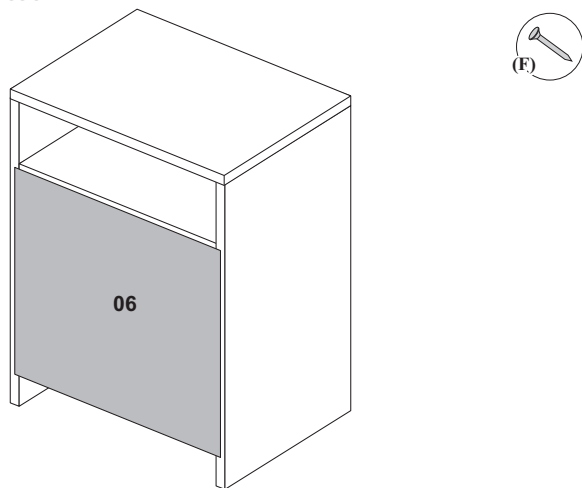

Barrel	Cover	Glue	Angle bar	Wedge	Handle
Tambor	Tapa	Pegamento	Cantoneira	Zapata	Manija

1° PASSO

2° PASSO

3° PASSO

4° PASSO

5° PASSO

Gaveta - Drawer - Cajón

Obs.: Usar cola nas cavilhas e no canal do fundo.
 Obs.: Use glue in the pegs and in the lower rail.
 Obs.: Use pegamento en las clavijas y en el riel del fondo.

Aspecto final - Final aspect
 Aspecto final

REF. 0024

HIGHT
 WIDTH
 DEPTH

ALTURA
 ANCHO
 PROFUNDIDAD

ALTURA: 0,50
 LARGURA: 0,45
 PROFUNDIDADE: 0,36