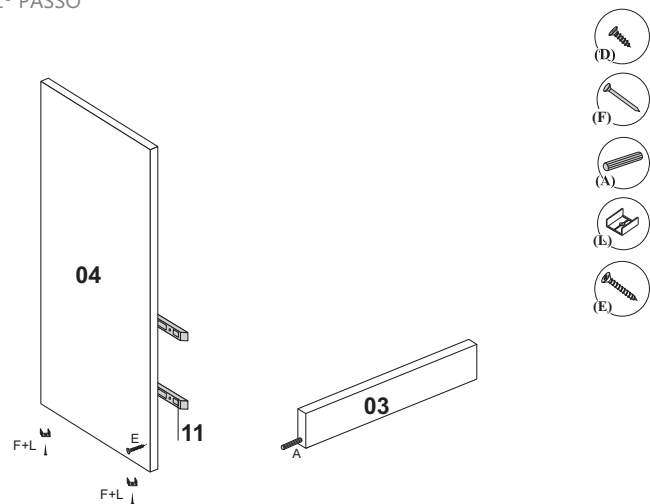

1° PASSO

2° PASSO

3° PASSO

4° PASSO

5° PASSO

Gaveta - Drawer - Cajón

Obs.: Usar cola nas cavilhas e no canal do fundo.
Obs.: Use glue in the pegs and in the lower rail.
Obs.: Use pegamento en las clavijas y en el riel del fondo.

Aspecto final - Final aspect
Aspecto final

REF. 0024

HIGHT
WIDTH
DEPTH

ALTURA
ANCHO
PROFUNDIDAD

ALTURA: 0,50
LARGURA: 0,45
PROFUNDIDADE: 0,36