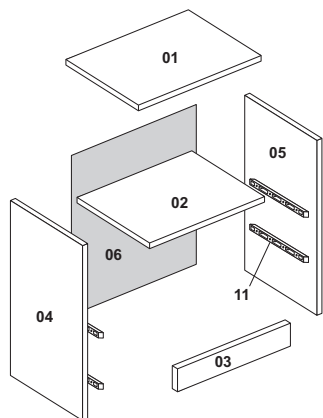

REF. 0024

CRIADO MUDO MODENA Night Stand - Mesilla de Noche

ACESSÓRIOS EM TAMANHO REAL REAL SIZE ACCESSORIES ACCESORIOS EN TAMAÑO REAL

(A)		x08
(B)		x02
(C)		x04
(D)		x08
(E)		x08
(F)		x30
(G)		x04

Tabela de peças - Pieces List - Lista de Piezas

Nº	NOME DAS PEÇAS		CETRO	BRAPRET.	PLA/PRET.	NOG/CAP	TEKNOG	MATPRIMA	MEDIDAS	QTDE.
01	Tampo	Cover	0024.79	0024.6	0024.17	0024.45	0024.66	MDP	450x360x15	01
02	Prateleira	Shelf	0024.79	0024.6	0024.17	0024.45	0024.66	MDP	400x340x15	01
03	Rodapé	Baseboard	0024.79	0024.6	0024.17	0024.45	0024.66	MDP	400x90x15	01
04	Lateral esquerda	Left lateral	0024.79	0024.6	0024.17	0024.45	0024.66	MDP	490x340x15	01
05	Lateral direita	Righth lateral	0024.79	0024.6	0024.17	0024.45	0024.66	MDP	490x340x15	01
06	Traseiro	Bottom	0024.79	0024.6	0024.17	0024.45	0024.66	DURATEX	426x300x3	01
07	Frete da gaveta	Drawer front	0024.79	0024.1	0024.1	0024.45	0024.45	MDP	420x130x15	02
08	Lateral da gaveta	Drawer side	0024.79	0024.6	0024.17	0024.45	0024.66	MDP	300x110x9	04
09	Traseiro gaveta	Drawer back	0024.79	0024.6	0024.17	0024.45	0024.66	MDP	372x105x15	02
10	Fundo da gaveta	Drawer bottom	0024.43	0024.43	0024.43	0024.43	0024.43	DURATEX	384x286x3	02
11	Corrediças pvc	PVC runners	-	-	-	-	-	PVC	-	02

Aspecto final - Final aspect
 Aspecto final

REF. 0024

HIGHT
 WIDTH
 DEPTH

ALTURA
 ANCHO
 PROFUNDIDAD

ALTURA: 0,50
 LARGURA: 0,45
 PROFUNDIDADE: 0,36