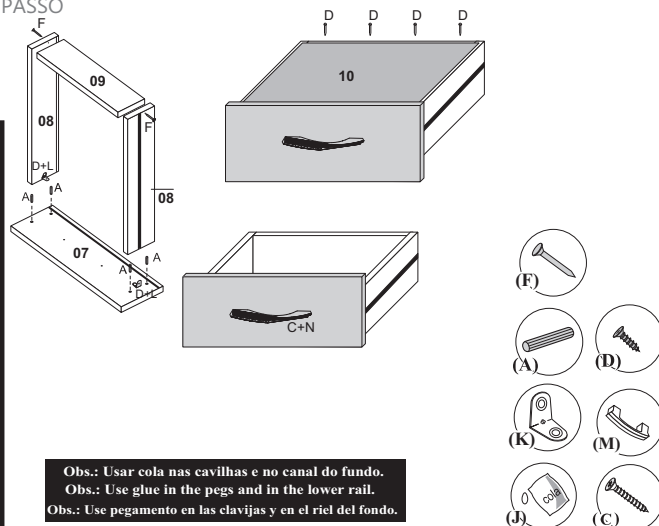

Barrel	Cover	Glue	Angle bar	Wedge	Handle
Tambor	Tapa	Pegamento	Cantoneira	Zapata	Manija

1° PASSO

2° PASSO

3° PASSO

4° PASSO

5° PASSO

Gaveta - Drawer - Cajón

Obs.: Usar cola nas cavilhas e no canal do fundo.
 Obs.: Use glue in the pegs and in the lower rail.
 Obs.: Use pegamento en las clavijas y en el riel del fondo.

Aspecto final - Final aspect
 Aspecto final

REF. 0024

HIGHT
 WIDTH
 DEPTH

ALTURA
 ANCHO
 PROFUNDIDAD

ALTURA: 0,50
 LARGURA: 0,45
 PROFUNDIDADE: 0,36