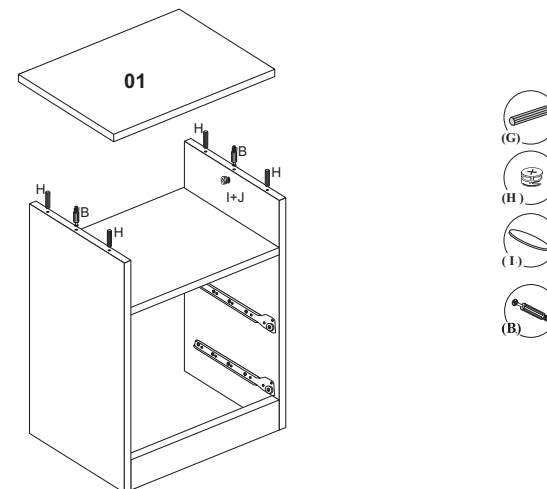

Barrel	Cover	Glue	Angle bar	Wedge	Handle
Tambor	Tapa	Pegamento	Cantoneira	Zapata	Manija

1° PASSO

2° PASSO

3° PASSO

4° PASSO

5° PASSO

Gaveta - Drawer - Cajón

Obs.: Usar cola nas cavilhas e no canal do fundo.
 Obs.: Use glue in the pegs and in the lower rail.
 Obs.: Use pegamento en las clavijas y en el riel del fondo.

Aspecto final - Final aspect
 Aspecto final

REF. 0024

HIGHT
 WIDTH
 DEPTH

ALTURA
 ANCHO
 PROFUNDIDAD

ALTURA: 0,50
 LARGURA: 0,45
 PROFUNDIDADE: 0,36