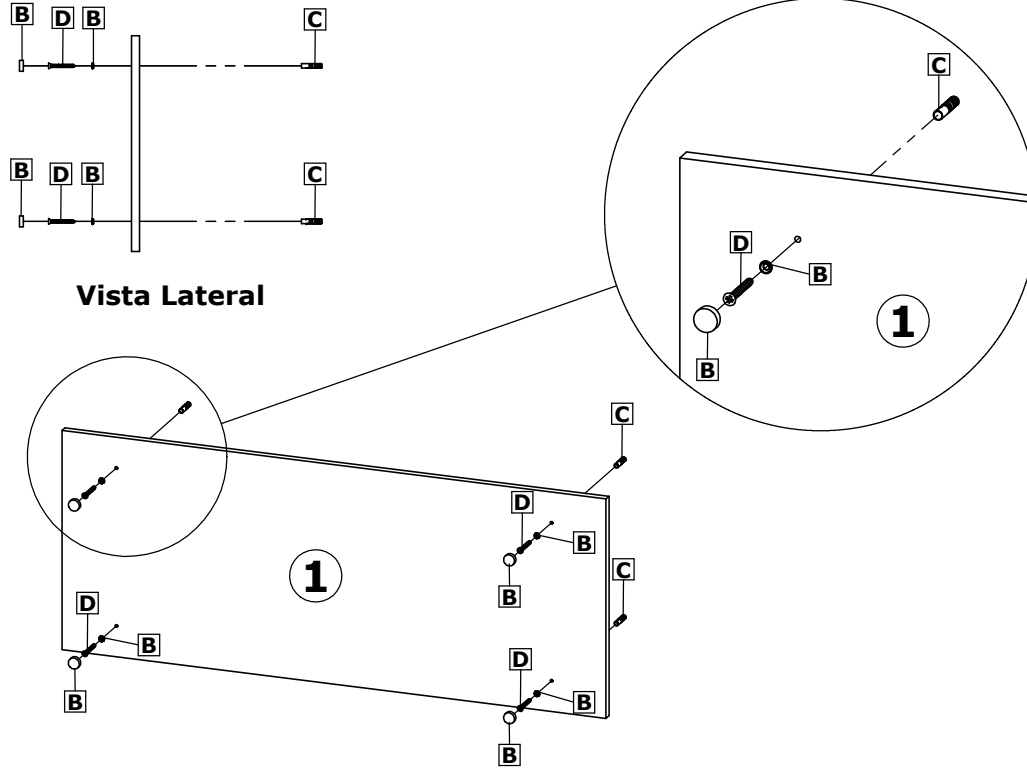

# Modulado Painel Solteiro Compore / Modulated Single Panel Compore / Modular Panel Soltero Compore.

Fixar Painel Solteiro na parede utilizando Bucha [C], Arruela [B], Parafuso [D] e Tampa Cromada [B] /

Attach Single Panel to wall using Bush [C], Washer [B], Screw [D] and Chrome Cover [B] /

Fijar Panel Soltero en la pared utilizando Bucha [C], Arandela [B], Tornillo [D] y Tapa Cromada [B].

### Modulado Compore Painel Solteiro Vanilla Sensitine c/ Champagne

Peça Piece Pieza	Cod.	Descrição	Description	Descripción	Qtde Qty Cant	Compr Length Largo	Larg. Width Ancho	Esp. Tick. Esp.
1	P14642	Painel Solteiro	Single Panel	Panel de control	1	1000	400	15

Cod. Qnt.

A	1	B	4	C	4	D	4	-	-	-	-
Adesivo Logotipo 31363		Kit Tampa Cromada + Arruela - 27668		Bucha F8 8X50 33408		Parafuso 4,5x50 CC 34809					
-	-	-	-	-	-	-	-	-	-	-	-

**Atenção com a cor do acabamento!  
Em caso de assistência solicitar o código  
de acordo com a cor da peça.**