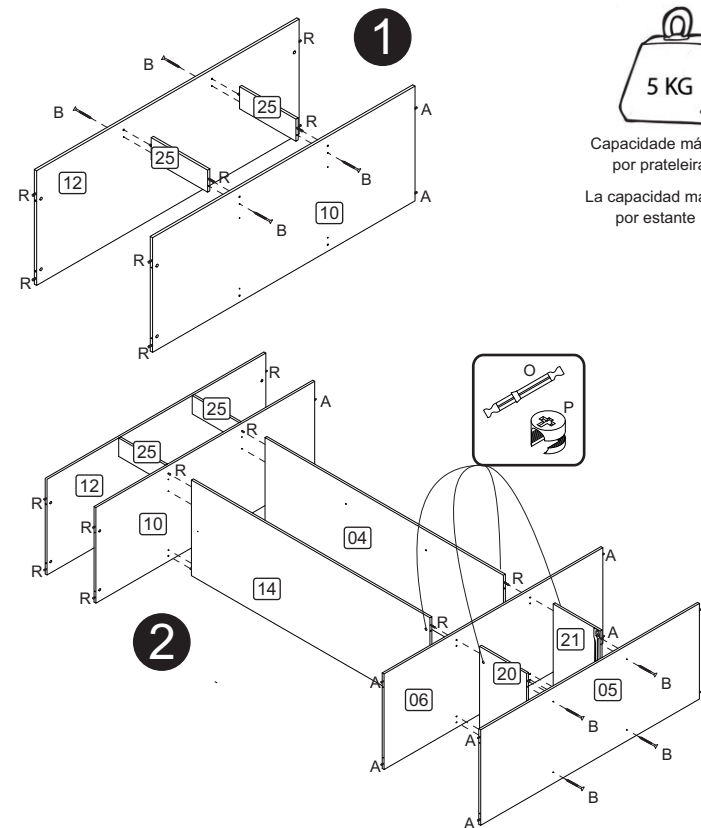

Capacidade máxima por prateleira
La capacidad máxima por estante

R		Cavilha 6,0 x 60	12
S		Parafuso C/C 3,5 x 20	08

Acessórios separados/ Accesorios

T		Limitador	02
U		Puxador	01
V		Dobraçã metálica 26mm curva	19
X		Puxador 256	04
W		Puxador 192	07
Z		Corrediça metálica	05
AA		Cabideiro	03
AB		Adesivo tapa-furo	42