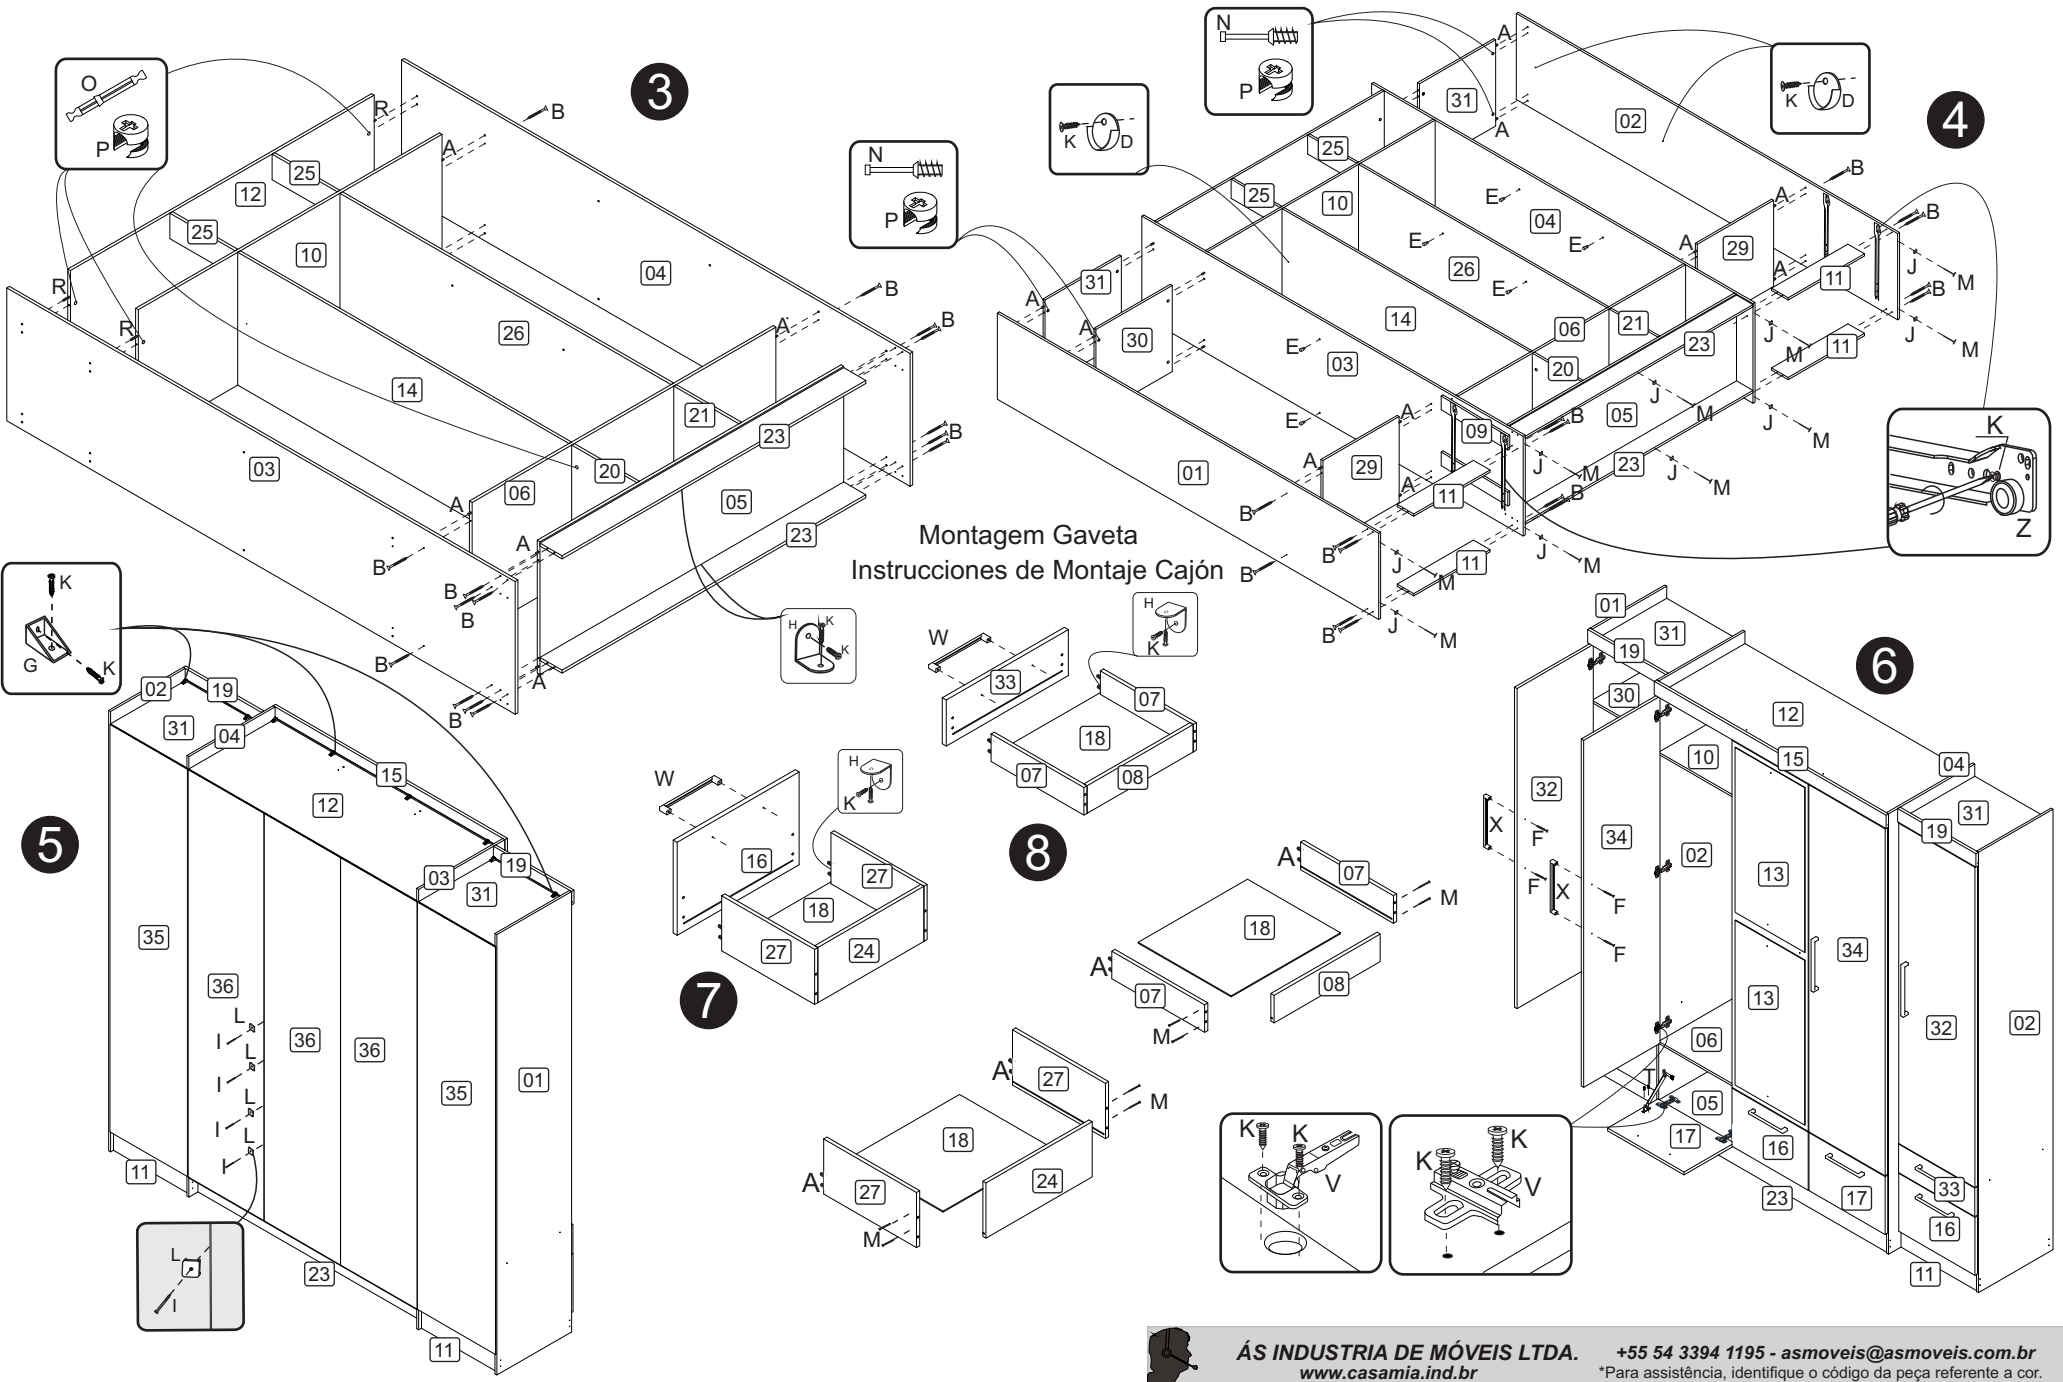

Montagem Gaveta
Instrucciones de Montaje Cajón