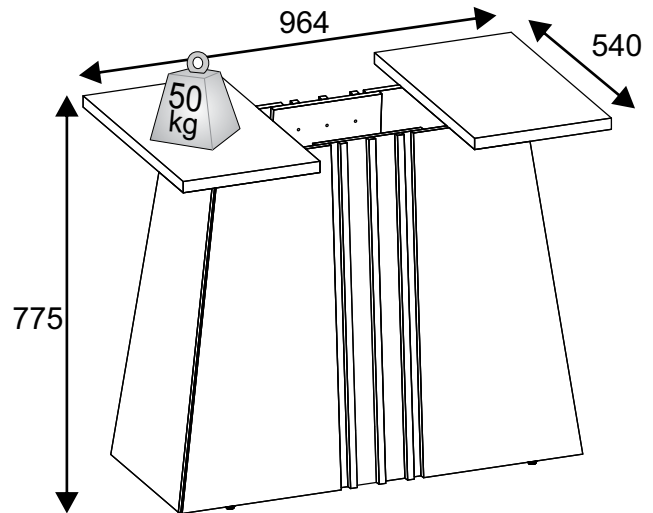

# 13352 - BASE ITÁLIA

Vista Explodida:

Vista Final:

Nº	PEÇAS	PIECES	PIEZAS	CÓDIGO	BRANCO LACA / DEMOLIÇÃO	CASTANHO BX	RÚSTICO MALBEC	MEDIDAS	Qt.
01	Peça 01	Piece 01	Pieza 01	13368	052	051	047	747x358x15	2
02	Peça 02	Piece 02	Pieza 02	13369	052	051	047	747x358x15	2
03	Lateral	Side	Lateral	13370	052	051	047	754x364x15	2
04	Trava	Lock	Bloqueo	13371	000	000	000	291x109x15	1
05	Apoio do Aplique	Details Support	Soporte Detalles	13372	054	051	047	747x243x15	2
06	Apoio do Tampo	Cover Support	Soporte Cubierta	13373	000	000	000	540x307x25	2

Cod. Assist. Técnica	Cód.	Acessórios/ Accessories/ Accesorios				Qt.	ACESSÓRIOS EM TAMANHO REAL 1 X 1	
8440	A	Cantoneira Met. 18x18mm	Metal Bracket 18x18mm	Soporte de Metal 18x18mm	4	C	Cavilha 8,0 x 20	
12335	B	Cantoneira Met. 55x18x18mm	Metal Bracket 55x18x18mm	Soporte de Metal 55x18x18mm	12			
170	C	Cavilha 8x20mm	Dowel 8x20mm	Pin 8x20mm	24	H	Parafuso 5,0 x 50	
156	D	Cavilha 6x30mm	Dowel 6x30mm	Pin 6x30mm	2			
172	E	Parafuso 4,0x25 Cab. Chata	Screw 4,0x25 Flathead	Tornillo 4,0x25 Cab. Plana	20	<b>ENTENDENDO OS CÓDIGOS:</b> <b>8836.019</b> ↓ Cód. da Cor ↓ Cód. da peça		
1038	F	Parafuso 4,0x35 Cab. Chata	Screw 4,0x35 Flathead	Tornillo 4,0x35 Cab. Plana	28			
159	G	Parafuso 4,0x14 Cab. Flang.	Screw 4,0x14 Head Flange	Tornillo 4,0x14 Cab. Embr.	56			
1049	H	Par. 5,0x50 Sem Ponta CC	Sc. 5,0x50 w/o tip Flathead	Tor. 5,0x50 Sin Punta CP	8			
1068	I	Prego 10x10 com cabeça	Nail 10x10 with head	Clavo 10x10	6			
8443	J	Sapata Deslizadora 15x6	Sliding Shoe 15x6	Zapata Deslizadora 15x6	6			
13361	K	Aplique Castanho BX	Detail Castanho BX	Detalle Castanho BX	6			047 - RÚSTICO MALBEC
13362		Aplique Rústico Malbec	Detail Rústico Malbec	Detalle Rústico Malbec				051 - CASTANHO BX
13363		Aplique Demolição	Detail Demolição	Detalle Demolição				052 - BRANCO LACA
								054 - DEMOLIÇÃO
						000 - CRU		

### Medidas em mm