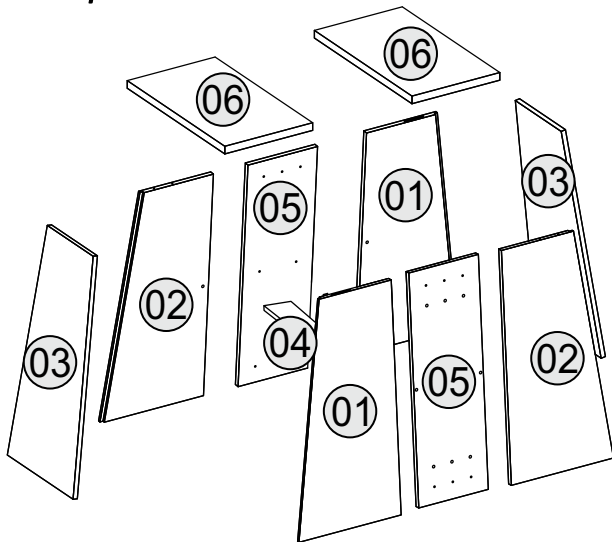

# 13352 - BASE ITÁLIA

Vista Explodida:

Vista Final:

Nº	PEÇAS	PIECES	PIEZAS	CÓDIGO	BRANCO LACA / DEMOLIÇÃO	CASTANHO BX	RÚSTICO MALBEC	MEDIDAS	Qt.
01	Peça 01	Piece 01	Pieza 01	13368	052	051	047	747x358x15	2
02	Peça 02	Piece 02	Pieza 02	13369	052	051	047	747x358x15	2
03	Lateral	Side	Lateral	13370	052	051	047	754x364x15	2
04	Trava	Lock	Bloqueo	13371	000	000	000	291x109x15	1
05	Apoio do Aplique	Details Support	Soporte Detalles	13372	054	051	047	747x243x15	2
06	Apoio do Tampo	Cover Support	Soporte Cubierta	13373	000	000	000	540x307x25	2

Cod. Assist. Técnica	Cód.	Acessórios/ Accessories/ Accesorios				Qt.	ACESSÓRIOS EM TAMANHO REAL 1 X 1	
8440	A	Cantoneira Met. 18x18mm	Metal Bracket 18x18mm	Soporte de Metal 18x18mm	4	C	Cavilha 8,0 x 20	
12335	B	Cantoneira Met. 55x18x18mm	Metal Bracket 55x18x18mm	Soporte de Metal 55x18x18mm	12			
170	C	Cavilha 8x20mm	Dowel 8x20mm	Pin 8x20mm	24	H	Parafuso 5,0 x 50	
156	D	Cavilha 6x30mm	Dowel 6x30mm	Pin 6x30mm	2			
172	E	Parafuso 4,0x25 Cab. Chata	Screw 4,0x25 Flathead	Tornillo 4,0x25 Cab. Plana	20	<b>ENTENDENDO OS CÓDIGOS:</b> <b>8836.019</b> ↓ Cód. da Cor ↓ Cód. da peça		
1038	F	Parafuso 4,0x35 Cab. Chata	Screw 4,0x35 Flathead	Tornillo 4,0x35 Cab. Plana	28			
159	G	Parafuso 4,0x14 Cab. Flang.	Screw 4,0x14 Head Flange	Tornillo 4,0x14 Cab. Embr.	56			
1049	H	Par. 5,0x50 Sem Ponta CC	Sc. 5,0x50 w/o tip Flathead	Tor. 5,0x50 Sin Punta CP	8			
1068	I	Prego 10x10 com cabeça	Nail 10x10 with head	Clavo 10x10	6			
8443	J	Sapata Deslizadora 15x6	Sliding Shoe 15x6	Zapata Deslizadora 15x6	6			
13361	K	Aplique Castanho BX	Detail Castanho BX	Detalle Castanho BX	6			047 - RÚSTICO MALBEC
13362		Aplique Rústico Malbec	Detail Rústico Malbec	Detalle Rústico Malbec				051 - CASTANHO BX
13363		Aplique Demolição	Detail Demolição	Detalle Demolição				052 - BRANCO LACA
								054 - DEMOLIÇÃO
						000 - CRU		

### Medidas em mm