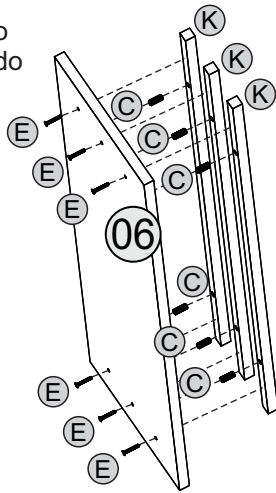

# 13352 - BASE ITÁLIA

Vista Explodida:

Vista Final:

Nº	PEÇAS	PIECES	PIEZAS	CÓDIGO	BRANCO LACA / DEMOLIÇÃO	CASTANHO BX	RÚSTICO MALBEC	MEDIDAS	Qt.
01	Peça 01	Piece 01	Pieza 01	13368	052	051	047	747x358x15	2
02	Peça 02	Piece 02	Pieza 02	13369	052	051	047	747x358x15	2
03	Lateral	Side	Lateral	13370	052	051	047	754x364x15	2
04	Trava	Lock	Bloqueo	13371	000	000	000	291x109x15	1
05	Apoio do Aplique	Details Support	Soporte Detalles	13372	054	051	047	747x243x15	2
06	Apoio do Tampo	Cover Support	Soporte Cubierta	13373	000	000	000	540x307x25	2

# 13352 - BASE ITÁLIA

- 1º**
- C** Cavilha 8x20
  - E** Parafuso 4,0x25 CC
  - K** Aplique

Repetir passo para outro lado da base.

- 2º**
- C** Cavilha 8x20
  - E** Parafuso 4,0x25 CC
  - I** Prego 10x10
  - J** Sapata Deslizadora