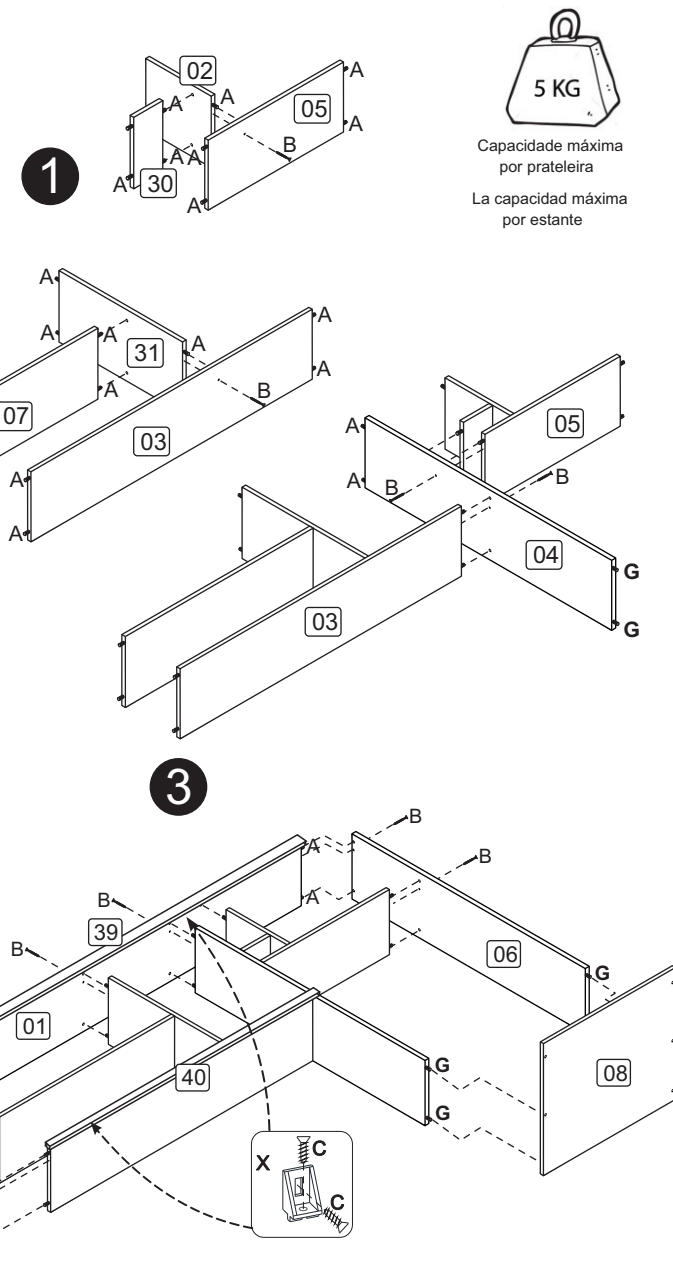

Capacidade máxima
por prateleira
La capacidad máxima
por estante