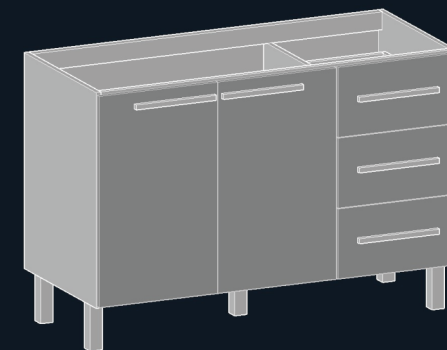

## Montagem das Gavetas

**CORREDIÇA:**  
Alinhar altura de fixação  
pela marcação na lateral  
(paraf. Ø 3.5x12)  
fixar pelos lados

## Balcão 120 cm

2pt-3gav  
alt. 82,5cm c/pés

Larg.: 1200mm Alt.: 825mm Prof.: 530mm

Linha SMART UV

Código 400

Item	Componente	QT.	ALT. X LARG.	Assist.Técnica
01	Lateral Esquerda	01	676 x 515	
02	Lateral Direita	01	676 x 515	
03	Divisão	01	606 x 512	
04	Base	01	515 x 1169	
05	Travessa Frontal	01	55 x 1169	
06	Travessa Traseira	01	55 x 1169	
07	Prateleira	01	783 x 400	
08	Lateral Gaveta	06	97 x 442	
09	Traseiro de Gaveta	03	80 x 318	
10	Fundo Gaveta	03	447 x 328	
11	Frente de Gaveta	03	219 x 395	
12	Traseiro (fundos)	02	332 x 1186	
13	Porta Dir. / Esq.	02	662 x 395	
14	Montante p/ divisão	01	606 x 62	