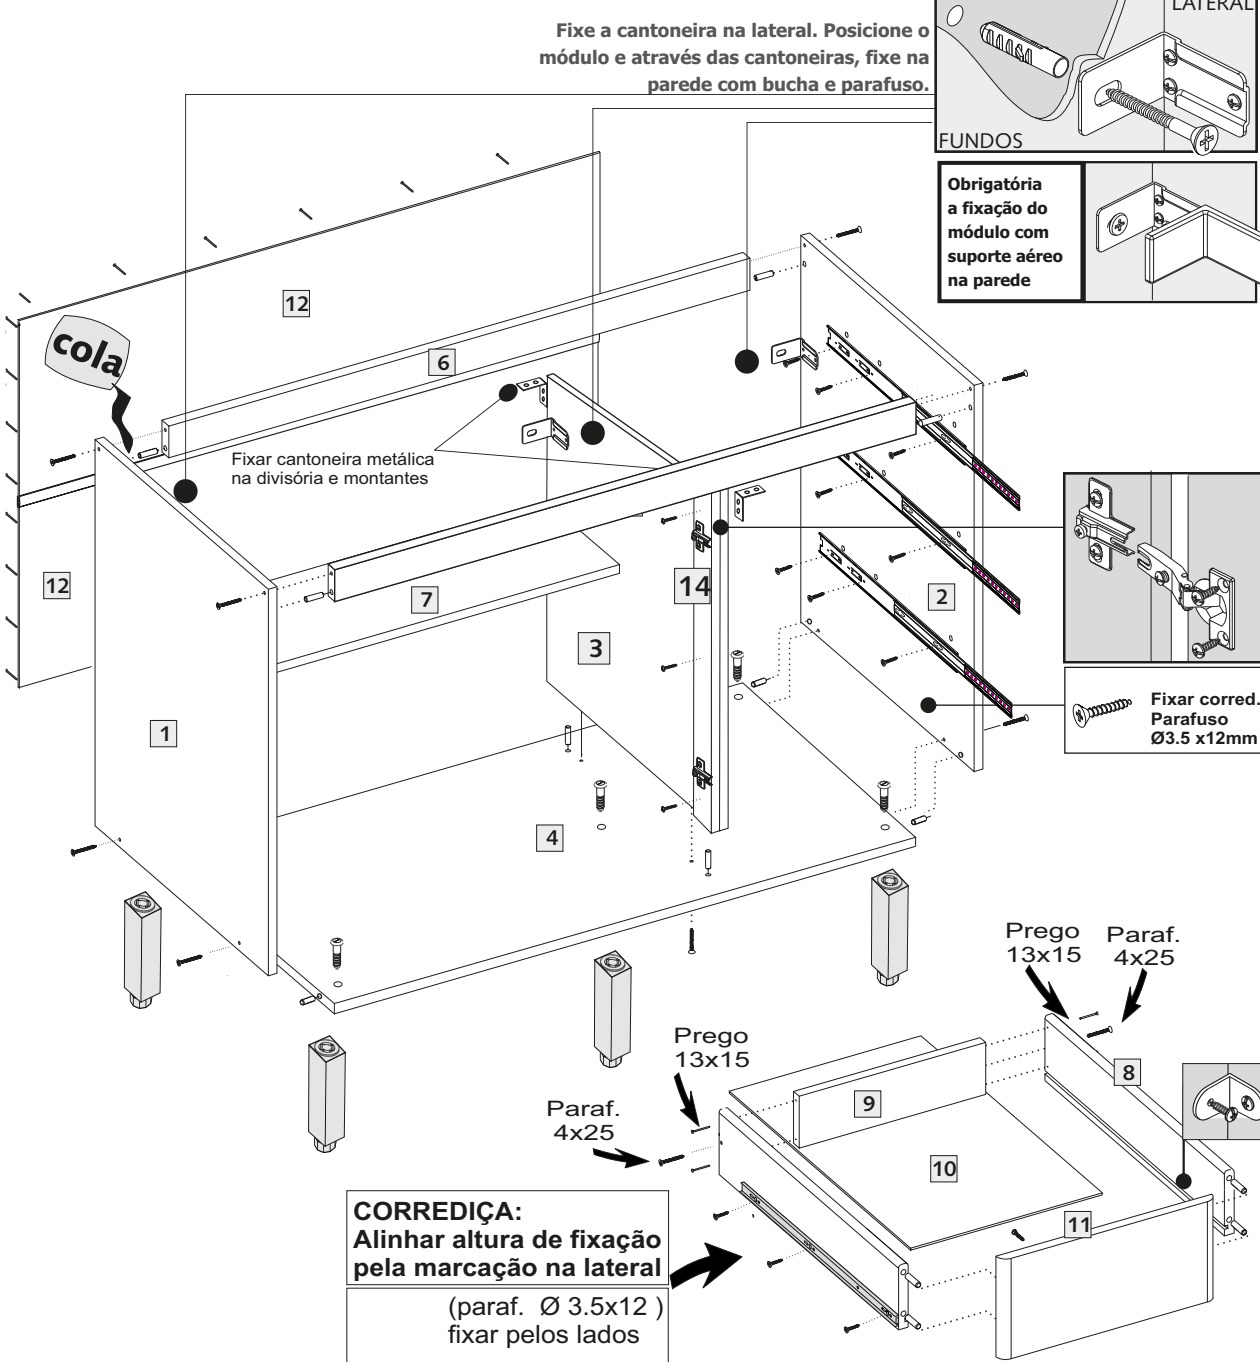

## Acessórios

-  Paraf. Ø4.5x45 mm  
Montagem estrutura 10
-  Par. Ø4x25 mm  
Puxador/Gavetas/  
União módulos 21
-  Par. Ø4x13 mm  
P/dobradiça-calço/  
cantoneiras 36
-  Par. Ø3.5x12 mm  
P/ corrediças 36
-  Cavilha Ø8x30 mm  
Montagem estrutura 24
-  Ø26mm  
Dobradiça RETA  
Portas 4
-  Calço baixo  
Laterais 4
-  Puxador Cromado 5
-  Suporte aéreo  
c/ capa (contendo):  
12 paraf. Ø4 x 13mm  
4 paraf. Ø6 x 60mm  
4 bucha Ø8mm 3
-  Corrediça - pares 6
-  Pés com paraf. 5
-  Cantoneira p/frente  
gavetas 6
-  Cantoneira p/ fixar  
montantes/divisória 2
-  Perfil H  
União das traseiras 1
-  Suporte prateleira 4
-  Tapa-furo Ø5,0 mm  
Porta 4
-  Pregão 10 x 10  
Fundos 50
-  Pregão 13 x 15  
P/ traseira gaveta 12
-  Cola branca(sache)  
P/cavilhas 2

## Montagem da Estrutura

## Montagem das Gavetas

**CORREDIÇA:**  
Alinhar altura de fixação  
pela marcação na lateral  
(paraf. Ø 3.5x12)  
fixar pelos lados

## Balcão 120 cm

2pt-3gav  
alt. 82,5cm c/pés

Larg.: 1200mm Alt.: 825mm Prof.: 530mm

Linha SMART UV

Código 400

Item	Componente	QT.	ALT. X LARG.	Assist.Técnica
01	Lateral Esquerda	01	676 x 515	
02	Lateral Direita	01	676 x 515	
03	Divisão	01	606 x 512	
04	Base	01	515 x 1169	
05	Travessa Frontal	01	55 x 1169	
06	Travessa Traseira	01	55 x 1169	
07	Prateleira	01	783 x 400	
08	Lateral Gaveta	06	97 x 442	
09	Traseiro de Gaveta	03	80 x 318	
10	Fundo Gaveta	03	447 x 328	
11	Frente de Gaveta	03	219 x 395	
12	Traseiro (fundos)	02	332 x 1186	
13	Porta Dir. / Esq.	02	662 x 395	
14	Montante p/ divisão	01	606 x 62	