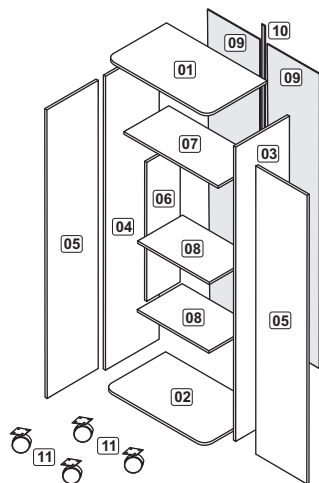

ANTES DE INICIAR A MONTAGEM, IDENTIFIQUE TODAS AS PEÇAS E ACESSÓRIOS.
ANTES DE EMPEZAR LA ASAMBLEA, IDENTIFIQUE TODAS LAS PIEZAS Y ACCESORIOS.
BEFORE STARTING THE ASSEMBLY, IDENTIFY ALL PARTS AND ACCESSORIES.

01